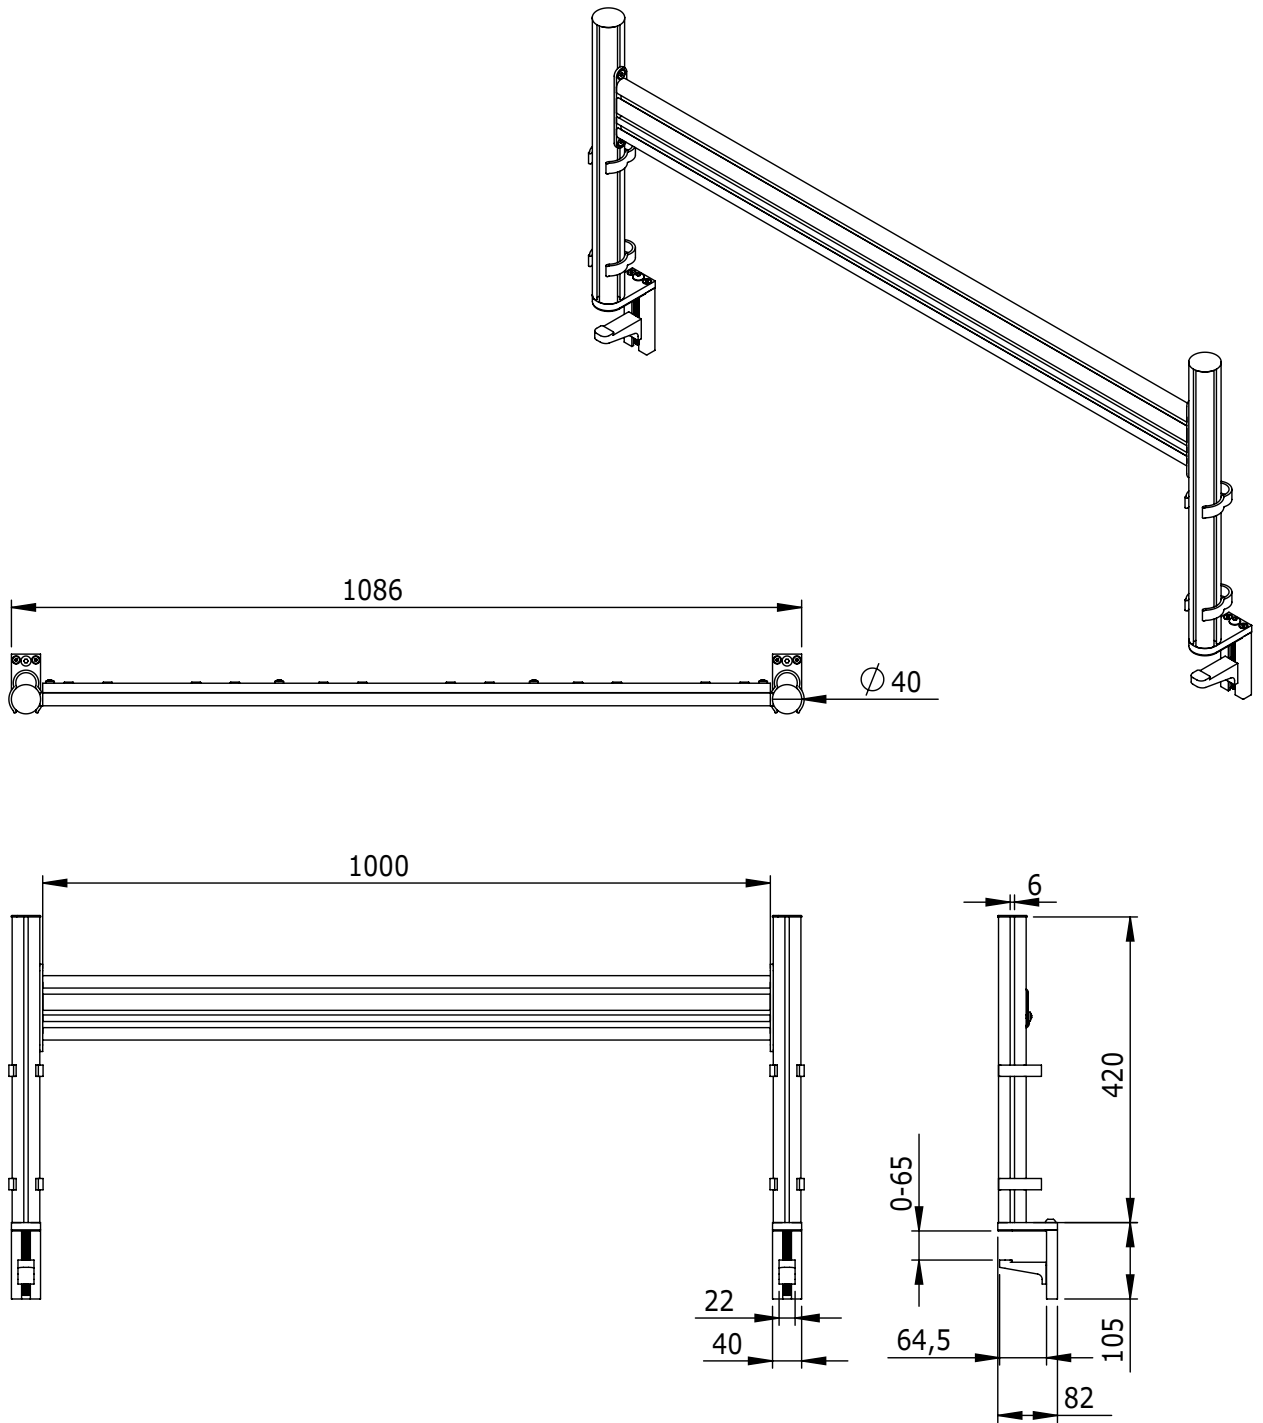

52.812

ViewMate Schienensystem Einzeln 812

Das vollständig aus aluminium gefertigte, höhenverstellbare Schienensystem hat zwei integrierte Tischklemmen. Diese sogenannten 'third level' Lösungen sind eine perfekte Ergänzung Ihres Arbeitsplatzes. Durch die Möglichkeit, Zubehör und Monitore (siehe 52.802) zu montieren, bietet dieses System maximale Nutzung der Schreibtischoberfläche.

- Aus Aluminium gefertigtes Schienensystem
- Eine Schiene
- Zur Montage auf dem Schreibtisch mit zwei Tischklemmen
- Klemmkapazität 10-65mm
- Schienenbreite 1000mm
- Säule Höhe 420mm
- Höhenverstellbar
- Monitorbefestigungen (52.802) müssen separat bestellt werden

DFX.# 52.812

silber

1025 x 135 x 100mm

4,96kg

805410528126

52.802

(2x) 24"W/61cm
(3x) 19"W/48cm

(3x) 10kg

420mm

viewmate

Dealer