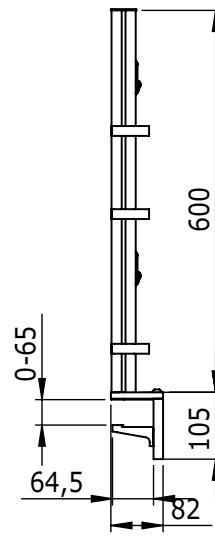

52.822

ViewMate Rail System 822

De uit aluminium vervaardigde, hoogteverstelbare, slatwall/rail systemen, hebben een geïntegreerde dubbele bladklem. Deze zogeheten 'third level' oplossingen zijn een perfecte aanvulling tot de werkplek. Door de mogelijkheid bureauaccessoires en monitoren (i.c.m. 52.802) te monteren biedt het systeem maximale van het efficiëntie oppervlak.

- Aluminium slat wall rail
- Dubbele rail
- Bevestiging aan bureau met dubbele bladklem
- Klemcapaciteit 10-65mm
- Breedte rail 1000mm
- Paal hoogte 600mm
- Hoogteverstelbaar
- Monitorbevestiging (52.802) moet apart worden besteld

 viewmate

DFX.# 52.822

silver

1025 x 135 x 145mm

7,975kg

805410528225

52.802

(2x) 24"W/61cm
(3x) 19"W/48cm

(6x) 10kg

600mm

Dealer