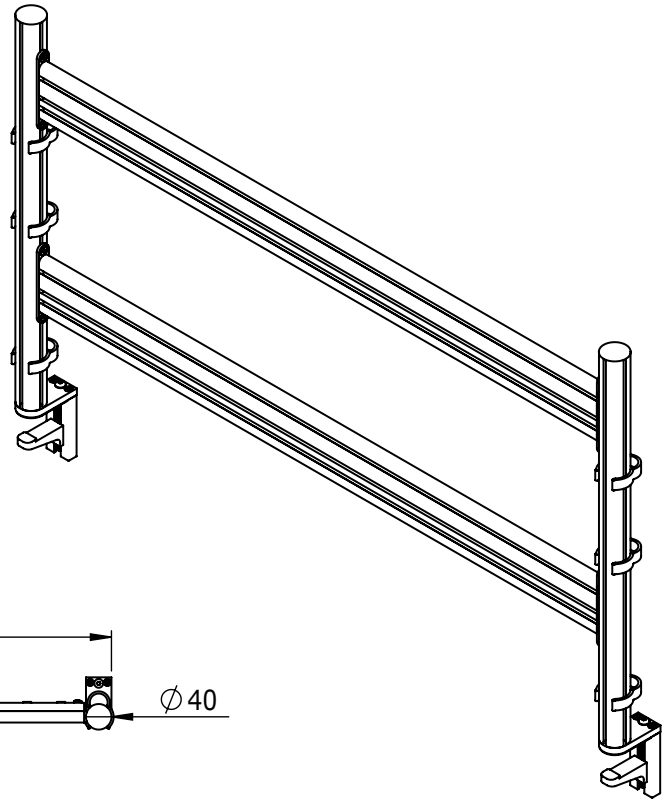

52.822

ViewMate Rail System 822

De uit aluminium vervaardigde, hoogteverstelbare, slatwall/rail systemen, hebben een geïntegreerde dubbele bladklem. Deze zogeheten 'third level' oplossingen zijn een perfecte aanvulling tot de werkplek. Door de mogelijkheid bureauaccessoires en monitoren (i.c.m. 52.802) te monteren biedt het systeem maximale van het efficiëntie oppervlak.

- Aluminium slat wall rail
- Dubbele rail
- Bevestiging aan bureau met dubbele bladklem
- Klemcapaciteit 10-65mm
- Breedte rail 1000mm
- Paal hoogte 600mm
- Hoogteverstelbaar
- Monitorbevestiging (52.802) moet apart worden besteld

 viewmate

DFX.# 52.822

silver

1025 x 135 x 145mm

7,975kg

805410528225

52.802

(2x) 24"W/61cm
(3x) 19"W/48cm