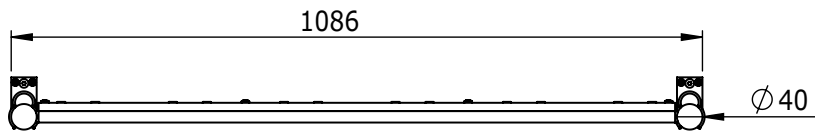

52.822

ViewMate Rail System 822

De uit aluminium vervaardigde, hoogteverstelbare, slatwall/rail systemen, hebben een geïntegreerde dubbele bladklem. Deze zogeheten 'third level' oplossingen zijn een perfecte aanvulling tot de werkplek. Door de mogelijkheid bureauaccessoires en monitoren (i.c.m. 52.802) te monteren biedt het systeem maximale van het efficiëntie oppervlak.

- Aluminium slat wall rail
- Dubbele rail
- Bevestiging aan bureau met dubbele bladklem
- Klemcapaciteit 10-65mm
- Breedte rail 1000mm
- Paal hoogte 600mm
- Hoogteverstelbaar
- Monitorbevestiging (52.802) moet apart worden besteld

 viewmate

DFX.# 52.822

silver

1025 x 135 x 145mm

7,975kg

805410528225

52.802

(2x) 24"W/61cm
(3x) 19"W/48cm