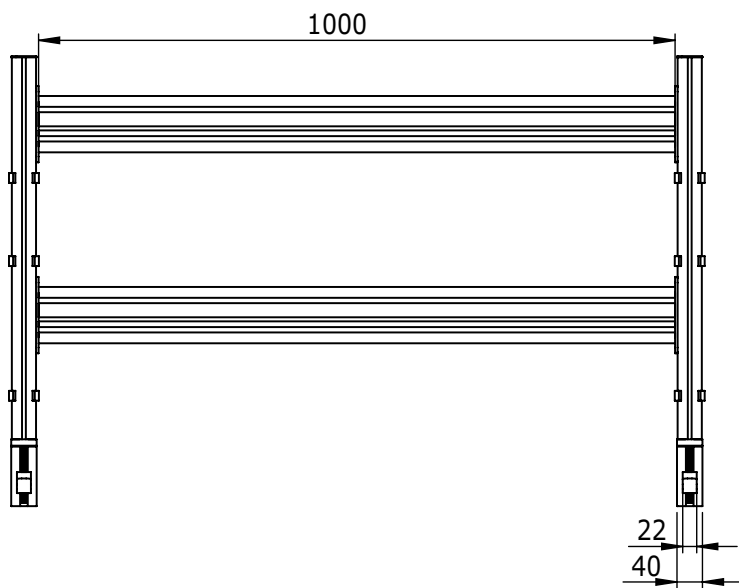

52.822

ViewMate Rail System 822

De uit aluminium vervaardigde, hoogteverstelbare, slatwall/rail systemen, hebben een geïntegreerde dubbele bladklem. Deze zogeheten 'third level' oplossingen zijn een perfecte aanvulling tot de werkplek. Door de mogelijkheid bureauaccessoires en monitoren (i.c.m. 52.802) te monteren biedt het systeem maximale van het efficiëntie oppervlak.

- Aluminium slat wall rail
- Dubbele rail
- Bevestiging aan bureau met dubbele bladklem
- Klemcapaciteit 10-65mm
- Breedte rail 1000mm
- Paal hoogte 600mm
- Hoogteverstelbaar
- Monitorbevestiging (52.802) moet apart worden besteld

 viewmate

DFX.# 52.822

silver

1025 x 135 x 145mm

7,975kg

805410528225

52.802

(2x) 24"W/61cm
(3x) 19"W/48cm

(6x) 10kg

600mm

Dealer