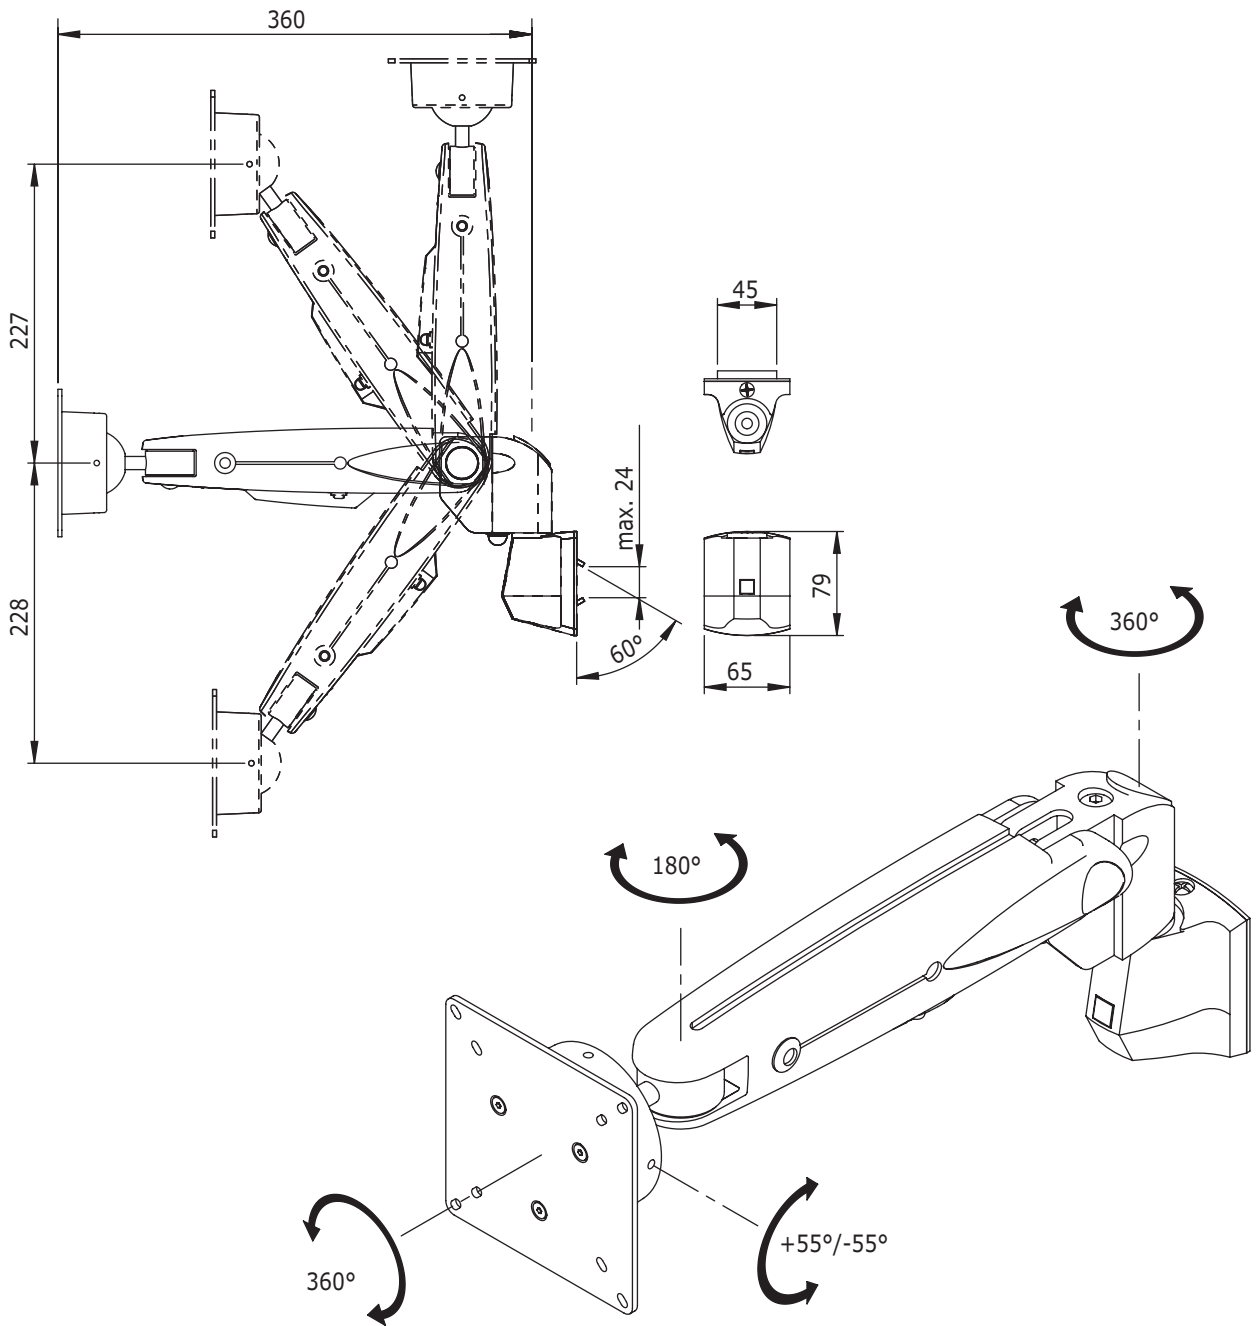

## ViewMaster M5 Bras pour écran LCD 110

Le support d'écran ViewMaster M5 sur rail est équipé d'une griffe de serrage qui peut être aisément installée sur presque tous les modèles de rail ou de barres portes accessoires. L'unique système de fixation peut être serré ou libéré simplement en utilisant un tournevis à tête Philips (ou cruciforme). Le bras support écran est ajustable sur une course de 455mm.

- Le support mural pour panneaux rainurés est facile à poser et à enlever
- Équipé d'un vérin à gaz SUSPA®
- Réglage direct de la hauteur de 455mm
- Guide-câble intégré/dissimulé
- En fonte d'aluminium
- Conformité VESA MIS-D 75 x 75mm et 100 x 100mm
- Rotation 360°, inclinaison 110°, pivot latéral 180°
- Poids supporté: 2kg.-12kg. (jusqu'à 24"/24"W)
- Portée maximale: 360mm
- Stabilité écran tactile
- Surface en nylon garantissant la préservation des panneaux rainurés
- Capacité maximale des crochets: 30mm
- Profondeur des crochets: 8mm
- Crochets en acier trempé

# ViewMaster

**DFX.# 53.110**

**gris métallisé**

**465 x 135 x 120mm**

**2,695kg**

**805410531102**

24"W/61cm

2-12kg

455mm

+90°/-90°

+55°/-55°

360°

75/100mm

Dealer