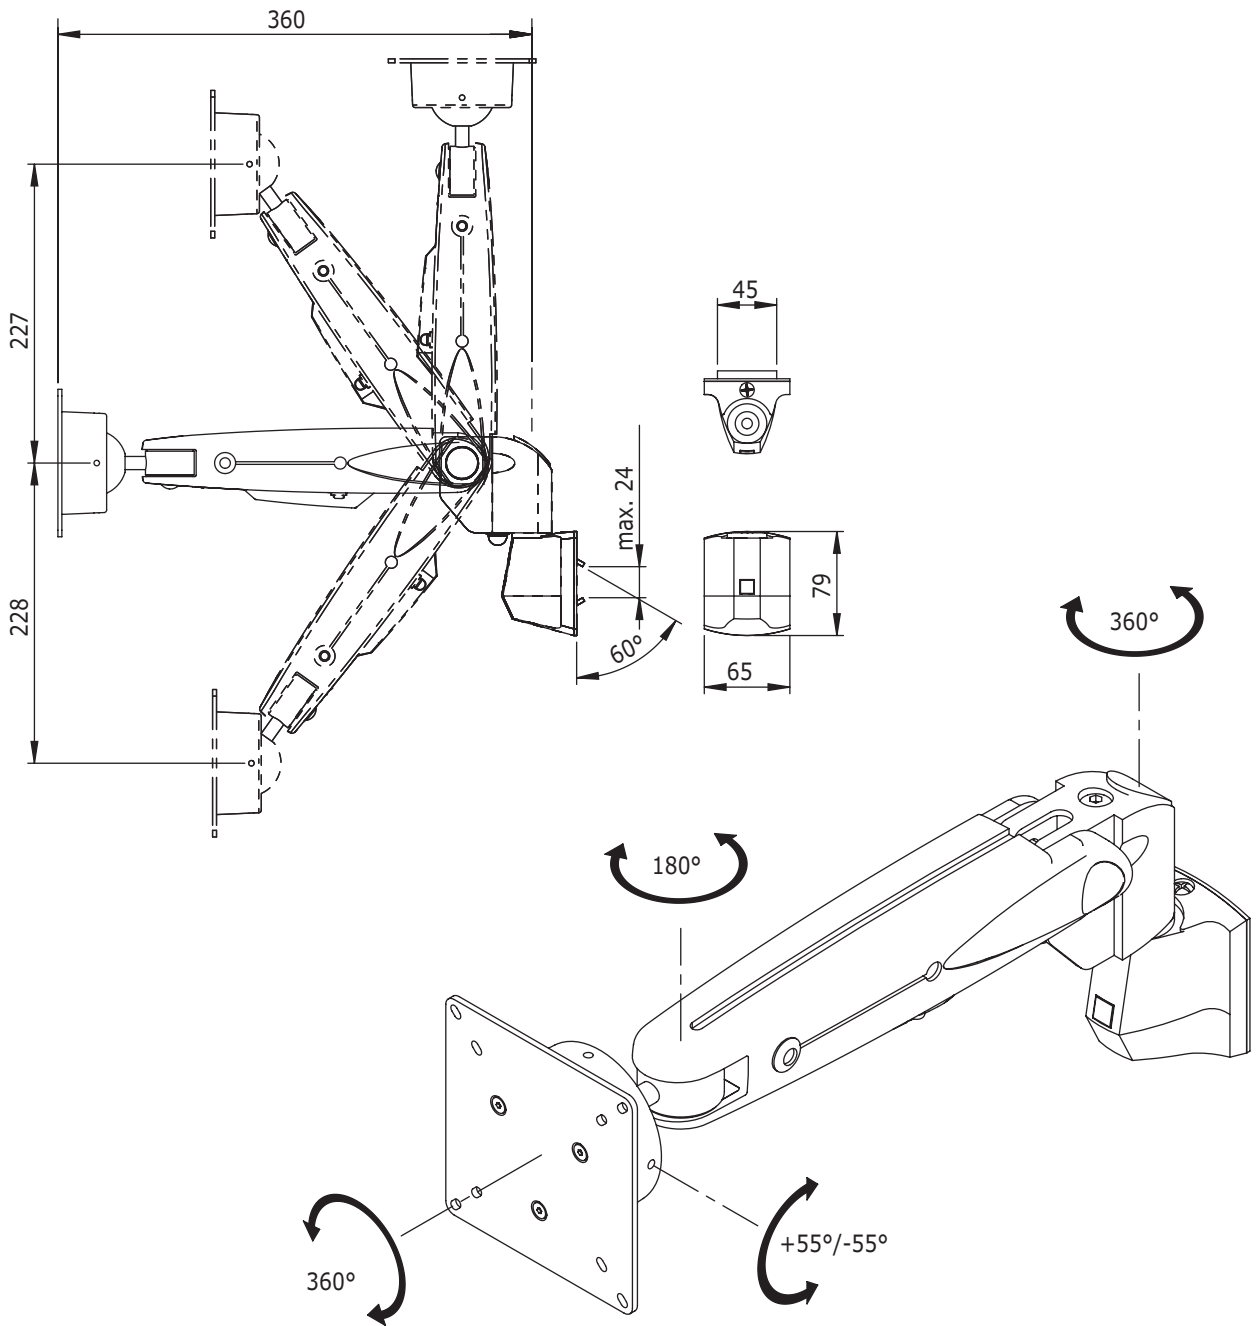

53.110

ViewMaster M5 Monitorarm 110

Der ViewMaster M5 Schienensystem-Monitorarm ist geeignet für einen Schienensystemadapter, der sehr einfach an fast jedem Schienensystem zu montieren ist. Die einzigartige Klemm-Mechanik kann fester oder loser gedreht werden, mittels einem Bolzen mit Philips-Kopf. Der LCD-Arm selbst ist stufenlos höhenverstellbar über einen Bereich von 455mm.

- Bequem verstellbare/demontierbare Wandbefestigung für Wandschienen
- Eingebauter SUSPA® Gasdruckfederarm
- Stufenlos höhenverstellbar über 455mm
- Integriertes/verborgenes Kabelmanagement
- Aluminiumdruckguss
- VESA MIS-D: 75 x 75/100 x 100mm
- Rotieren 360°, neigbar 110°, schwenkbar 180°
- Tragkraft: 2kg-12kg (bis 24"Zoll/24"ZollW)
- Maximale Reichweite: 360mm
- Auch für Touchscreens geeignet
- Schutzfilm aus Nylon
- Max. Spannweite Klemme 30mm
- Klemmentiefe 8mm
- Klemmen aus gehärtetem Stahl
- Download 3D Präsentation"Zoll

ViewMaster

ViewMaster

DFX.# 53.110

silber

465 x 135 x 120mm

2,695kg

805410531102

24"W/61cm

2-12kg

455mm

+90°/-90°

+55°/-55°

360°

75/100mm

Dealer