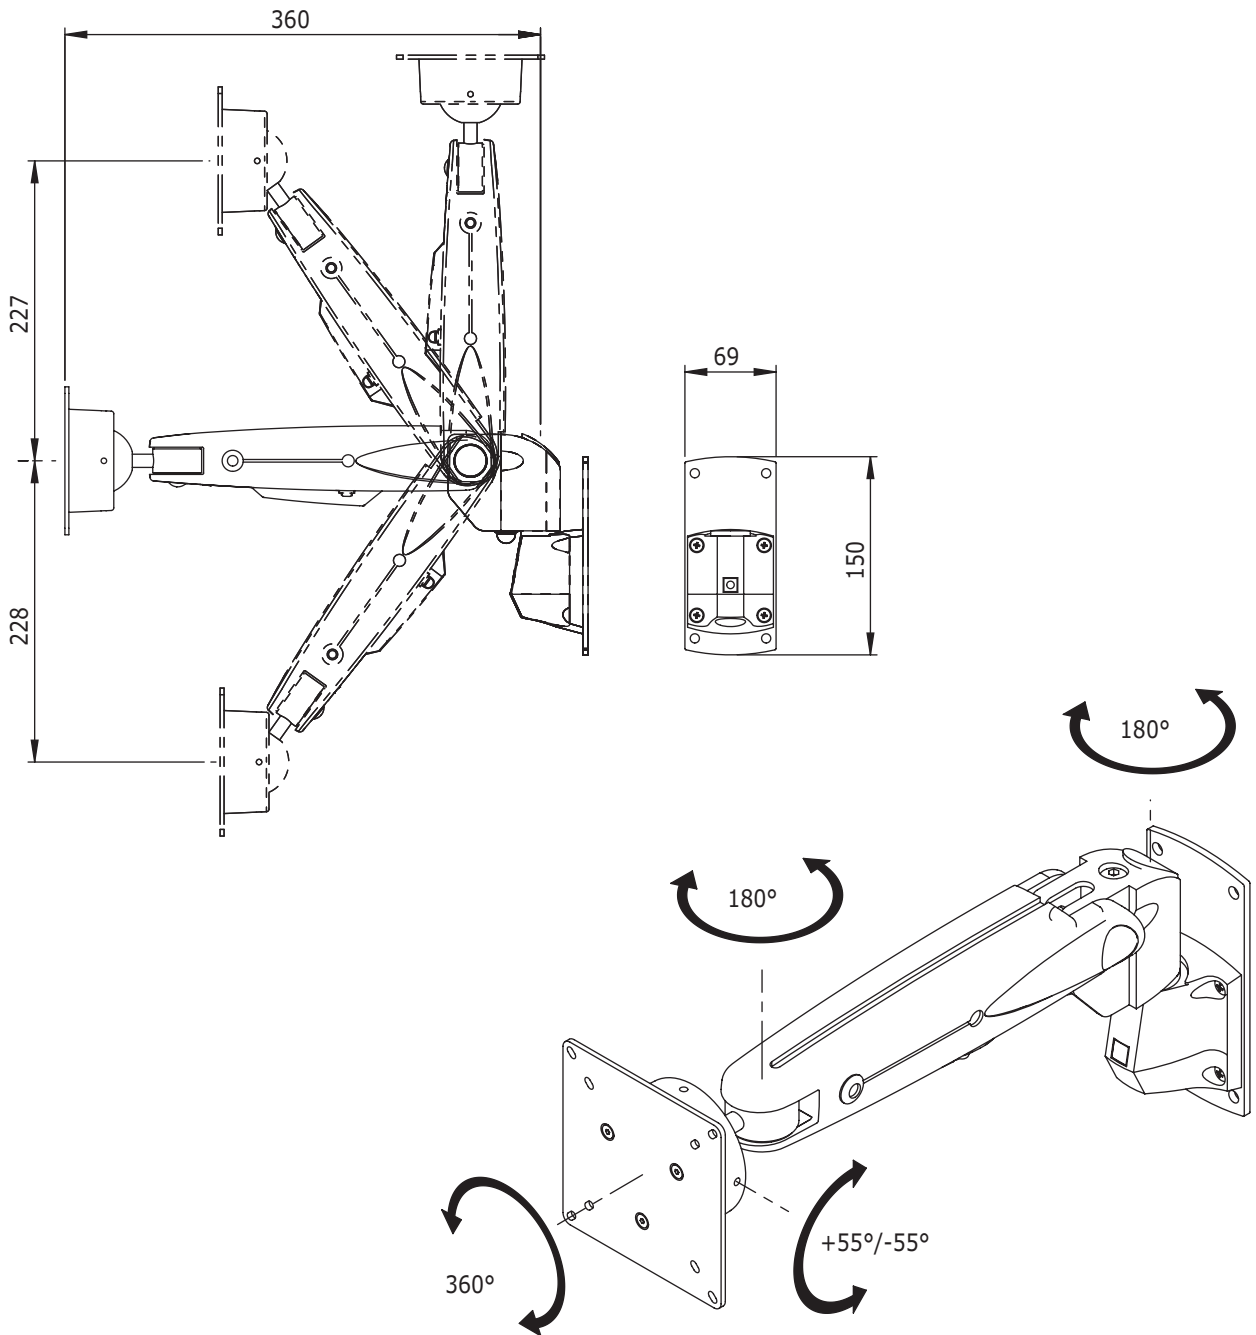

53.113

ViewMaster M5 Bras pour écran LCD 113

L'installation du bras M5 directement sur la fixation murale permet d'avoir un support pour écran compact avec un réglage de hauteur direct qui offre un grand nombre d'avantages. Comme tous les autres produits M5, ce modèle dispose d'un système de guide-câbles intégré et dissimulé.

- Équipé d'un vérin à gaz SUSPA®
- Réglage direct de la hauteur: 455mm
- Guide-câbles intégré/dissimulé
- En fonte d'aluminium
- Conformité VESA MIS-D 75 x 75mm et 100 x 100mm
- Rotation 360°, inclinaison 110°, pivot latéral 180°
- Poids supporté: 2kg.-12kg. (jusqu'à 24"/24"W)
- Portée maximale: 360mm
- Rotation multidirectionnelle
- Stabilité écran tactile
- Fourni avec fixation murale (voir fiches 53.032/53.033)

ViewMaster

ViewMaster

DFX.# 53.113

anthracite

465 x 135 x 120mm

2,695kg

805410531133

24"W/61cm

2-12kg

455mm

+90°/-90°

+55°/-55°

360°

75/100mm

Dealer