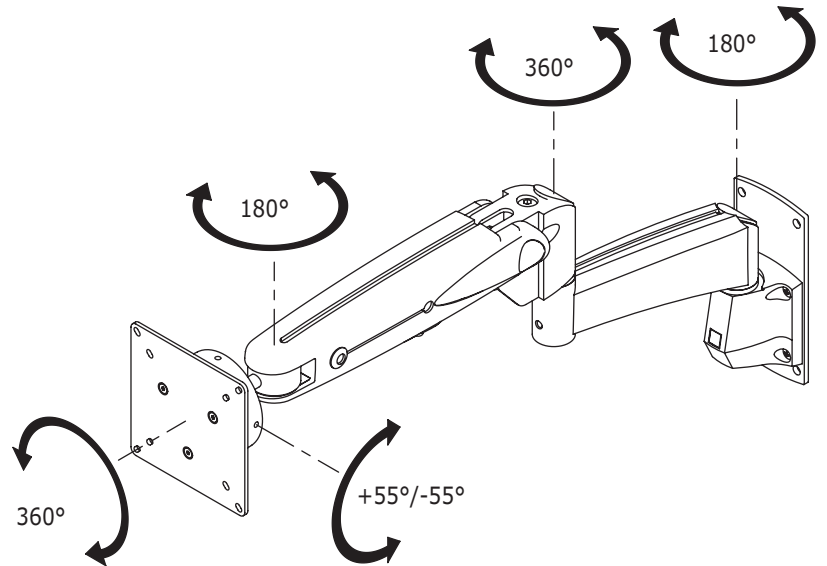

53.213

ViewMaster M5 Brazo para monitor 213

Ampliamente apreciada y utilizada en la industria de IT, oficinas y cuidado de salud, estos modelos, son conocidos por su elevada calidad, diseño, facilidad de uso del usuario y eficacia. Ganador de diversas licitaciones internacionales de productos. La combinación de resorte articulado y articulación de la serie M5 con la extensión para lograr ajuste de profundidad y altura independiente proporcionan a los usuarios capacidad de ajuste casi ilimitadas.

- Resorte de gas integrado SUSPA®
- Menos pasos de ajuste de altura: 455mm
- Administración integrada/oculta de cables
- Aluminio de fundición
- Ajuste de profundidad independiente
- Rango más amplio mediante dos extensiones (2 x 180mm)
- VESA: Compatible con MIS-D 75 x 75/100 x 100mm
- Rotación 360°, inclinación 110°, lateral 180°
- Capacidad de peso: 2kg-12kg (hasta 24"/24"W)
- Alcance máximo: 540mm
- Movimiento tridimensional
- Pantalla táctil estable
- Se suministra con montaje de pared (ver fichas s 53.032/53.033)

ViewMaster

ViewMaster

DFX.# 53.213

antracita

510 x 285 x 135mm

3,725kg

805410532130

24"W/61cm

2-12kg

455mm

+90°/-90°

+55°/-55°

360°

75/100mm

Dealer