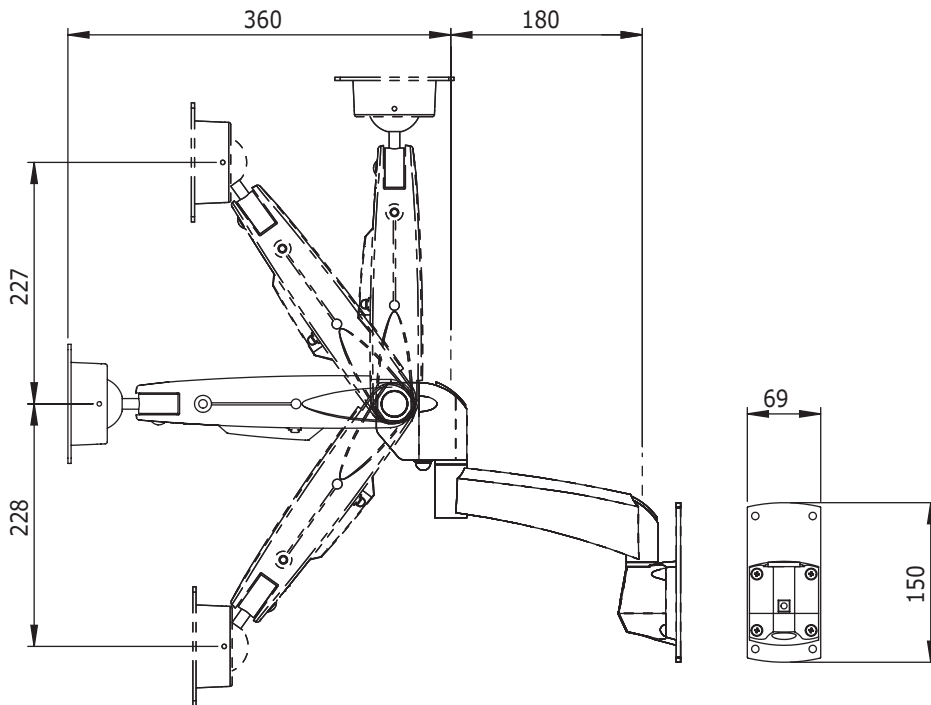

53.213

ViewMaster M5 Brazo para monitor 213

Ampliamente apreciada y utilizada en la industria de IT, oficinas y cuidado de salud, estos modelos, son conocidos por su elevada calidad, diseño, facilidad de uso del usuario y eficacia. Ganador de diversas licitaciones internacionales de productos. La combinación de resorte articulado y articulación de la serie M5 con la extensión para lograr ajuste de profundidad y altura independiente proporcionan a los usuarios capacidad de ajuste casi ilimitadas.

- Resorte de gas integrado SUSPA®
- Menos pasos de ajuste de altura: 455mm
- Administración integrada/oculta de cables
- Aluminio de fundición
- Ajuste de profundidad independiente
- Rango más amplio mediante dos extensiones (2 x 180mm)
- VESA: Compatible con MIS-D 75 x 75/100 x 100mm
- Rotación 360°, inclinación 110°, lateral 180°
- Capacidad de peso: 2kg-12kg (hasta 24"/24"W)
- Alcance máximo: 540mm
- Movimiento tridimensional
- Pantalla táctil estable
- Se suministra con montaje de pared (ver fichas s 53.032/53.033)

ViewMaster

ViewMaster

DFX.# 53.213

antracita

510 x 285 x 135mm

3,725kg

805410532130

24"W/61cm

2-12kg

455mm

+90°/-90°

+55°/-55°

360°

75/100mm

Dealer