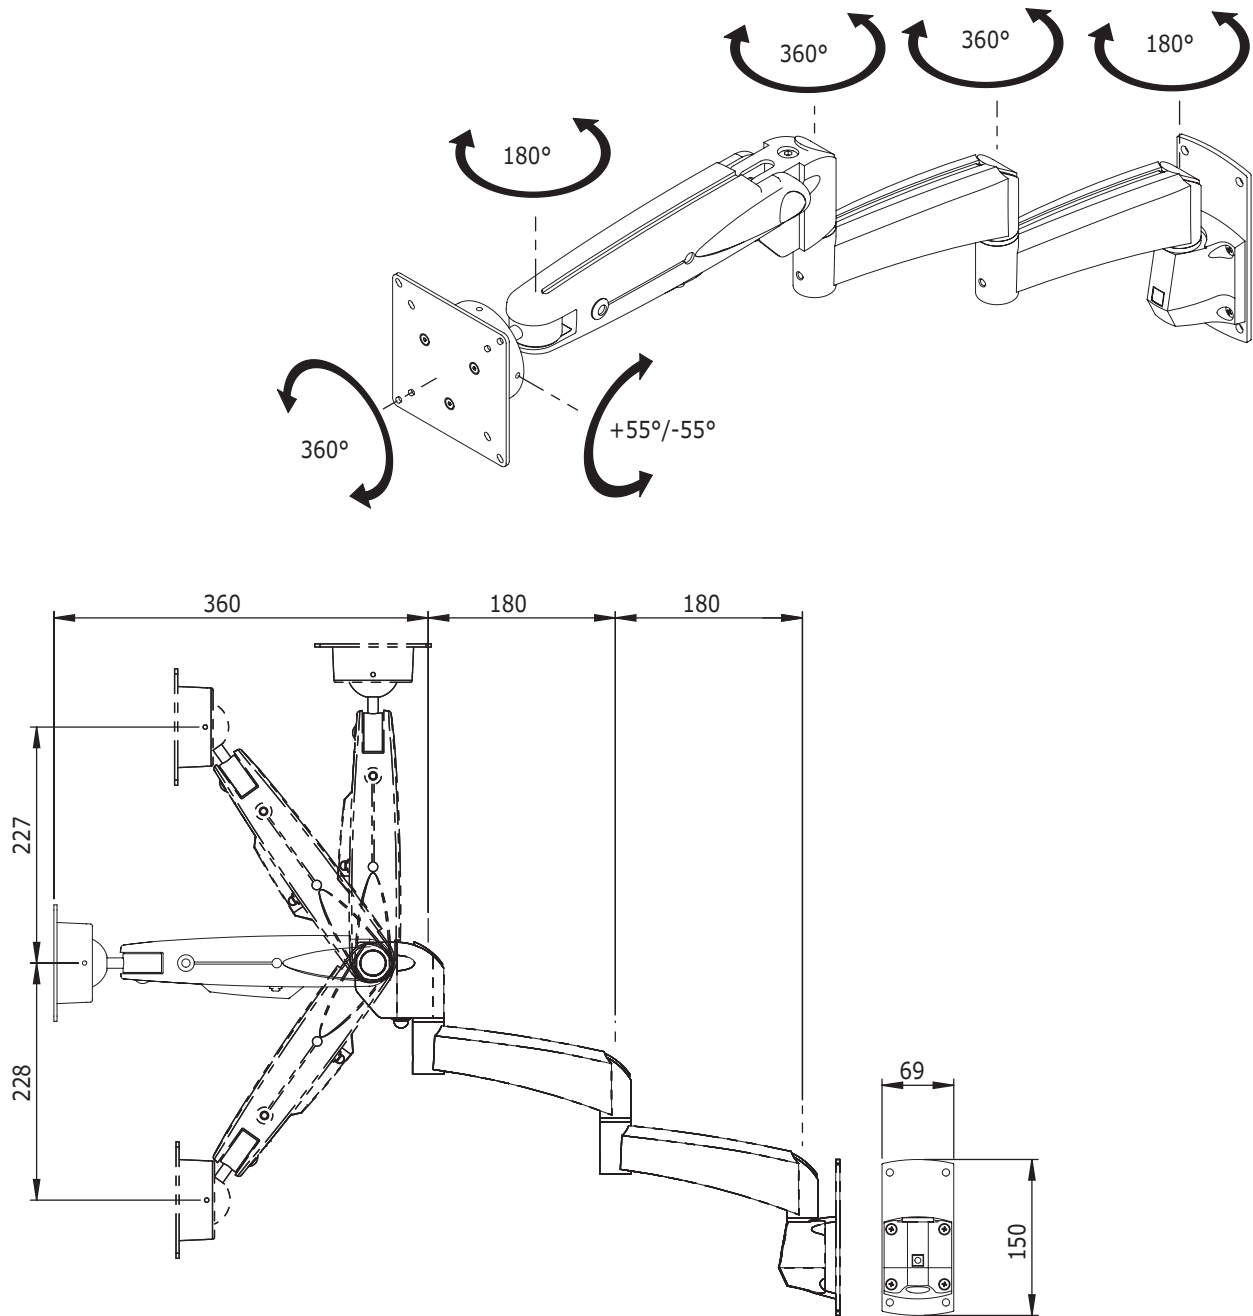

## ViewMaster M5 Bras pour écran LCD 412

La double extension offre à l'utilisateur une portée maximale de 720mm. Grâce à un système de guide-câbles intégré et dissimulé, ce produit harmonieux représente un véritable atout pour tout espace de travail ou bureau informatique.

- Équipé d'un vérin à gaz SUSPA®
- Réglage direct de la hauteur: 455mm
- Guide-câbles intégré/dissimulé
- En fonte d'aluminium
- Réglage indépendant de la profondeur
- Longueur totale augmentée grâce à 2 extensions (2 x 180mm)
- Portée maximale: 720mm
- Conformité VESA MIS-D 75 x 75mm et 100 x 100mm
- Rotation 360°, inclinaison 110°, pivot latéral 180°
- Poids supporté: 2kg.-12kg. (jusqu'à 24"/24"W)
- Rotation multidirectionnelle
- Stabilité écran tactile
- Fourni avec fixation murale (voir fiches 53.032/53.033)

**ViewMaster**

DFX.# 53.412

gris métallisé

505 x 285 x 130mm

4,325kg

805410534127

24"W/61cm

2-12kg

455mm

+90°/-90°

+55°/-55°

360°

75/100mm

Dealer