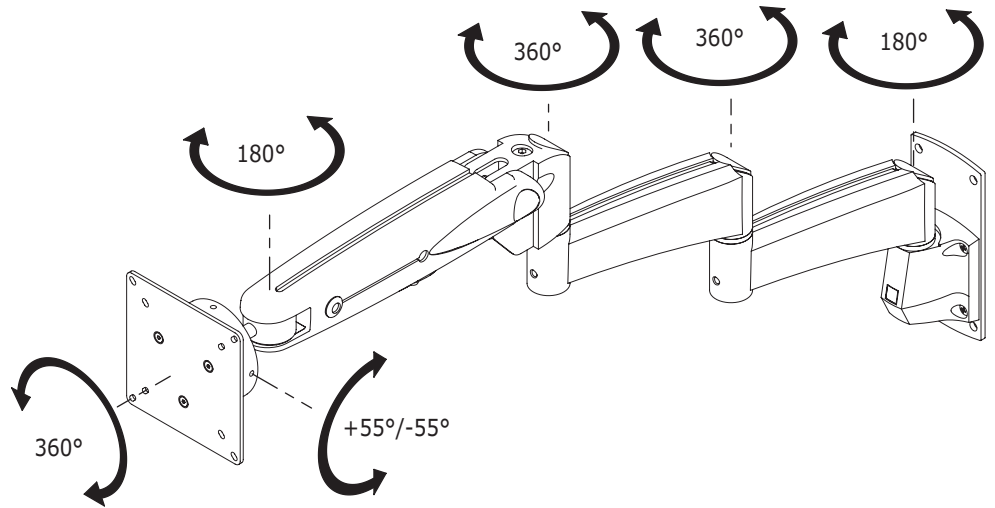

53.413

ViewMaster M5 Monitorarm 413

Durch zwei Ausleger vergrößert der Anwender den Bereich um 720mm. Mit integriertem und verborgenem Kabelmanagement ist das ausbalancierte Hilfsteil eine gute Ergänzung an einem Computerarbeitsplatz.

- Mit SUSPA® Gasdruckfeder
- Stufenlos Höhenverstellbar über 455mm
- Integriertes/verborgenes Kabelmanagement
- Gegoßenes Aluminium
- Unabhängige Tiefenverstellung
- Verlängerung des Armbereiches durch zwei Ausleger (2 x 180mm)
- Maximale Reichweite: 720mm
- VESA: MIS-D 75 x 75/100 x 100mm kompatibel
- Rotieren 360°, neigbar 110°, schwenkbar 180°
- Tragkraft: 2kg-12kg (bis 24"Zoll/24"ZollW)
- Dreidimensionale Bewegungen
- Touchscreen-Stabil
- Lieferung mit Wandbefestigung (siehe Datenblatt 53.032/53.033)

ViewMaster

DFX.# 53.413

anthrazit

505 x 285 x 130mm

4,325kg

805410534134

24"W/61cm

2-12kg

455mm

+90°/-90°

+55°/-55°

360°

75/100mm

Dealer