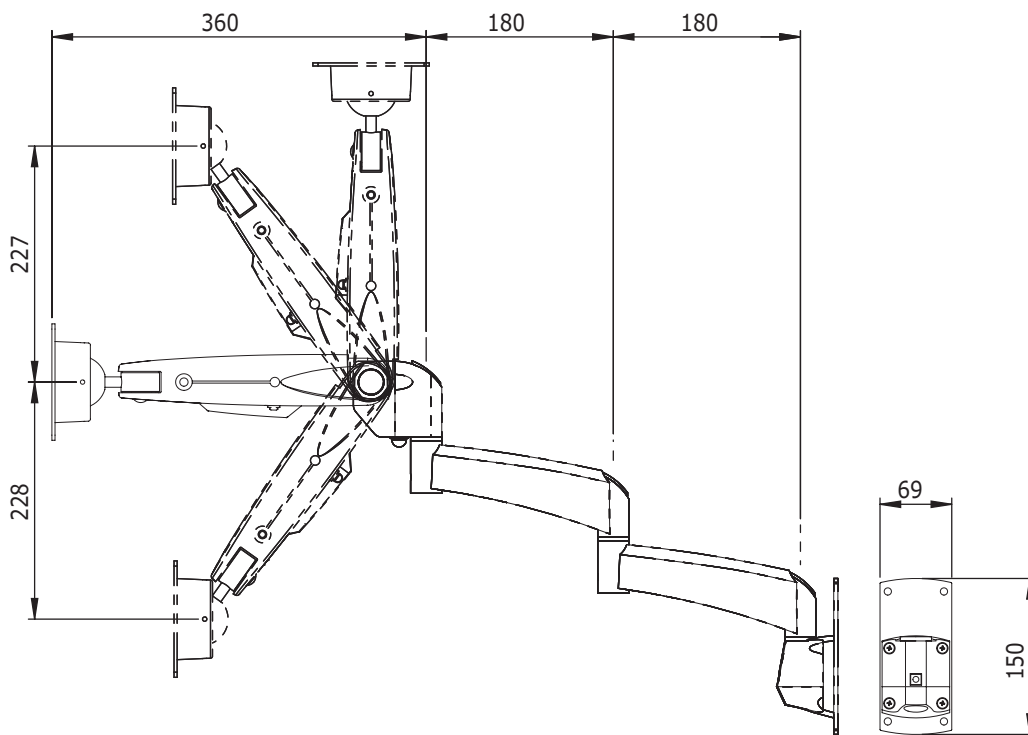

53.413

ViewMaster M5 Monitorarm 413

Durch zwei Ausleger vergrößert der Anwender den Bereich um 720mm. Mit integriertem und verborgenem Kabelmanagement ist das ausbalancierte Hilfsteil eine gute Ergänzung an einem Computerarbeitsplatz.

- Mit SUSPA® Gasdruckfeder
- Stufenlos Höhenverstellbar über 455mm
- Integriertes/verborgenes Kabelmanagement
- Gegoßenes Aluminium
- Unabhängige Tiefenverstellung
- Verlängerung des Armbereiches durch zwei Ausleger (2 x 180mm)
- Maximale Reichweite: 720mm
- VESA: MIS-D 75 x 75/100 x 100mm kompatibel
- Rotieren 360°, neigbar 110°, schwenkbar 180°
- Tragkraft: 2kg-12kg (bis 24"Zoll/24"ZollW)
- Dreidimensionale Bewegungen
- Touchscreen-Stabil
- Lieferung mit Wandbefestigung (siehe Datenblatt 53.032/53.033)

ViewMaster

DFX.# 53.413

anthrazit

505 x 285 x 130mm

4,325kg

805410534134

24"W/61cm

2-12kg

455mm

+90°/-90°

+55°/-55°

360°

75/100mm

Dealer