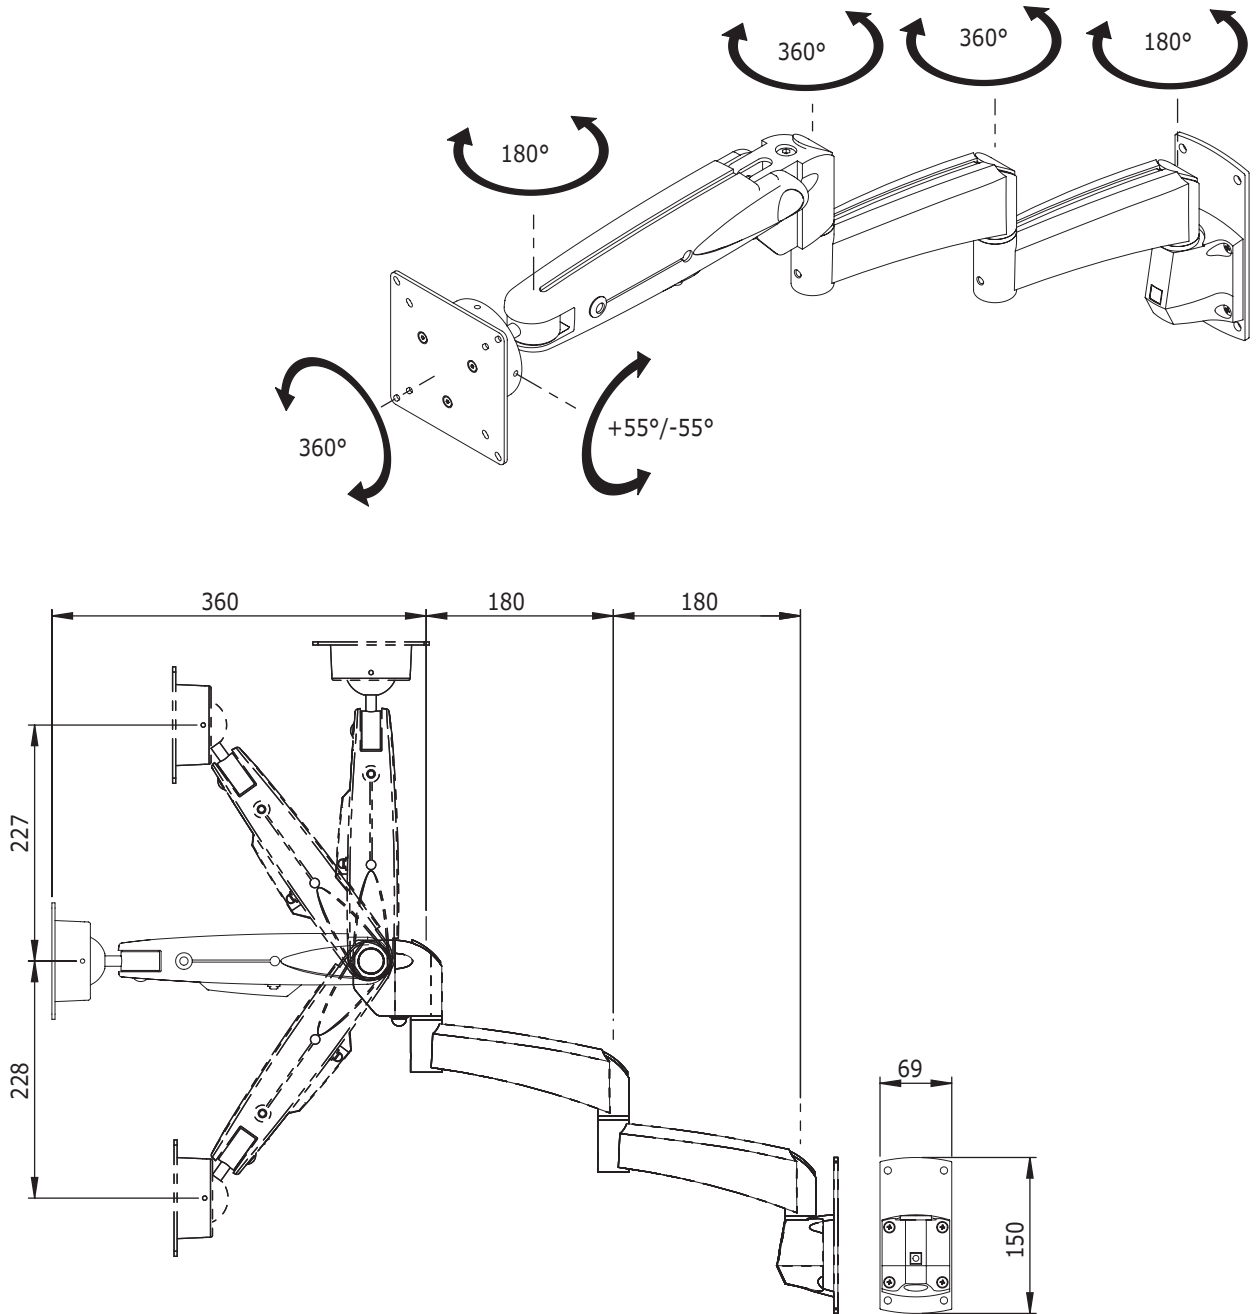

53.413

ViewMaster M5 Brazo para monitor 413

La doble extensión proporciona todo el alcance que un usuario pueda requerir. Incluye administración integrada y oculta de cables, lo que lo convierte en un dispositivo equilibrado que funciona como un accesorio excelente para cualquier lugar de trabajo o escritorio con computadora.

- Resorte ajustable integrado SUSPA®
- Menos pasos de ajuste de altura: 455mm
- Administración integrada/oculta de cables
- Aluminio de fundición
- Ajuste de profundidad independiente
- Rango más amplio mediante dos extensiones (2 x 180mm)
- Alcance máximo: 720mm
- VESA: Compatible con MIS-D 75 x 75/100 x 100mm
- Rotación 360°, inclinación 110°, lateral 180°
- Capacidad de peso: 2kg-12kg (hasta 24"/24"W)
- Movimiento tridimensional
- Pantalla táctil estable
- Se suministra con montaje de pared (ver fichas s 53.032/53.033)

ViewMaster

ViewMaster

DFX.# 53.413

antracita

505 x 285 x 130mm

4,325kg

805410534134

24"W/61cm

2-12kg

455mm

+90°/-90°

+55°/-55°

360°

75/100mm

Dealer