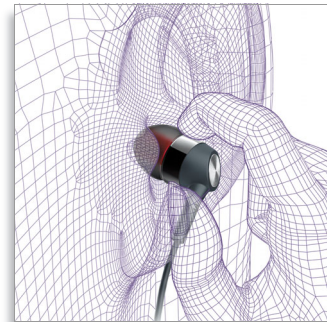

Caractéristiques

Points forts

Tour d'oreille profilé

Placé derrière l'oreille, le tour d'oreille permet de stabiliser l'écouteur et d'obtenir ainsi des performances sonores optimales, y compris lors d'un déplacement. Correspond à la partie en contact avec l'arrière de l'oreille et qui permet de garder le casque bien en place sur la tête.

Pour un style de vie actif

Que vous fassiez du jogging, du vélo ou toute autre activité sportive, le casque reste fermement en place.

Haut-parleur 13,5 mm

Suffisamment petit pour un confort optimal et suffisamment grand pour fournir un son sans distorsion, d'une taille idéale pour une écoute agréable.

Fiche plaquée or 24 carats

L'assurance d'une connexion plus fiable délivrant une meilleure qualité audio avec ce connecteur à finition plaqué or.

Embouts à coussin d'air

L'air situé entre le cache et le haut-parleur vous offre une sensation douce similaire à l'image d'un oreiller car il permet de réduire la pression exercée sur vos oreilles.

Événements Bass Beat

Les événements Bass Beat assurent la circulation de l'air pour une meilleure qualité sonore et des basses plus profondes.

Design Flexi-Grip

Le matériau Flexi-Grip qui enveloppe les écouteurs est très doux. Il permet d'améliorer leurs performances et de prolonger leur durée de vie. Il renforce aussi la connexion du câble et la protège contre les torsions répétées provoquées par le branchement et le débranchement des écouteurs.

Date de publication
2012-12-19

Version: 2.0.4

12 NC: 8670 000 65598
EAN: 87 12581 55400 2

© 2012 Koninklijke Philips Electronics N.V.
Tous droits réservés.

Les caractéristiques sont sujettes à modification sans préavis. Les marques commerciales sont la propriété de Koninklijke Philips Electronics N.V. ou de leurs détenteurs respectifs.

www.philips.com