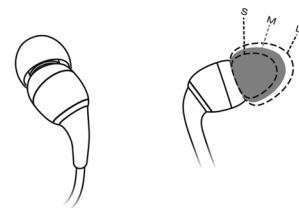

Points forts

Un son puissant

Grâce aux puissants haut-parleurs 9 mm, ces écouteurs délivrent un son équilibré et des basses performantes.

Renforcement ingénieux

Avec leur câble solide anti-nœuds et leurs connecteurs renforcés, ces écouteurs font preuve d'une solidité à toute épreuve.

Confort personnalisé

Choisissez parmi les trois tailles d'embouts de vos écouteurs Philips celle qui convient le mieux à vos oreilles.

Confort longue durée

Grâce aux embouts doux de luxe, vous pourrez porter ces écouteurs aussi longtemps que vous le voulez, et ce, dans un confort absolu.