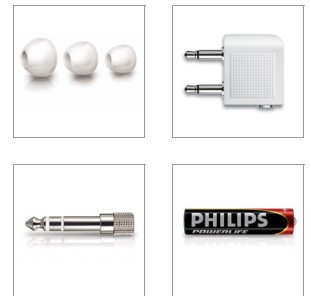

Philips
Casque réducteur de bruit

- Écouteurs
- Blanche

SHN2600

75 % de bruit extérieur en moins

Suppression active du bruit

Écoutez votre musique et déconnectez-vous du monde grâce à ces mini-écouteurs avec fonction de suppression du bruit jusqu'à 75 %. Ils sont fournis avec 3 tailles de caches pour garantir une étanchéité parfaite et un confort absolu. Idéal pour les trajets en avion et en train.