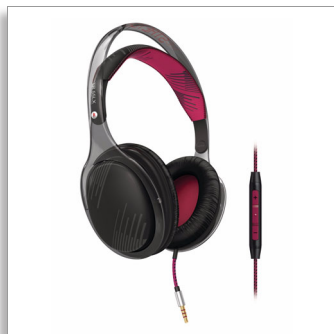

Philips O'Neill
Casque arceau THE
STRETCH

The Stretch

Flexible et résistant

Le Stretch auto-adaptable révolutionne le son nomade haute définition. Il est ultra-flexible et super-résistant, tandis que ses coussinets de luxe vous garantissent un confort 5 étoiles.

SHO9567BK

Ultra résistant

- Câble détachable pour éviter la casse
- Arceau super-élastique pour une solidité à toute épreuve.
- Câble robuste anti-nœuds et connecteurs renforcés

Un son ÉNORME

- Microphone, contrôle du volume et de la lecture pour iPhone/iPod
- Haut-parleurs 40 mm délivrant des basses profondes et dynamiques

du casque lorsqu'il accroche. Reconnectez-le simplement au dispositif anti-tension pour profiter à nouveau de votre musique.

Confort longue durée

Grâce aux coussinets ultradoux de luxe, vous pourrez porter ce casque aussi longtemps que vous le voulez, sans qu'il ne devienne inconfortable.

Un son ÉNORME

Grâce à ses haut-parleurs 40 mm, ces écouteurs offrent un son riche et cristallin, et des basses surpuissantes.

Matériaux haute qualité

Le polymère nylon TR55 super-élastique et haute qualité avec lequel est fabriqué l'arceau garantit un casque extrêmement résistant et flexible.