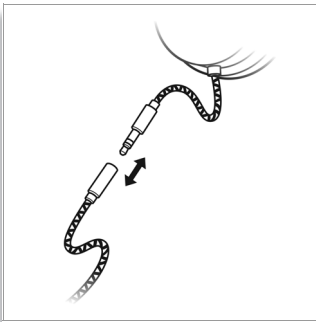

SHO9567BK

Ultra résistant

- Câble détachable pour éviter la casse
- Arceau super-élastique pour une solidité à toute épreuve.
- Câble robuste anti-nœuds et connecteurs renforcés

Un son ÉNORME

- Microphone, contrôle du volume et de la lecture pour iPhone/iPod
- Haut-parleurs 40 mm délivrant des basses profondes et dynamiques

Confort optimal

- Arceau matelassé et auto-ajustable.
- Coussinets ultradoux avec réduction du bruit

PHILIPS

O'NEILL

Points forts

Microphone et commande de la lecture pour iPhone

Microphone, contrôle du volume et de la lecture pour iPhone/iPod/iPad.

Ajustement automatique

Grâce à sa conception intelligente et à sa bande interne élastique, le casque The Stretch s'adapte automatiquement et parfaitement à chaque crâne à chaque fois.

Câble détachable

Inspiré d'une technologie de pointe utilisée pour le ski, le câble se débranche rapidement

Renforcement ingénieux

Avec leur câble solide anti-nœuds et leurs connecteurs renforcés, ces écouteurs font preuve d'une solidité à toute épreuve.

Caractéristiques

Connectivité

- Connexion par câble: Câble unilatéral
- Longueur du câble: 1,2 m
- Connecteur: 3,5 mm stéréo
- Finition du connecteur: Plaqué or 24 carats
- Type de câble: OFC