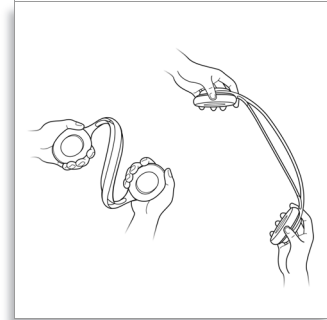

Ajustement automatique

Grâce à sa conception intelligente et à sa bande interne élastique, le casque The Stretch s'adapte automatiquement et parfaitement à chaque crâne à chaque fois.

Câble détachable

Inspiré d'une technologie de pointe utilisée pour le ski, le câble se débranche rapidement

du casque lorsqu'il accroche. Reconnectez-le simplement au dispositif anti-tension pour profiter à nouveau de votre musique.

Confort longue durée

Grâce aux coussinets ultradoux de luxe, vous pourrez porter ce casque aussi longtemps que vous le voulez, sans qu'il ne devienne inconfortable.

Un son ÉNORME

Grâce à ses haut-parleurs 40 mm, ces écouteurs offrent un son riche et cristallin, et des basses surpuissantes.

Matériaux haute qualité

Le polymère nylon TR55 super-élastique et haute qualité avec lequel est fabriqué l'arceau garantit un casque extrêmement résistant et flexible.

Renforcement ingénieux

Avec leur câble solide anti-nœuds et leurs connecteurs renforcés, ces écouteurs font preuve d'une solidité à toute épreuve.

Caractéristiques

Connectivité

- Connexion par câble: Câble unilatéral
- Longueur du câble: 1,2 m
- Connecteur: 3,5 mm stéréo
- Finition du connecteur: Plaqué or 24 carats
- Type de câble: OFC