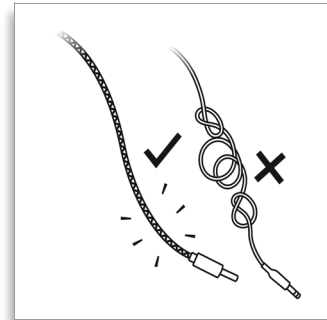

Ajustement automatique

Grâce à sa conception intelligente et à sa bande interne élastique, le casque The Stretch s'adapte automatiquement et parfaitement à chaque crâne à chaque fois.

Câble détachable

Inspiré d'une technologie de pointe utilisée pour le ski, le câble se débranche rapidement

Un son ÉNORME

Grâce à ses haut-parleurs 40 mm, ces écouteurs offrent un son riche et cristallin, et des basses surpuissantes.

Matériaux haute qualité

Le polymère nylon TR55 super-élastique et haute qualité avec lequel est fabriqué l'arceau garantit un casque extrêmement résistant et flexible.

Renforcement ingénieux

Avec leur câble solide anti-nœuds et leurs connecteurs renforcés, ces écouteurs font preuve d'une solidité à toute épreuve.

Caractéristiques

Connectivité

- Connexion par câble: Câble unilatéral
- Longueur du câble: 1,2 m
- Connecteur: 3,5 mm stéréo
- Finition du connecteur: Plaqué or 24 carats
- Type de câble: OFC