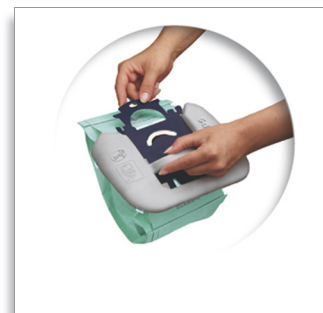

Hygienisches Verschlussystem

Das patentierte Verschlussystem des Philips S-Bag ermöglicht eine leichte und saubere Entsorgung, ohne den eingefangenen Schmutz zu verschütten.

Ausstellungsdatum
2013-01-17

Version: 2.0.1

© 2013 Koninklijke Philips Electronics N.V.
Alle Rechte vorbehalten.

Technische Daten können ohne vorherige Ankündigung geändert werden. Die Marken sind Eigentum von Koninklijke Philips Electronics N.V. oder der jeweiligen Firmen.

www.philips.com