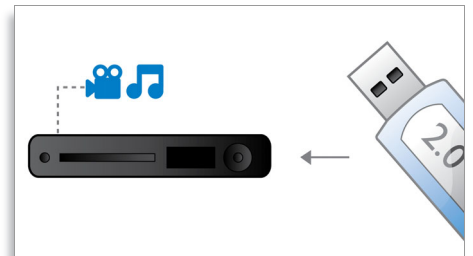

Высокоскоростное соединение USB 2.0

Универсальная последовательная шина, или USB — это стандартный протокол, используемый для удобной связи ПК, периферийных устройств и бытовой электроники. Устройства Hi-Speed USB обеспечивают перенос данных со скоростью до 480 Мбит/с — по сравнению с 12 Мбит/с для обычных USB. Благодаря Hi-Speed USB 2.0 Link все, что от вас потребуется, — это вставить устройство USB, выбрать фильм, фото или музыку — и нажать кнопку воспроизведения!