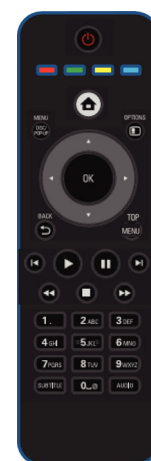

Philips 5000 series
Проигрыватель Blu-ray

Поддержка 3D

Net TV DivX Plus HD

BDP5180

Blu-ray 3D и лучшие материалы сети на экране вашего ТВ

Используйте свой HD ТВ на все 100 % с воспроизведением Blu-ray 3D HD 1080p и дополнительным онлайн-контентом NetTV. Откройте для себя Wi-Fi и смотрите видео с ПК через DLNA. Улучшенное воспроизведение DivX HD с сертификатом DivX Plus HD.

Увидеть больше

- Воспроизведение Blu-ray 3D для эффекта HD 3D у вас дома
- Сертификация DivX Plus HD для воспроизведения DivX высокой четкости
- Net TV с популярными интернет-службами в вашем телевизоре
- Наслаждайтесь просмотром фотографий и видео с ПК с помощью сети DLNA
- Смещение субтитров для полного отображения субтитров на широком экране
- 1080p при 24 кадрах/сек. для ощущения пребывания в кинотеатре

Услышать больше

- Dolby TrueHD и DTS-HD MA для 7.1-канальной системы объемного звука HD

Чувствовать лучше

- BD-Live (Profile 2.0) для загрузки материалов к диску Blu-ray из Интернета
- Hi-Speed USB 2.0 воспроизводит видео/музыку с флэш-накопителя USB
- WiFi-n Ready* для более быстрой беспроводной передачи
- EasyLink для управления всеми устройствами HDMI CEC с одного пульта ДУ

PHILIPS

разумно и просто

Основные особенности

Воспроизведение Blu-ray 3D

Во время просмотра Full HD 3D создает иллюзию объемной картинке для более реалистичного восприятия фильмов. Изображения записываются с разрешением 1920 x 1080 пикселей отдельно для правого и левого глаза и поочередно воспроизводятся на экране с высокой скоростью. Специальные очки, линзы которых открываются и закрываются в соответствии со сменяющимися на экране изображениями, создают эффект трехмерного изображения.