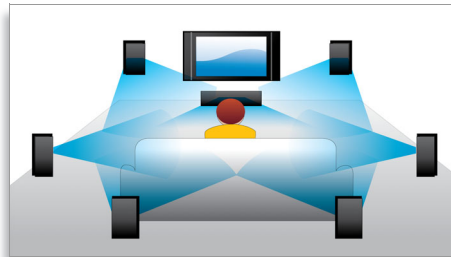

Dolby TrueHD и DTS-HD MA

Аудиоформаты высокого разрешения DTS-HD Master Audio и Dolby TrueHD обеспечивают 7.1 каналов высококачественного звука на диске Blu-ray. Качество воспроизводимого звука поистине неотлично от студийного, вы сможете услышать именно то, что создатели записи хотели до вас донести. Аудиоформаты высокой четкости DTS-HD и Dolby TrueHD обеспечат максимум впечатлений от систем домашнего развлечения.