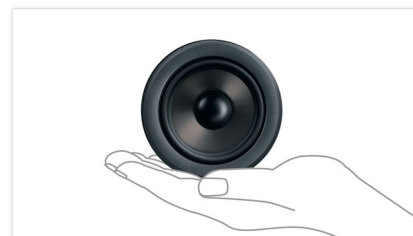

Conception portable ultralégère

Grâce à leur matériau et leur design durables et ultralégers, vous pouvez transporter les enceintes n'importe où.

Protection contre les interférences des téléphones portables

La technologie de protection contre les interférences des téléphones portables est une conception avancée du circuit électronique qui élimine les interférences des téléphones portables pour vous garantir un son sans parasites.

Gestion des câbles intégrée

La gestion des câbles intégrée signifie que les câbles peuvent être rangés sur le produit pour ne rien perdre ni rien endommager lors des déplacements ou du stockage.

Date de publication
2013-06-11

Version: 3.0.5

12 NC: 8670 000 74562
EAN: 87 12581 59471 8

© 2013 Koninklijke Philips N.V.
Tous droits réservés.

Les caractéristiques sont sujettes à modification sans préavis. Les marques commerciales sont la propriété de Koninklijke Philips N.V. ou de leurs détenteurs respectifs.

www.philips.com