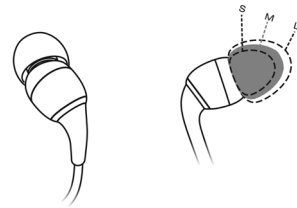

SHO9575GW/10

Points forts

Un son puissant

Grâce aux puissants haut-parleurs 9 mm, ces écouteurs délivrent un son équilibré et des basses performantes.

Renforcement ingénieux

Avec leur câble solide anti-nœuds et leurs connecteurs renforcés, ces écouteurs font preuve d'une solidité à toute épreuve.

Confort personnalisé

Choisissez parmi les trois tailles d'embouts de vos écouteurs Philips celle qui convient le mieux à vos oreilles.

Confort longue durée

Grâce aux embouts doux de luxe, vous pourrez porter ces écouteurs aussi longtemps que vous le voulez, et ce, dans un confort absolu.