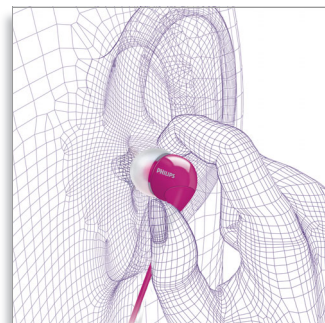

Écouteurs ultra-compactes

Ces écouteurs ultra-compactes et légers sont adaptés aux oreilles de petite taille, pour des heures d'écoute dans un confort total.

Date de publication
2013-01-23

Version: 2.1.4

12 NC: 8670 000 73046
EAN: 69 23410 70743 4

© 2013 Koninklijke Philips Electronics N.V.
Tous droits réservés.

Les caractéristiques sont sujettes à modification sans préavis. Les marques commerciales sont la propriété de Koninklijke Philips Electronics N.V. ou de leurs détenteurs respectifs.

www.philips.com