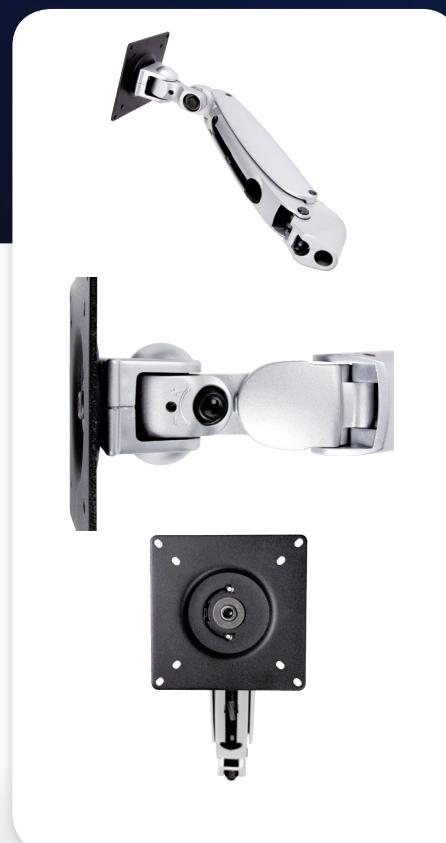

57.032

ViewMaster M6 Monitorarm 032

De ViewMaster M6 Gas F2+ heeft een sterkere gasveer met een draagvermogen van 8-13kg De VESA kop is voorzien van een rotatie stop welke begrensd kan worden op 0°, 90° en min 90°. Het neig mechanisme kan d.m.v. een schroef ook worden vastgezet/begrensd. Beide begrenzings zijn voornamelijk bruikbaar bij het monteren van grotere monitoren of wanneer het 57.812 Dubbele Monitor Uitbreidingspakket wordt ingezet.

- Ingebouwde SUSPA® gasveer
- VESA rotatie stop/begrenzer bij 0°, plus 90° en min 90°
- Neiging stop/begrenzer
- Parallel mechanisme
- Traploze hoogteverstelling: 305mm
- Geïntegreerd/verborgen kabelmanagement
- Gegoten aluminium
- VESA: MIS-D 75 x 75/100 x 100mm compatibel
- Roteren 180°, neigen 180°, zwenken 180°
- Draagvermogen: 8kg-13kg (t/m 24"/24"W)
- Maximale reikwijdte: 380mm
- Driedimensionale beweging
- Geschikt voor touch screen applicaties
- Te monteren op verscheidene ViewMaster Modulair componenten

ViewMaster

ViewMaster

DFX.# 57.032

zilver

460 x 135 x 120mm

2kg

805410570323

53.022
53.032
53.036
53.042

24"W/61cm

8-13kg

305mm

+90°/-90°

+90°/-90°

+90°/-90°

75/100mm

Dealer