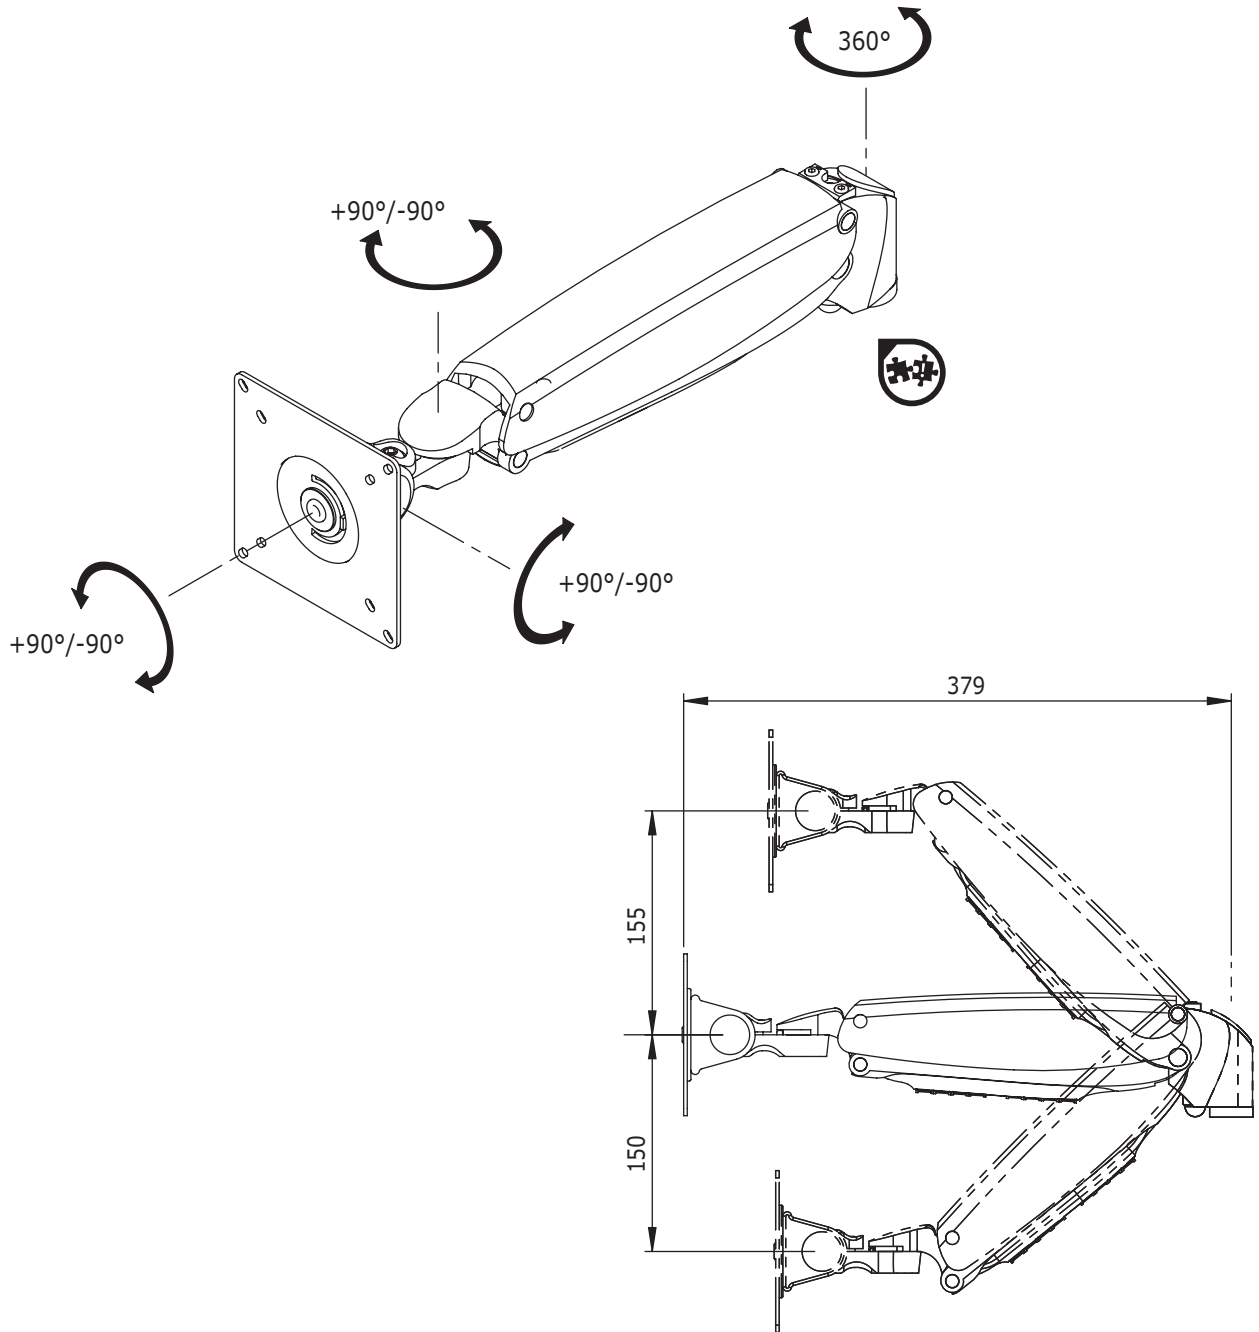

57.032

ViewMaster M6 Monitorarm 032

De ViewMaster M6 Gas F2+ heeft een sterkere gasveer met een draagvermogen van 8-13kg De VESA kop is voorzien van een rotatie stop welke begrensd kan worden op 0°, 90° en min 90°. Het neig mechanisme kan d.m.v. een schroef ook worden vastgezet/begrensd. Beide begrenzings zijn voornamelijk bruikbaar bij het monteren van grotere monitoren of wanneer het 57.812 Dubbele Monitor Uitbreidingspakket wordt ingezet.

- Ingebouwde SUSPA® gasveer
- VESA rotatie stop/begrenzer bij 0°, plus 90° en min 90°
- Neiging stop/begrenzer
- Parallel mechanisme
- Traploze hoogteverstelling: 305mm
- Geïntegreerd/verborgen kabelmanagement
- Gegoten aluminium
- VESA: MIS-D 75 x 75/100 x 100mm compatibel
- Roteren 180°, neigen 180°, zwenken 180°
- Draagvermogen: 8kg-13kg (t/m 24"/24"W)
- Maximale reikwijdte: 380mm
- Driedimensionale beweging
- Geschikt voor touch screen applicaties
- Te monteren op verscheidene ViewMaster Modulair componenten

ViewMaster

ViewMaster

DFX.# 57.032

zilver

460 x 135 x 120mm

2kg

805410570323

53.022
53.032
53.036
53.042

24"W/61cm

8-13kg

305mm

+90°/-90°

+90°/-90°

+90°/-90°

75/100mm

Dealer