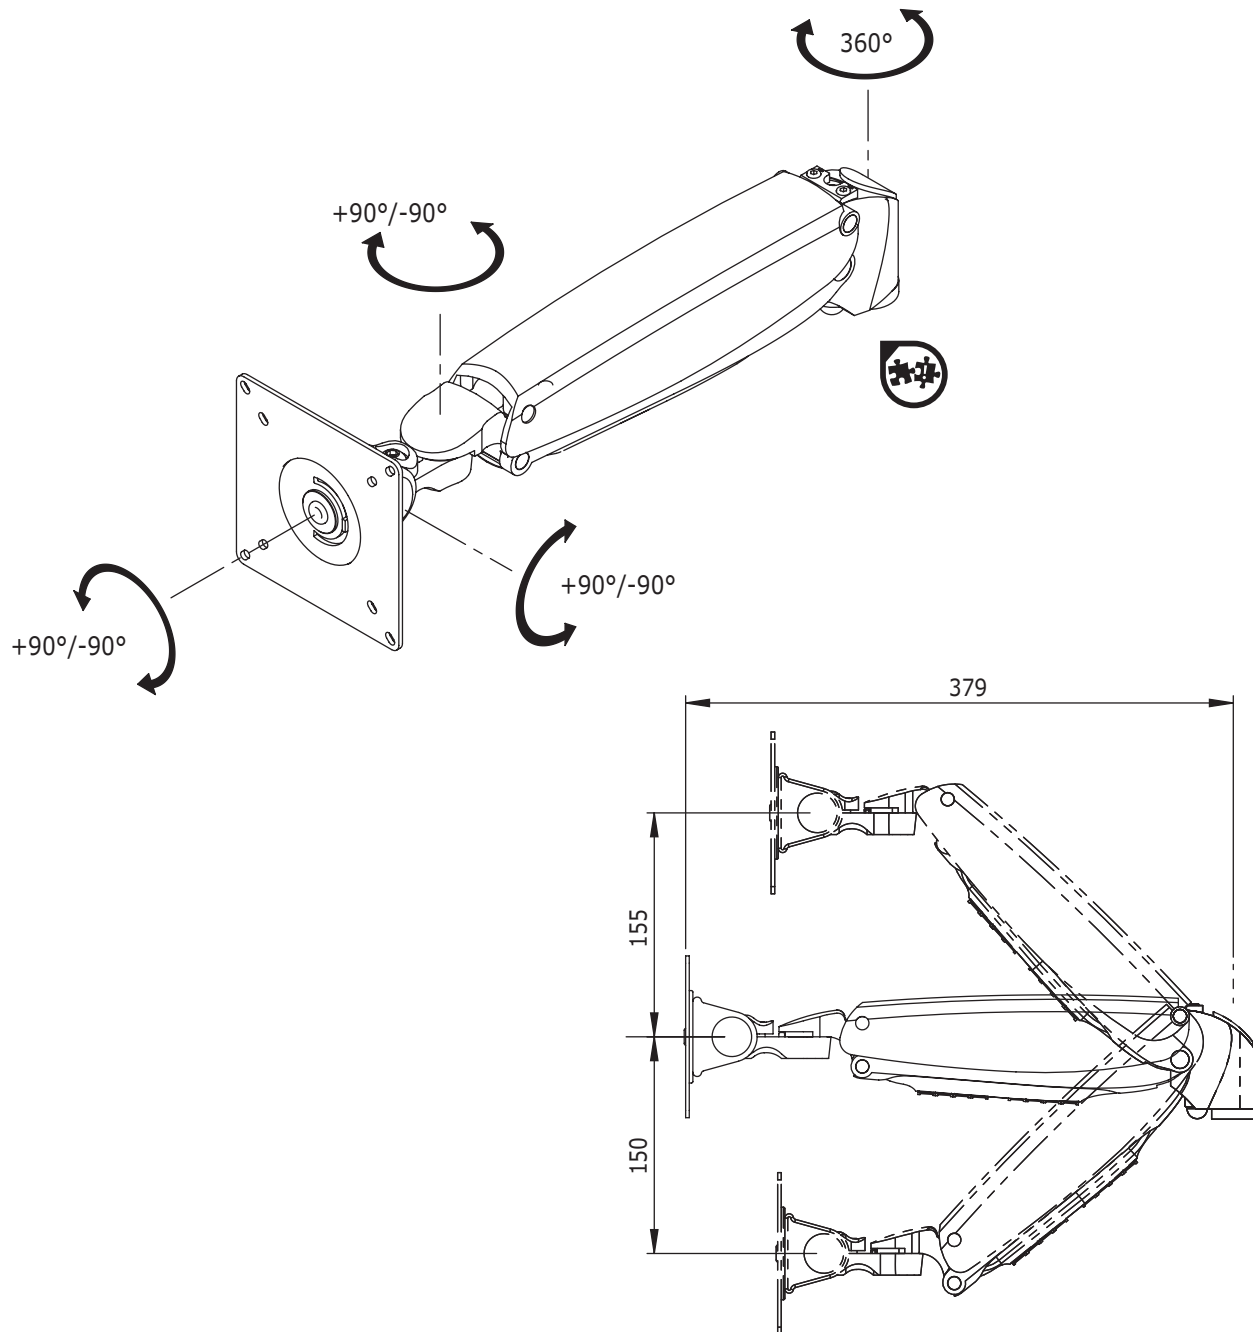

## ViewMaster M6 Brazo para monitor 022

Estos brazos paralelos ofrecen el diseño más ergonómico posible y permiten configurar puestos de trabajo para varios usuarios. Los brazos son fáciles de regular en altura, sin apenas esfuerzo y sin necesidad de corregir la inclinación de la pantalla. Los M6 suponen un avance indiscutible en la consecución de unos estándares ergonómicos mejores.

- Resorte de gas integrado SUSPA®
- Mecanismo paralelo
- Ajuste de altura en continuo: 305mm
- Administración de cable integrada/oculta
- Aluminio de fundición
- Compatible con VESA: MIS-D 75 x 75/100 x 100mm
- Rotación 180°, inclinación 180°, lateral 180°
- Capacidad de peso: 4,5kg-10kg (hasta 24"/24"W)
- Alcance máximo: 380mm
- Movimiento tridimensional
- Pantalla táctil estable
- Para ser montado a diversos componentes ViewMaster Modular

# ViewMaster

**DFX.# 57.022**

**plata**

**465 x 135 x 120mm**

**1,915kg**

**805410570224**

53.022  
53.032  
53.036  
53.037  
53.042

24"W/61cm

4,5-10kg

305mm

+90°/-90°

+90°/-90°

+90°/-90°

75/100mm

Dealer