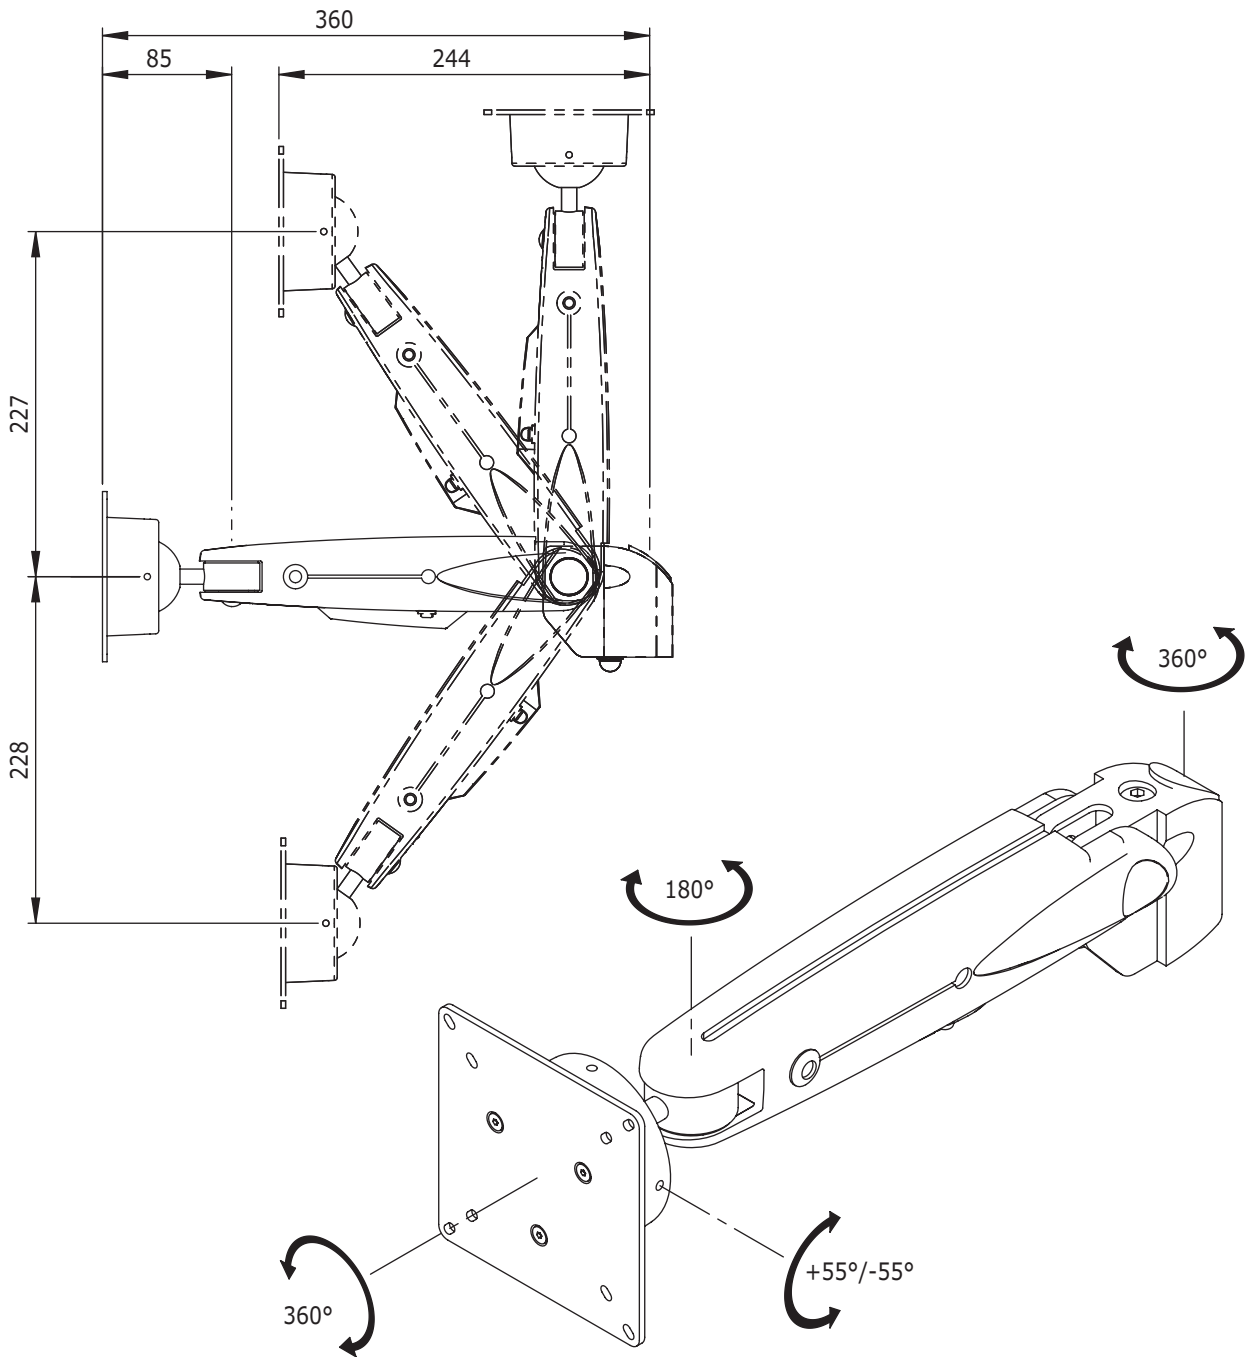

53.012

ViewMaster M5 Monitorarm 012

De armen zijn vervaardigd uit solide gegoten aluminium en gemaakt om een levenlang mee te gaan. Deze hoofdmodule bevat een kleine zwenkarm met een kogelgewricht welke totale driedimensionale bewegingen van de VESA MIS-D 75-100mm scherm montageplaat garandeert.

- Ingebouwde SUSPA® gasveer
- Traploze hoogteverstelling van 455mm
- Geïntegreerd/verborgen kabelmanagement
- Gegoten aluminium
- VESA: MIS-D 75 x 75/100 x 100mm compatibel
- Roteren 360°, neigen 110°, zwenken 180°
- Draagvermogen: 2kg-12kg (t/m 24"/24"W)
- Maximale reikwijdte: 360mm
- Driedimensionale beweging
- Geschikt voor touch screen applicaties
- Te monteren op verscheidene ViewMaster Modulair componenten

ViewMaster

ViewMaster

DFX.# 53.012

silver

465 x 140 x 120mm

2,04kg

805410530129

53.022
53.032
53.037

24"W/61cm

2-12kg

455mm

+90°/-90°

+55°/-55°

360°

75/100mm

Dealer