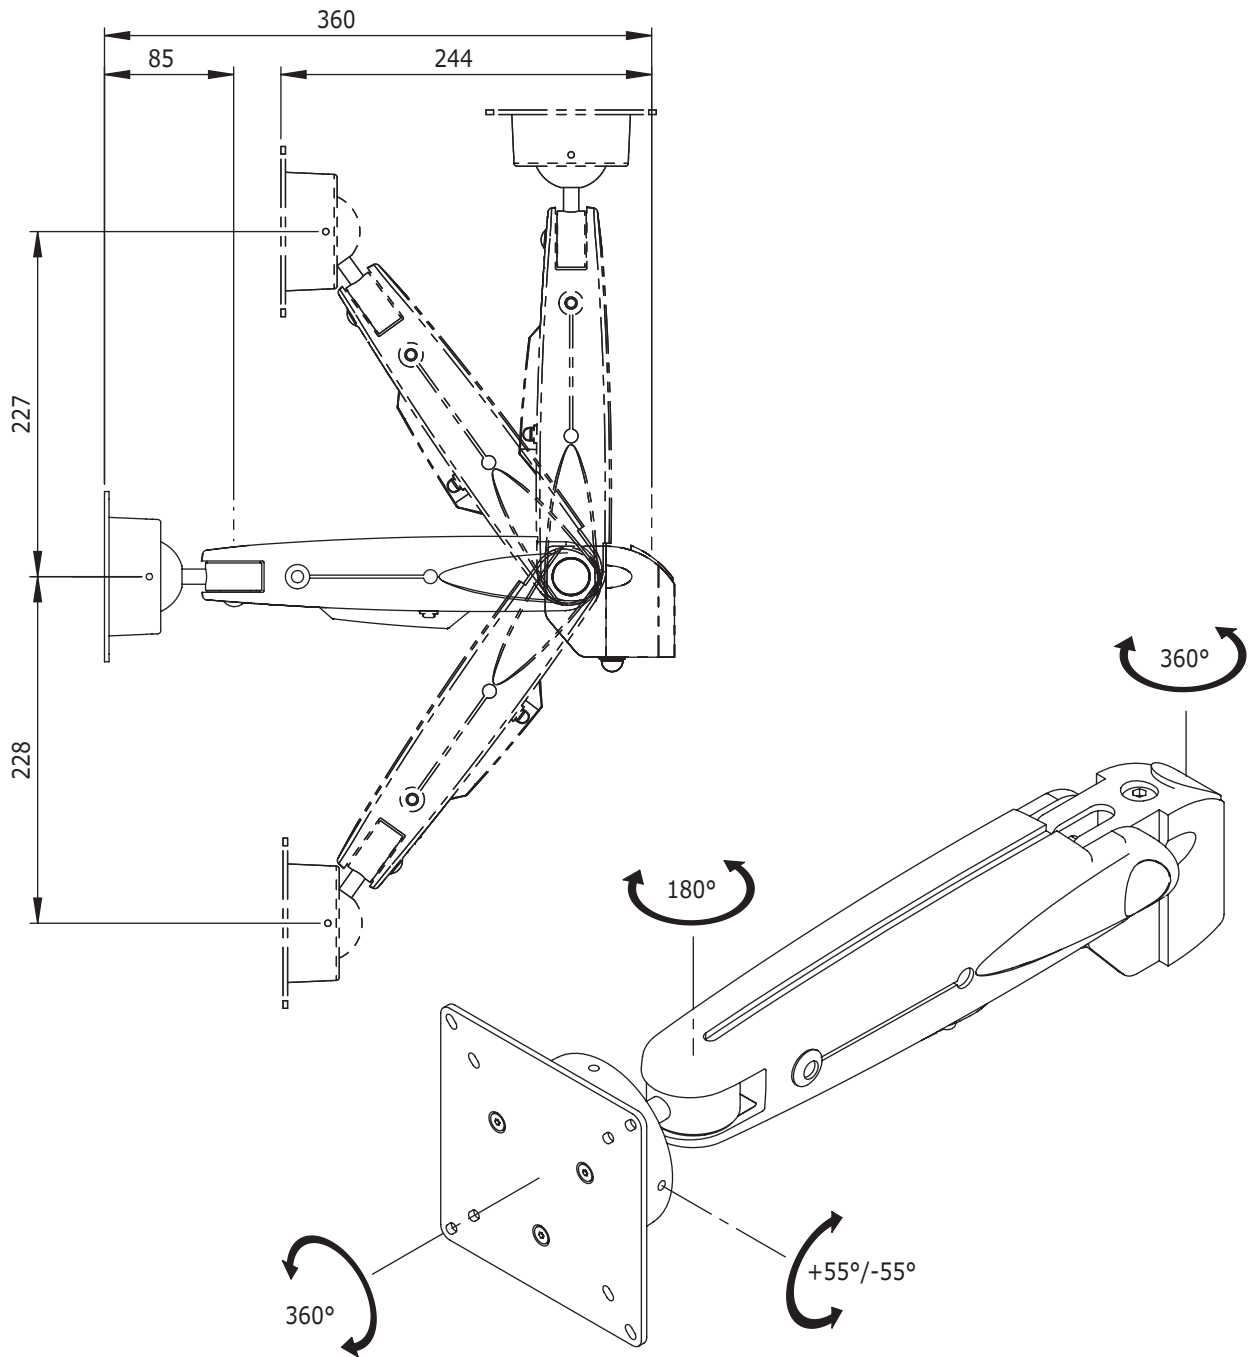

## ViewMaster M5 Monitorarm 013

De armen zijn vervaardigd uit solide gegoten aluminium en gemaakt om een levenlang mee te gaan. Deze hoofdmodule bevat een kleine zwenkarm met een kogelgewricht welke totale driedimensionale bewegingen van de VESA MIS-D 75-100mm scherm montageplaat garandeert.

- Ingebouwde SUSPA® gasveer
- Traploze hoogteverstelling van 455mm
- Geïntegreerd/verborgen kabelmanagement
- Gegoten aluminium
- VESA: MIS-D 75 x 75/100 x 100mm compatibel
- Roteren 360°, neigen 110°, zwenken 180°
- Draagvermogen: 2kg-12kg (t/m 24"/24"W)
- Maximale reikwijdte: 360mm
- Driedimensionale beweging
- Geschikt voor touch screen applicaties
- Te monteren op verscheidene ViewMaster Modulair componenten

# ViewMaster

**DFX.# 53.013**

**antraciet**

**465 x 140 x 120mm**

**2,04kg**

**805410530136**

53.022  
53.032  
53.037

24"W/61cm

2-12kg

455mm

+90°/-90°

+55°/-55°

360°

75/100mm

Dealer