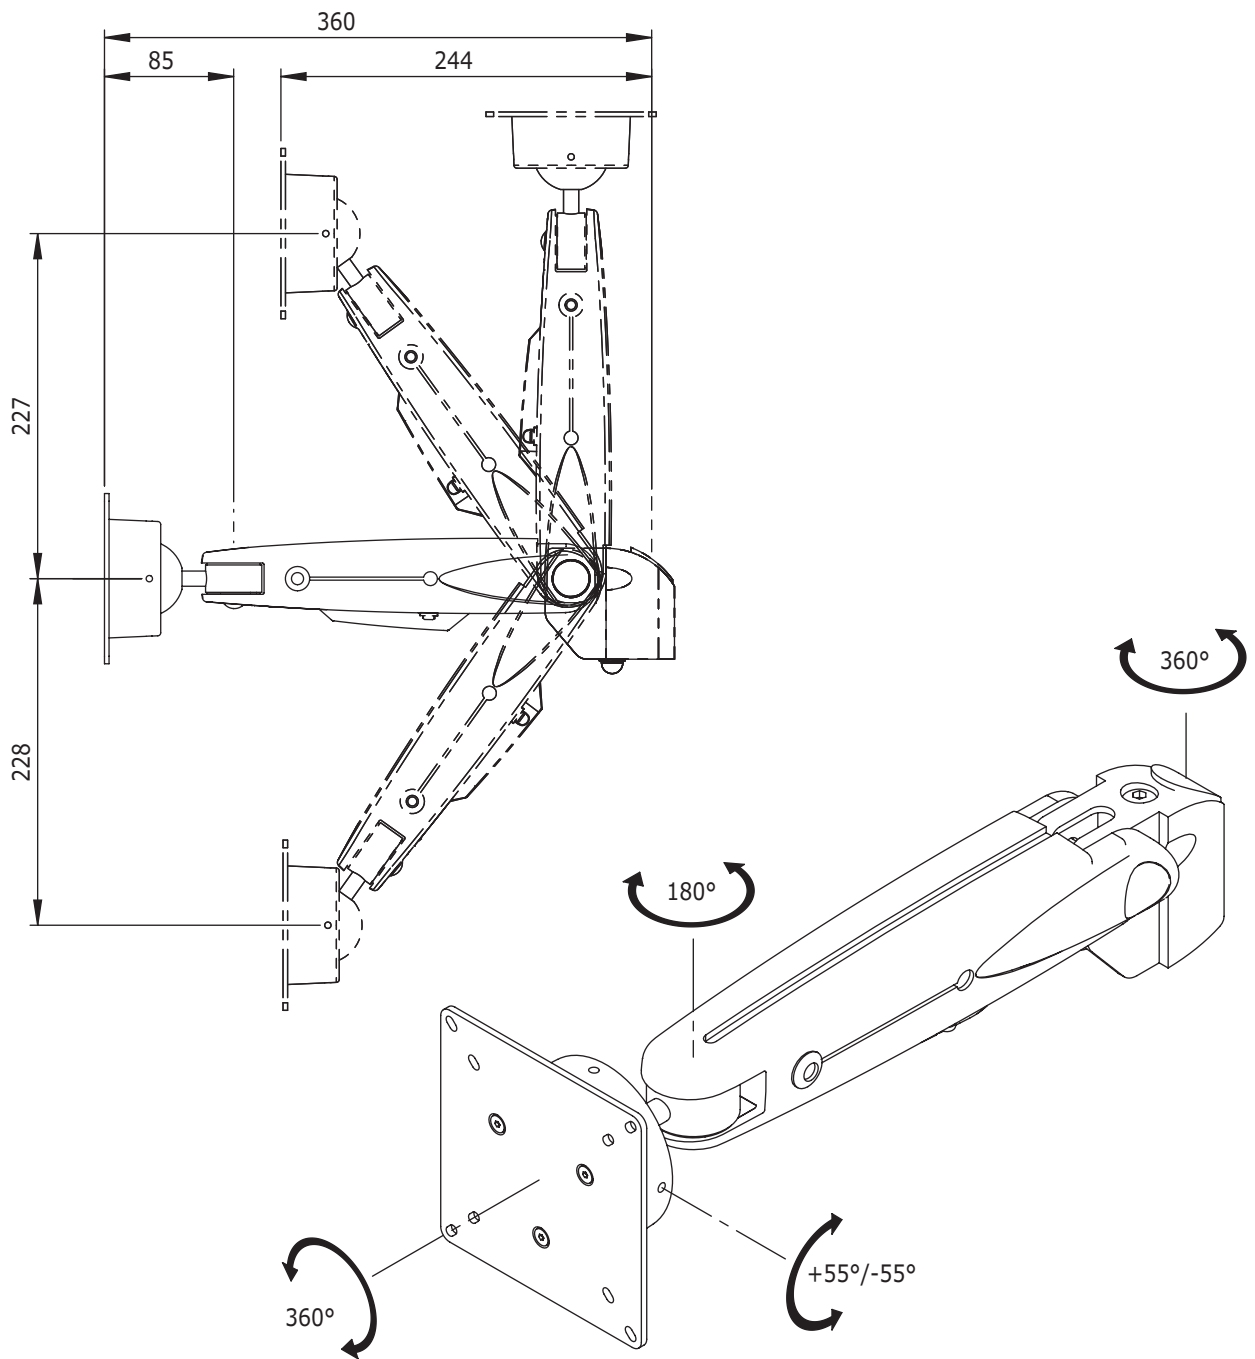

53.013

ViewMaster M5 Brazo para monitor 013

Estos brazos, fabricados en aluminio fundido resistente, han sido fabricados para durar toda la vida. El módulo principal contiene un pequeño brazo orientable con una junta esférica que garantiza una movilidad completa en tres dimensiones del soporte para monitores VESA MIS-D (75/100mm). No se trata de un producto completo, sino que hay que añadirle varios componentes ViewMaster para su correcto funcionamiento.

- Resorte de gas integrado SUSPA®
- Menos pasos de ajuste de altura de 455mm
- Administración integrada/oculta de cables
- Aluminio de fundición
- VESA: Compatible con MIS-D 75 x 75/100 x 100mm
- Rotación 360°, inclinación 110°, lateral 180°
- Capacidad de peso: 2kg-12kg (hasta 24"/24"W)
- Alcance máximo: 360mm
- Movimiento tridimensional
- Estabilidad al tacto
- Para ser montado a diversos componentes de ViewMaster Modular

ViewMaster

ViewMaster

DFX.# 53.013

antracita

465 x 140 x 120mm

2,04kg

805410530136

53.022
53.032
53.037

24"W/61cm

2-12kg

455mm

+90°/-90°

+55°/-55°

360°

75/100mm

Dealer