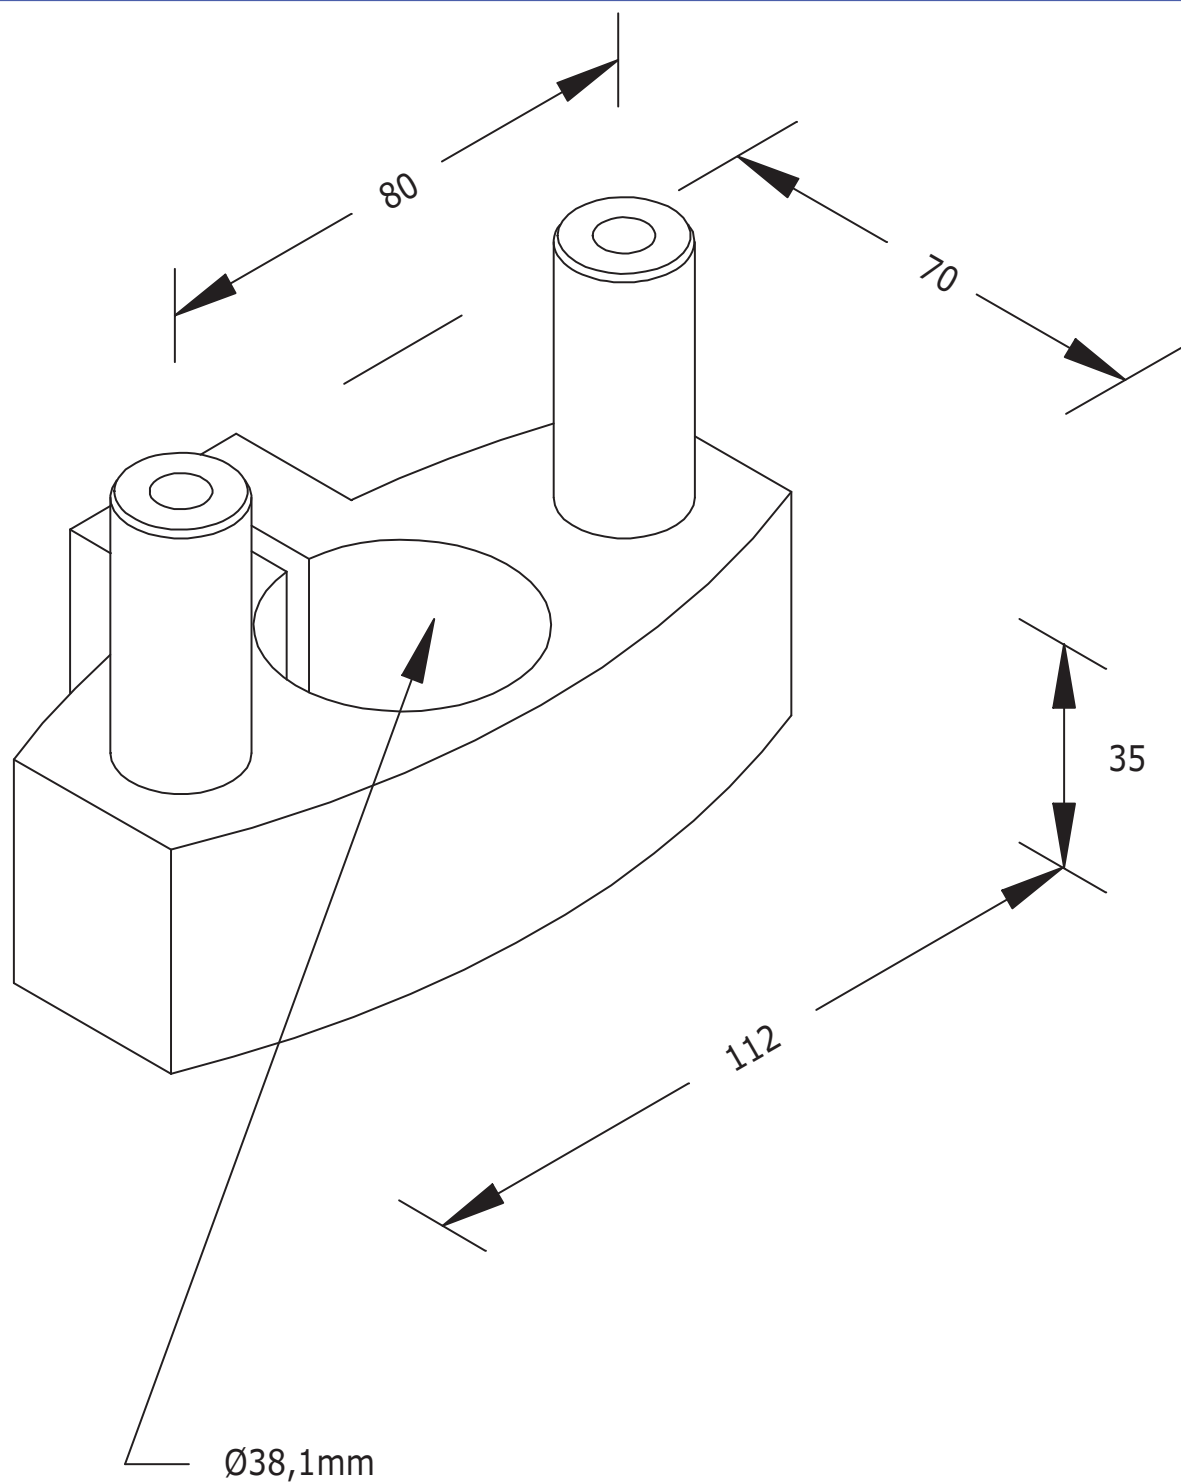

53.082

ViewMaster M Fixation Tube 082

Placer cet adaptateur à la base d'un tube, c'est déjà installer une base de construction solide avec deux points de fixation pour une future extension. Il peut être utilisé avec de nombreux produits ViewMaster.

- Adaptateur pour tube de support permettant la fixation de deux supports écrans
- Hauteur réglable
- En fonte d'aluminium

ViewMaster

DFX.# 53.082

gris métallisé

155 x 135 x 55mm

0,59kg

805410530822

Dealer