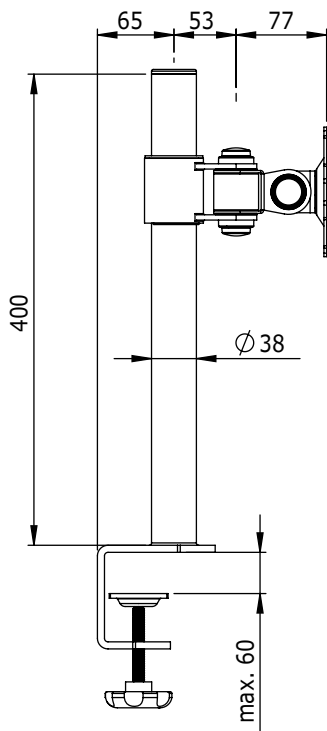

## ViewMate Ecoline Monitorarm 200

Rotieren, neigen, schwenken und höhenverstellbar. Dieser LCD-Monitorarm hat eine integrierte Tischklemme zur Montage an Tischplatten bis 60mm dicke.

- Höhenverstellbar
- VESA: MIS-D 75 x 75/100 x 100mm kompatibel
- Rotieren 360°, neigbar 180°, schwenkbar 180°
- Max. Belastung 15kg (bis 24" Zoll/24" Zoll W)
- Säule Höhe 400mm
- Säule Durchmesser 38mm
- Schnellverschluß
- Integrierte Tischklemme
- Max. Klemmkapazität: 60mm

 viewmate

viewmate

DFX.# 52.200

weiß

530 x 175 x 110mm

3,25kg

805410522001

24"W/61cm

15kg

400mm

180°

180°

360°

75/100mm

Dealer