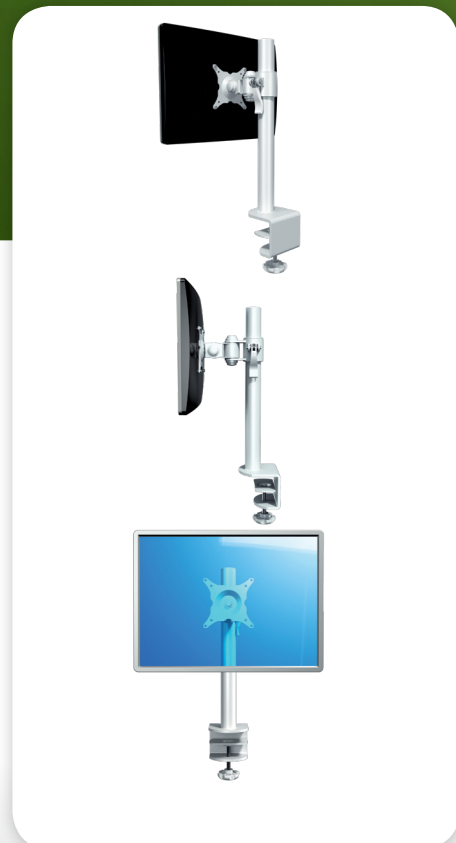

## ViewMate Ecoline Monitorarm 200

Rotieren, neigen, schwenken und höhenverstellbar. Dieser LCD-Monitorarm hat eine integrierte Tischklemme zur Montage an Tischplatten bis 60mm dicke.

- Höhenverstellbar
- VESA: MIS-D 75 x 75/100 x 100mm kompatibel
- Rotieren 360°, neigbar 180°, schwenkbar 180°
- Max. Belastung 15kg (bis 24" Zoll/24" Zoll W)
- Säule Höhe 400mm
- Säule Durchmesser 38mm
- Schnellverschluß
- Integrierte Tischklemme
- Max. Klemmkapazität: 60mm

 viewmate

viewmate

DFX.# 52.200

weiß

530 x 175 x 110mm

3,25kg

805410522001

24"W/61cm

15kg

400mm

180°

180°

360°

75/100mm

Dealer