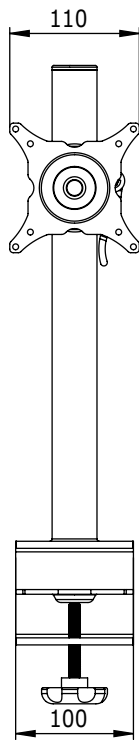

## ViewMate Ecoline Monitorarm 200

Rotieren, neigen, schwenken und höhenverstellbar. Dieser LCD-Monitorarm hat eine integrierte Tischklemme zur Montage an Tischplatten bis 60mm dicke.

- Höhenverstellbar
- VESA: MIS-D 75 x 75/100 x 100mm kompatibel
- Rotieren 360°, neigbar 180°, schwenkbar 180°
- Max. Belastung 15kg (bis 24" Zoll/24" Zoll W)
- Säule Höhe 400mm
- Säule Durchmesser 38mm
- Schnellverschluß
- Integrierte Tischklemme
- Max. Klemmkapazität: 60mm

 viewmate

viewmate

DFX.# 52.200

weiß

530 x 175 x 110mm

3,25kg

805410522001

24"W/61cm

15kg

400mm

180°

180°

360°

75/100mm

Dealer