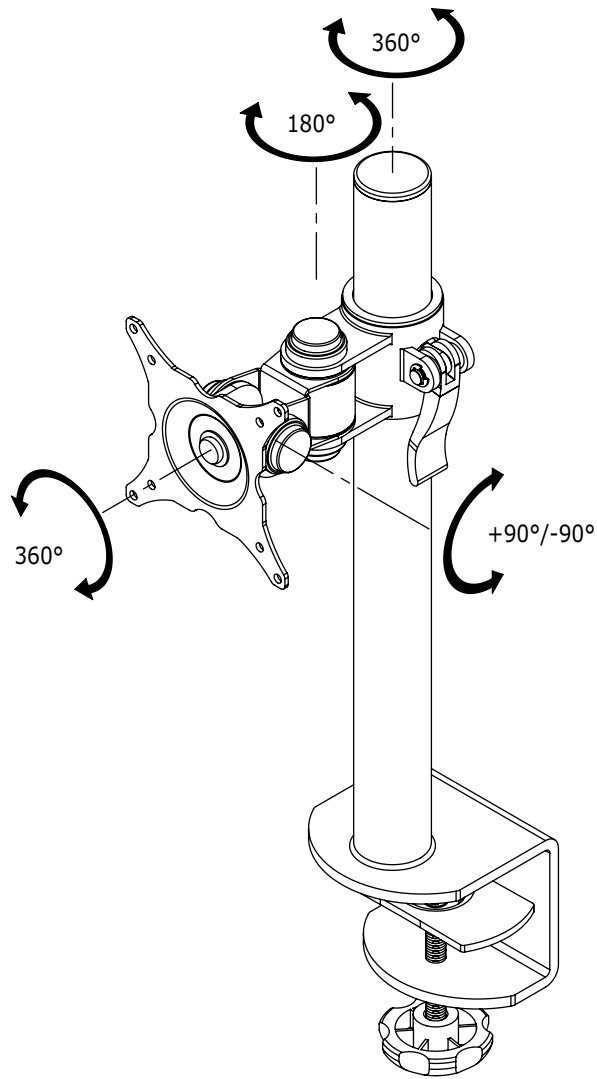

## ViewMate Ecoline Monitorarm 200

Rotieren, neigen, schwenken und höhenverstellbar. Dieser LCD-Monitorarm hat eine integrierte Tischklemme zur Montage an Tischplatten bis 60mm dicke.

- Höhenverstellbar
- VESA: MIS-D 75 x 75/100 x 100mm kompatibel
- Rotieren 360°, neigbar 180°, schwenkbar 180°
- Max. Belastung 15kg (bis 24" Zoll/24" Zoll W)
- Säule Höhe 400mm
- Säule Durchmesser 38mm
- Schnellverschluß
- Integrierte Tischklemme
- Max. Klemmkapazität: 60mm

 viewmate

viewmate

DFX.# 52.200

weiß

530 x 175 x 110mm

3,25kg

805410522001

24"W/61cm

15kg

400mm

180°

180°

360°

75/100mm

Dealer