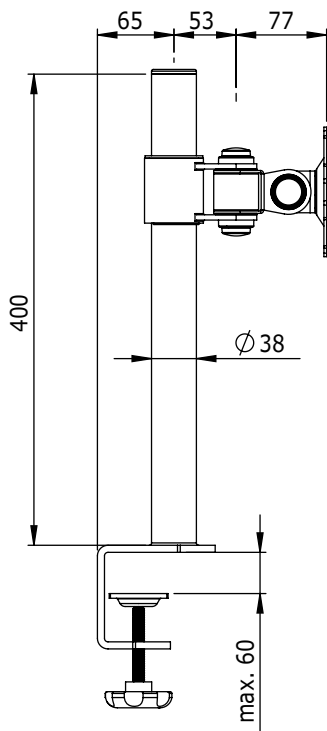

52.200

ViewMate Ecoline Brazo para monitor 200

Se inclina, rota, gira y tiene altura ajustable. Este brazo para pantalla plana tiene una abrazadera de escritorio integrada que permite montar el brazo sobre casi cualquier tipo de escritorio de hasta 60mm de espesor.

- Altura ajustable
- VESA: Compatible con MIS-D 75 x 75/100 x 100mm
- Rotación 360°, inclinación 180°, lateral 180°
- Máx. capacidad de peso: 15kg (hasta 24"/24"W)
- Altura del poste: 400mm
- Diámetro del poste: 38mm
- Sujeción del poste con bloqueo/liberación rápida
- Abrazadera de escritorio integrada
- Amplitud máx. de la pinza de sujeción: 60mm

 viewmate

DFX.# 52.200

blanca

530 x 175 x 110mm

3,25kg

805410522001

24\"/>

15kg

400mm

180°

180°

360°

75/100mm

Dealer