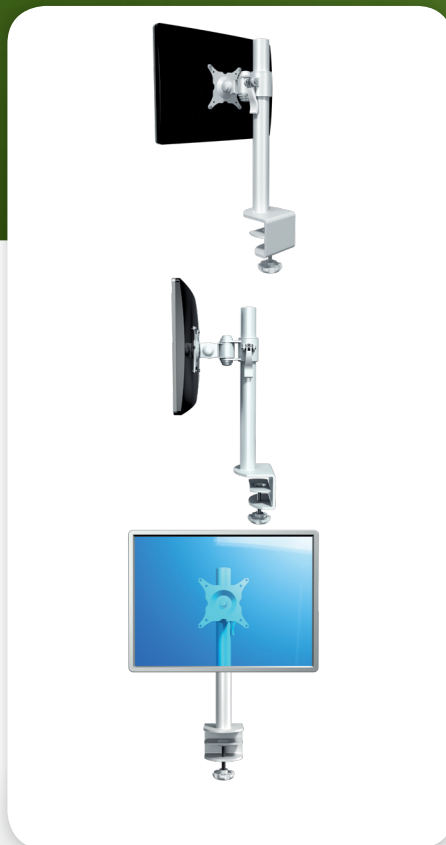

52.200

ViewMate Ecoline Brazo para monitor 200

Se inclina, rota, gira y tiene altura ajustable. Este brazo para pantalla plana tiene una abrazadera de escritorio integrada que permite montar el brazo sobre casi cualquier tipo de escritorio de hasta 60mm de espesor.

- Altura ajustable
- VESA: Compatible con MIS-D 75 x 75/100 x 100mm
- Rotación 360°, inclinación 180°, lateral 180°
- Máx. capacidad de peso: 15kg (hasta 24"/24"W)
- Altura del poste: 400mm
- Diámetro del poste: 38mm
- Sujeción del poste con bloqueo/liberación rápida
- Abrazadera de escritorio integrada
- Amplitud máx. de la pinza de sujeción: 60mm

 viewmate

DFX.# 52.200

blanca

530 x 175 x 110mm

3,25kg

805410522001

24\"/>

15kg

400mm

180°

180°

360°

75/100mm

Dealer