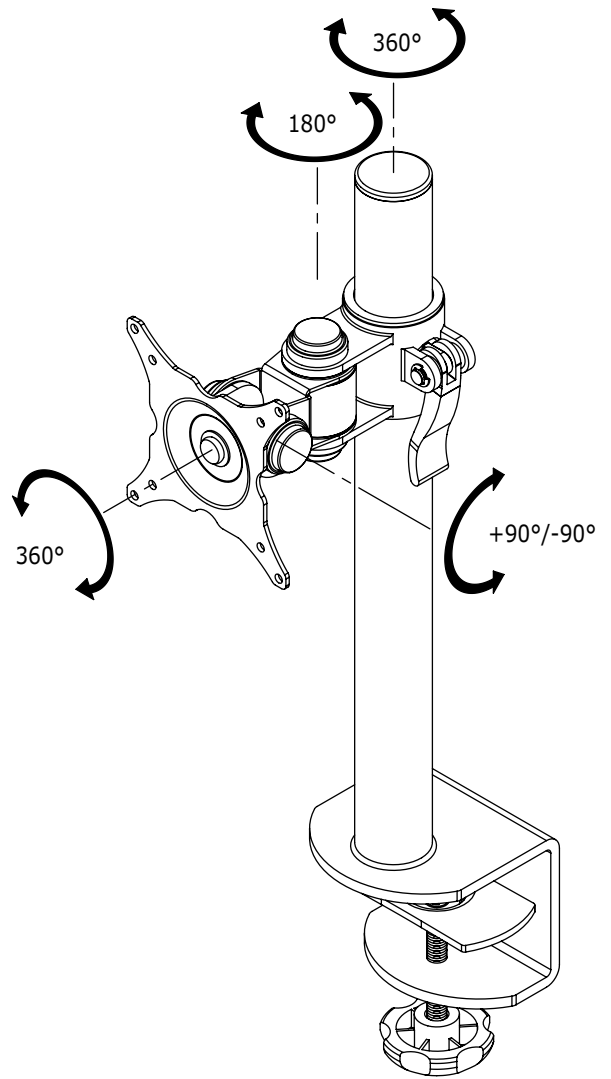

52.200

ViewMate Ecoline Brazo para monitor 200

Se inclina, rota, gira y tiene altura ajustable. Este brazo para pantalla plana tiene una abrazadera de escritorio integrada que permite montar el brazo sobre casi cualquier tipo de escritorio de hasta 60mm de espesor.

- Altura ajustable
- VESA: Compatible con MIS-D 75 x 75/100 x 100mm
- Rotación 360°, inclinación 180°, lateral 180°
- Máx. capacidad de peso: 15kg (hasta 24"/24"W)
- Altura del poste: 400mm
- Diámetro del poste: 38mm
- Sujeción del poste con bloqueo/liberación rápida
- Abrazadera de escritorio integrada
- Amplitud máx. de la pinza de sujeción: 60mm

 viewmate

DFX.# 52.200

blanca

530 x 175 x 110mm

3,25kg

805410522001

24\"/>

15kg

400mm

180°

180°

360°

75/100mm

Dealer