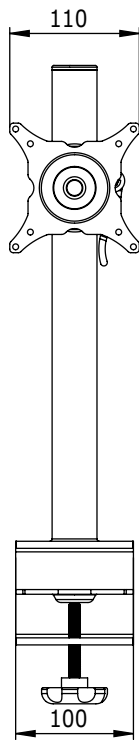

52.200

ViewMate Ecoline Brazo para monitor 200

Se inclina, rota, gira y tiene altura ajustable. Este brazo para pantalla plana tiene una abrazadera de escritorio integrada que permite montar el brazo sobre casi cualquier tipo de escritorio de hasta 60mm de espesor.

- Altura ajustable
- VESA: Compatible con MIS-D 75 x 75/100 x 100mm
- Rotación 360°, inclinación 180°, lateral 180°
- Máx. capacidad de peso: 15kg (hasta 24"/24"W)
- Altura del poste: 400mm
- Diámetro del poste: 38mm
- Sujeción del poste con bloqueo/liberación rápida
- Abrazadera de escritorio integrada
- Amplitud máx. de la pinza de sujeción: 60mm

 viewmate

DFX.# 52.200

blanca

530 x 175 x 110mm

3,25kg

805410522001

24\"/>

15kg

400mm

180°

180°

360°

75/100mm

Dealer