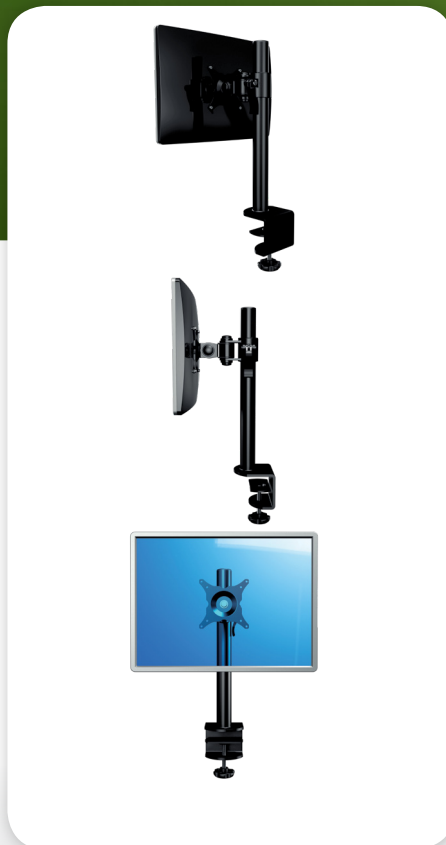

52.203

ViewMate Ecoline Bras pour écran LCD 203

Inclinaison, rotation, pivot et ajustement de la hauteur en toute simplicité. Ce bras support pour écran est également pourvu d'une pince serre-joint intégrée pour pouvoir le fixer sur presque tous les bureaux d'une épaisseur de 60mm au plus.

- Hauteur réglable
- Conformité VESA: MIS-D 75 x 75/100 x 100mm
- Rotation 360°, inclinaison 180°, latéral 180°
- Poids max. supporté: 15kg (jusqu'à 24"/24"W)
- Hauteur du tube: 400mm
- Diamètre du tube: 38mm
- Verrouillage et déverrouillage rapide de la fixation du tube
- Équipé d'une pince serre-joint
- Capacité max. de la pince serre-joint: 60mm

 viewmate

DFX.# 52.203

noir

530 x 175 x 110mm

3,25kg

805410522032

Dealer