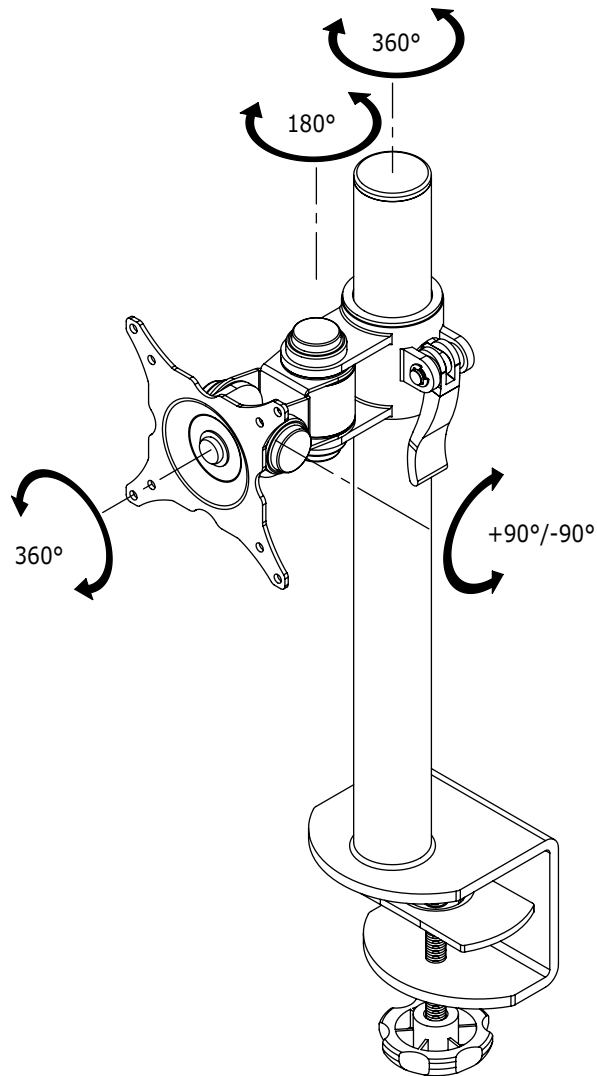

52.203

ViewMate Ecoline Bras pour écran LCD 203

Inclinaison, rotation, pivot et ajustement de la hauteur en toute simplicité. Ce bras support pour écran est également pourvu d'une pince serre-joint intégrée pour pouvoir le fixer sur presque tous les bureaux d'une épaisseur de 60mm au plus.

- Hauteur réglable
- Conformité VESA: MIS-D 75 x 75/100 x 100mm
- Rotation 360°, inclinaison 180°, latéral 180°
- Poids max. supporté: 15kg (jusqu'à 24"/24"W)
- Hauteur du tube: 400mm
- Diamètre du tube: 38mm
- Verrouillage et déverrouillage rapide de la fixation du tube
- Équipé d'une pince serre-joint
- Capacité max. de la pince serre-joint: 60mm

 viewmate

DFX.# 52.203

noir

530 x 175 x 110mm

3,25kg

805410522032

Dealer