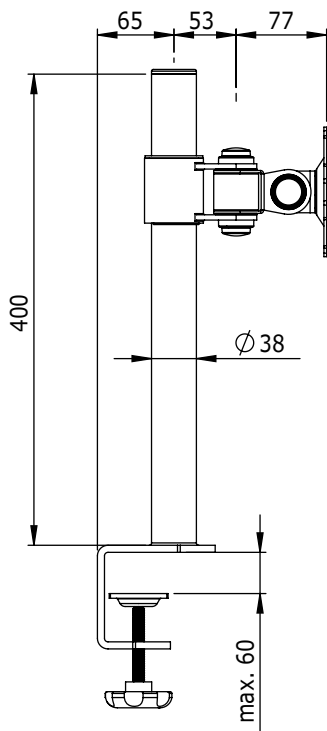

52.203

ViewMate Ecoline Bras pour écran LCD 203

Inclinaison, rotation, pivot et ajustement de la hauteur en toute simplicité. Ce bras support pour écran est également pourvu d'une pince serre-joint intégrée pour pouvoir le fixer sur presque tous les bureaux d'une épaisseur de 60mm au plus.

- Hauteur réglable
- Conformité VESA: MIS-D 75 x 75/100 x 100mm
- Rotation 360°, inclinaison 180°, latéral 180°
- Poids max. supporté: 15kg (jusqu'à 24"/24"W)
- Hauteur du tube: 400mm
- Diamètre du tube: 38mm
- Verrouillage et déverrouillage rapide de la fixation du tube
- Équipé d'une pince serre-joint
- Capacité max. de la pince serre-joint: 60mm

 viewmate

DFX.# 52.203

noir

530 x 175 x 110mm

3,25kg

805410522032

Dealer