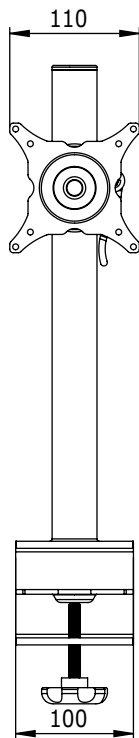

52.203

ViewMate Ecoline Bras pour écran LCD 203

Inclinaison, rotation, pivot et ajustement de la hauteur en toute simplicité. Ce bras support pour écran est également pourvu d'une pince serre-joint intégrée pour pouvoir le fixer sur presque tous les bureaux d'une épaisseur de 60mm au plus.

- Hauteur réglable
- Conformité VESA: MIS-D 75 x 75/100 x 100mm
- Rotation 360°, inclinaison 180°, latéral 180°
- Poids max. supporté: 15kg (jusqu'à 24"/24"W)
- Hauteur du tube: 400mm
- Diamètre du tube: 38mm
- Verrouillage et déverrouillage rapide de la fixation du tube
- Équipé d'une pince serre-joint
- Capacité max. de la pince serre-joint: 60mm

 viewmate

DFX.# 52.203

noir

530 x 175 x 110mm

3,25kg

805410522032

Dealer