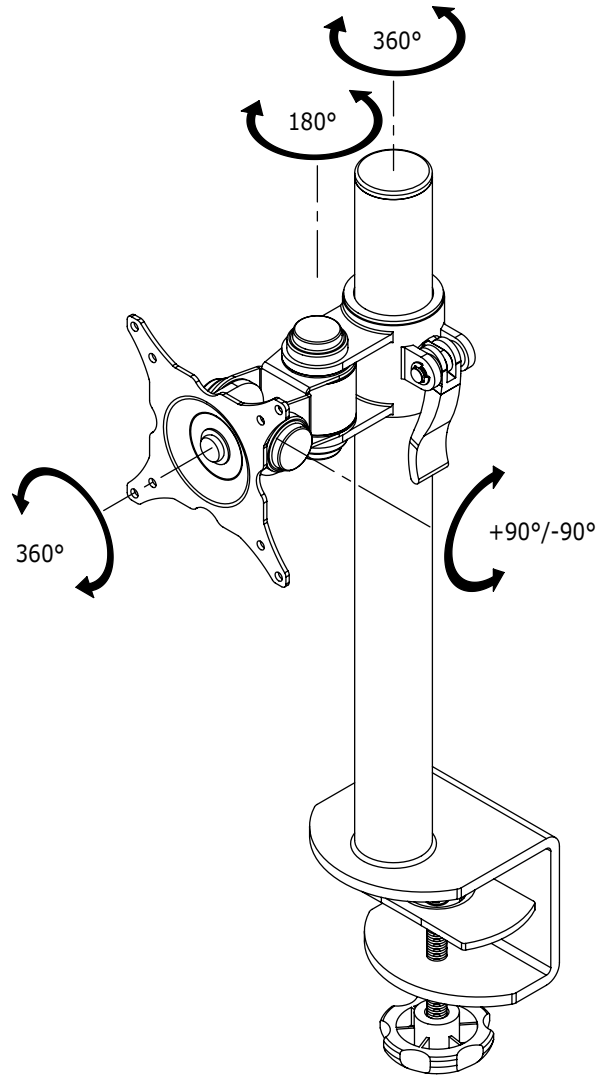

52.203

ViewMate Ecoline Brazo para monitor 203

Se inclina, rota, gira y tiene altura ajustable. Este brazo para pantalla plana tiene una abrazadera de escritorio integrada que permite montar el brazo sobre casi cualquier tipo de escritorio de hasta 60mm de espesor.

- Altura ajustable
- VESA: Compatible con MIS-D 75 x 75/100 x 100mm
- Rotación 360°, inclinación 180°, lateral 180°
- Máx. capacidad de peso: 15kg (hasta 24"/24"W)
- Altura del poste: 400mm
- Diámetro del poste: 38mm
- Sujeción del poste con bloqueo/liberación rápida
- Abrazadera de escritorio integrada
- Amplitud máx. de la pinza de sujeción: 60mm

 viewmate

DFX.# 52.203

negro

530 x 175 x 110mm

3,25kg

805410522032

24"W/61cm

15kg

400mm

180°

180°

360°

75/100mm

Dealer