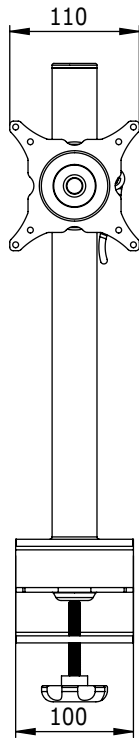

52.203

ViewMate Ecoline Brazo para monitor 203

Se inclina, rota, gira y tiene altura ajustable. Este brazo para pantalla plana tiene una abrazadera de escritorio integrada que permite montar el brazo sobre casi cualquier tipo de escritorio de hasta 60mm de espesor.

- Altura ajustable
- VESA: Compatible con MIS-D 75 x 75/100 x 100mm
- Rotación 360°, inclinación 180°, lateral 180°
- Máx. capacidad de peso: 15kg (hasta 24"/24"W)
- Altura del poste: 400mm
- Diámetro del poste: 38mm
- Sujeción del poste con bloqueo/liberación rápida
- Abrazadera de escritorio integrada
- Amplitud máx. de la pinza de sujeción: 60mm

 viewmate

DFX.# 52.203

negro

530 x 175 x 110mm

3,25kg

805410522032

24"W/61cm

15kg

400mm

180°

180°

360°

75/100mm

Dealer