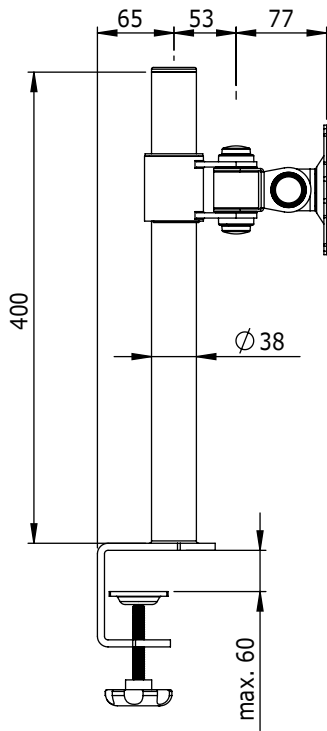

52.203

ViewMate Ecoline Brazo para monitor 203

Se inclina, rota, gira y tiene altura ajustable. Este brazo para pantalla plana tiene una abrazadera de escritorio integrada que permite montar el brazo sobre casi cualquier tipo de escritorio de hasta 60mm de espesor.

- Altura ajustable
- VESA: Compatible con MIS-D 75 x 75/100 x 100mm
- Rotación 360°, inclinación 180°, lateral 180°
- Máx. capacidad de peso: 15kg (hasta 24"/24"W)
- Altura del poste: 400mm
- Diámetro del poste: 38mm
- Sujeción del poste con bloqueo/liberación rápida
- Abrazadera de escritorio integrada
- Amplitud máx. de la pinza de sujeción: 60mm

 viewmate

DFX.# 52.203

negro

530 x 175 x 110mm

3,25kg

805410522032

24"W/61cm

15kg

400mm

180°

180°

360°

75/100mm

Dealer