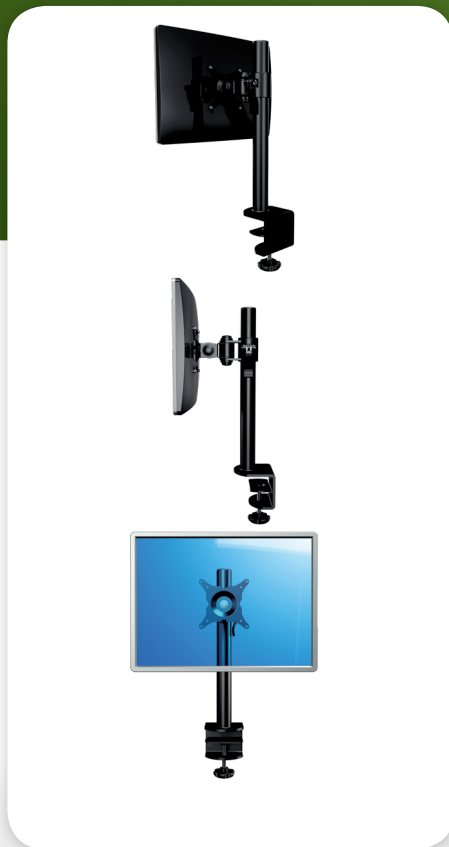

52.203

ViewMate Ecoline Brazo para monitor 203

Se inclina, rota, gira y tiene altura ajustable. Este brazo para pantalla plana tiene una abrazadera de escritorio integrada que permite montar el brazo sobre casi cualquier tipo de escritorio de hasta 60mm de espesor.

- Altura ajustable
- VESA: Compatible con MIS-D 75 x 75/100 x 100mm
- Rotación 360°, inclinación 180°, lateral 180°
- Máx. capacidad de peso: 15kg (hasta 24"/24"W)
- Altura del poste: 400mm
- Diámetro del poste: 38mm
- Sujeción del poste con bloqueo/liberación rápida
- Abrazadera de escritorio integrada
- Amplitud máx. de la pinza de sujeción: 60mm

 viewmate

DFX.# 52.203

negro

530 x 175 x 110mm

3,25kg

805410522032

24"W/61cm

15kg

400mm

180°

180°

360°

75/100mm

Dealer