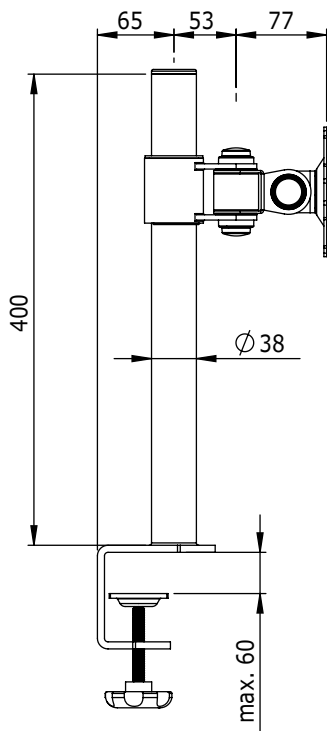

52.203

ViewMate Ecoline Monitorarm 203

Rotieren, neigen, schwenken und höhenverstellbar. Dieser LCD-Monitorarm hat eine integrierte Tischklemme zur Montage an Tischplatten bis 60mm dicke.

- Höhenverstellbar
- VESA: MIS-D 75 x 75/100 x 100mm kompatibel
- Rotieren 360°, neigbar 180°, schwenkbar 180°
- Max. Belastung 15kg (bis 24"Zoll/24"ZollW)
- Säule Höhe 400mm
- Säule Durchmesser 38mm
- Schnellverschluß
- Integrierte Tischklemme
- Max. Klemmkapazität: 60mm

DFX.# 52.203

schwarz

530 x 175 x 110mm

3,25kg

805410522032

24"W/61cm

15kg

400mm

180°

180°

360°

75/100mm

Dealer