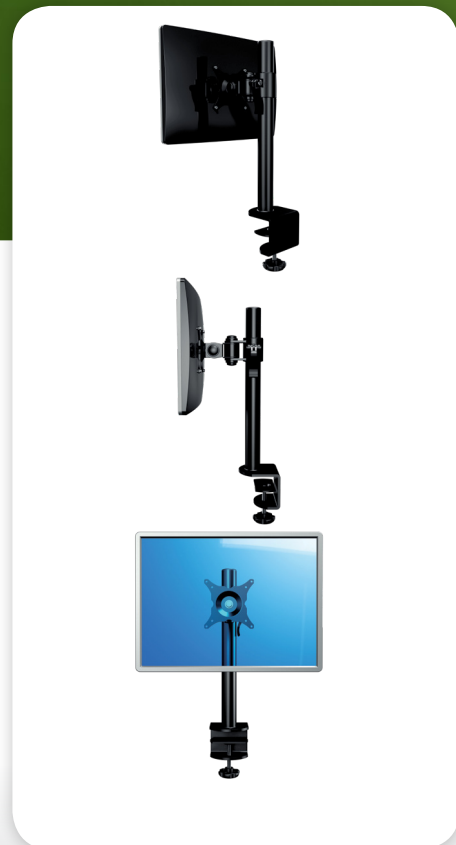

52.203

ViewMate Ecoline Monitorarm 203

Rotieren, neigen, schwenken und höhenverstellbar. Dieser LCD-Monitorarm hat eine integrierte Tischklemme zur Montage an Tischplatten bis 60mm dicke.

- Höhenverstellbar
- VESA: MIS-D 75 x 75/100 x 100mm kompatibel
- Rotieren 360°, neigbar 180°, schwenkbar 180°
- Max. Belastung 15kg (bis 24"Zoll/24"ZollW)
- Säule Höhe 400mm
- Säule Durchmesser 38mm
- Schnellverschluß
- Integrierte Tischklemme
- Max. Klemmkapazität: 60mm

DFX.# 52.203

schwarz

530 x 175 x 110mm

3,25kg

805410522032

24"W/61cm

15kg

400mm

180°

180°

360°

75/100mm

Dealer