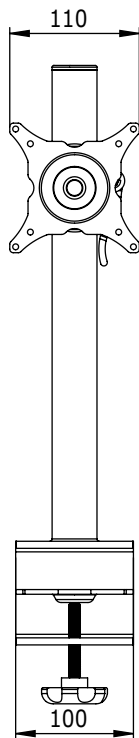

52.203

ViewMate Ecoline Monitorarm 203

Rotieren, neigen, schwenken und höhenverstellbar. Dieser LCD-Monitorarm hat eine integrierte Tischklemme zur Montage an Tischplatten bis 60mm dicke.

- Höhenverstellbar
- VESA: MIS-D 75 x 75/100 x 100mm kompatibel
- Rotieren 360°, neigbar 180°, schwenkbar 180°
- Max. Belastung 15kg (bis 24"Zoll/24"ZollW)
- Säule Höhe 400mm
- Säule Durchmesser 38mm
- Schnellverschluß
- Integrierte Tischklemme
- Max. Klemmkapazität: 60mm

DFX.# 52.203

schwarz

530 x 175 x 110mm

3,25kg

805410522032

24"W/61cm

15kg

400mm

180°

180°

360°

75/100mm

Dealer