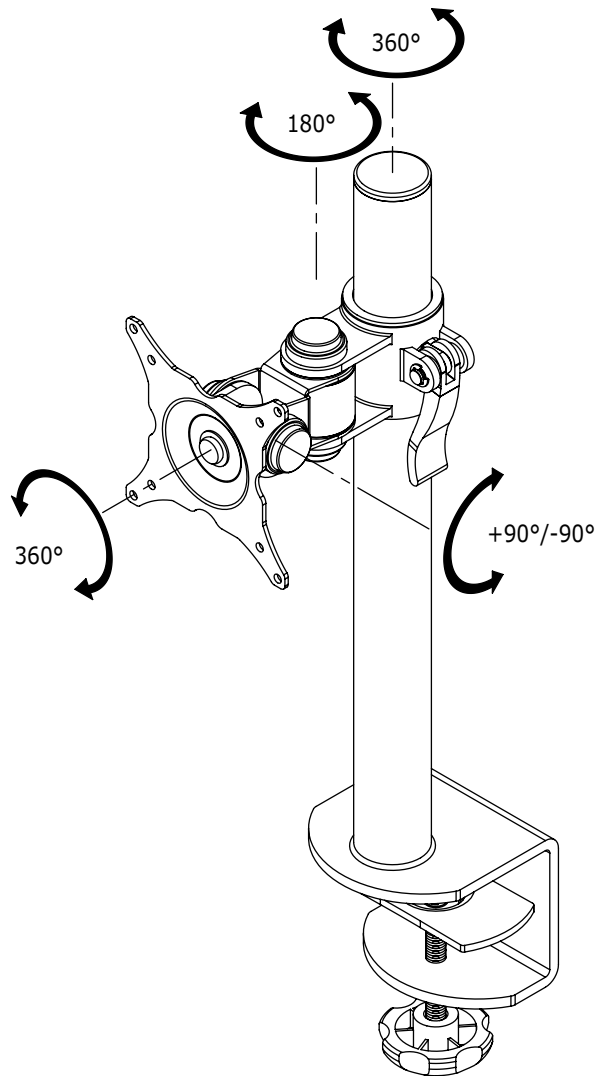

52.203

ViewMate Ecoline Monitorarm 203

Rotieren, neigen, schwenken und höhenverstellbar. Dieser LCD-Monitorarm hat eine integrierte Tischklemme zur Montage an Tischplatten bis 60mm dicke.

- Höhenverstellbar
- VESA: MIS-D 75 x 75/100 x 100mm kompatibel
- Rotieren 360°, neigbar 180°, schwenkbar 180°
- Max. Belastung 15kg (bis 24"Zoll/24"ZollW)
- Säule Höhe 400mm
- Säule Durchmesser 38mm
- Schnellverschluß
- Integrierte Tischklemme
- Max. Klemmkapazität: 60mm

DFX.# 52.203

schwarz

530 x 175 x 110mm

3,25kg

805410522032

24"W/61cm

15kg

400mm

180°

180°

360°

75/100mm

Dealer