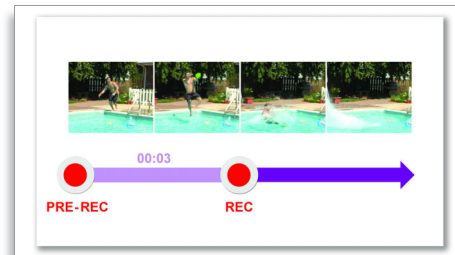

em um tamanho razoável para enviar por email e compartilhá-los com total rapidez! Esses arquivos também podem ser usados por outros programas como o iPhoto e o Windows Movie Maker.

Plugue USB integrado

Plugue USB integrado para conexão com PC/Mac sem complicação

Vídeos em Full HD (1.080p)

Capture e aprecie vídeos de alta qualidade (Full HD 1.080p). "1.080" refere-se à resolução da tela, em relação ao número de linhas horizontais da tela. "p" significa varredura progressiva ou a exibição seqüencial das linhas em cada quadro. A resolução 1.080p oferece uma qualidade de vídeo superior à encontrada em telefones celulares e câmeras digitais. Além disso, a filmadora ESee utiliza o mesmo formato de vídeo de players e discos Blu-ray: H.264. Esse formato altamente sofisticado proporciona uma qualidade de imagem HD excepcional para você curtir suas lembranças em vídeo com uma nitidez impressionante.

Pré-gravação de 3 segundos

Às vezes, os melhores momentos da vida acontecem de surpresa. Porém, com a pré-gravação de 3 segundos, é possível capturar o vídeo por mais tempo, mesmo se o botão for pressionado com alguns segundos de atraso. Com a opção de pré-gravação de 3 segundos selecionada, a filmadora ESee começa a gravar automaticamente 3 segundos antes de você pressionar o botão de gravação. Com esse buffer constante, você nunca mais perderá nenhum momento.