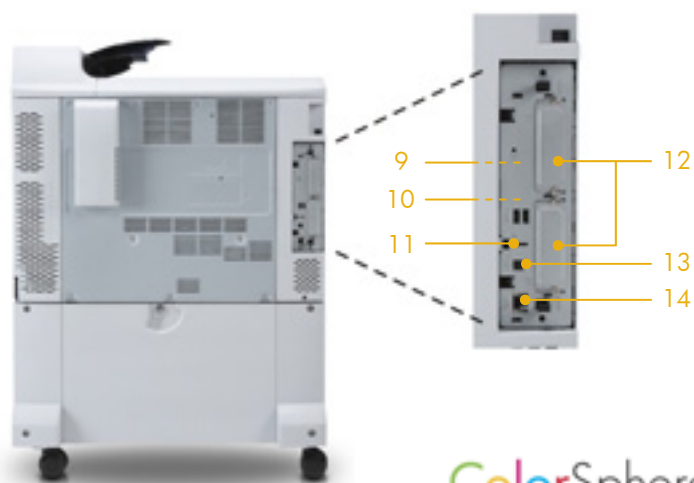

Vista posterior

ColorSphere
HP TONERS