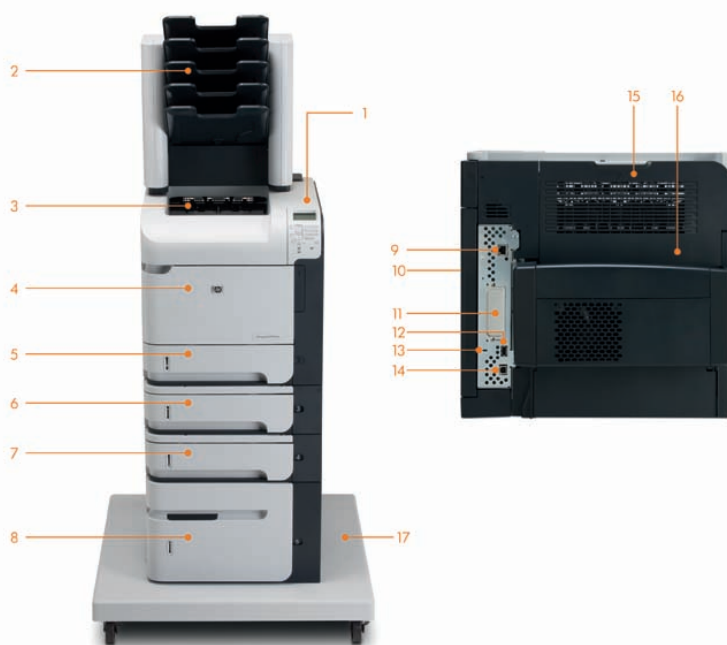

Imprimante HP LaserJet P4015n

Imprimante HP LaserJet P4015dn

Imprimante HP LaserJet P4015x

Présentation du produit

L'imprimante HP LaserJet P4015X affichée dispose d'une sortie multi-bacs à 5 casiers 500 feuilles en option, de bacs d'entrée 3 et 4 500 feuilles en option, d'un bac d'entrée haute capacité 1 500 feuilles en option, d'un support d'imprimante en option, d'une extension recto verso en option

1. Le panneau de commande affiche jusqu'à 4 lignes de texte, des graphiques animés et dispose d'un clavier 10 touches intégré
2. Sortie multi-bacs 5 casiers 500 feuilles en option avec capacité de tri
3. Bac de sortie 500 feuilles (sur le haut)
4. Bac d'entrée universel réglable 100 feuilles pour papiers spéciaux
5. 2ème bac d'entrée 500 feuilles
6. 3ème bac d'entrée 500 feuilles en option
7. 4ème bac d'entrée 500 feuilles en option
8. bac d'entrée haute capacité 1 500 feuilles en option
9. Serveur d'impression embarqué Ethernet Gigabit HP Jetdirect avec IPSec
10. Processeur 540 MHz puissant et 128 Mo de mémoire d'impression standard, extensible à 640 Mo
11. Prise en charge par le logement EIO d'une carte parallèle, d'un disque dur ou d'un serveur d'impression Jetdirect en option
12. Un port externe et deux ports internes USB 2.0 hôtes pour solutions tierces
13. Emplacement pour dispositif antiviol
14. Port USB 2.0 haut débit pour une connexion directe vers l'imprimante
15. Bac de sortie arrière 100 feuilles
16. Dispositif d'impression recto verso automatique en option
17. Le support d'imprimante en option permet la mobilité de l'imprimante