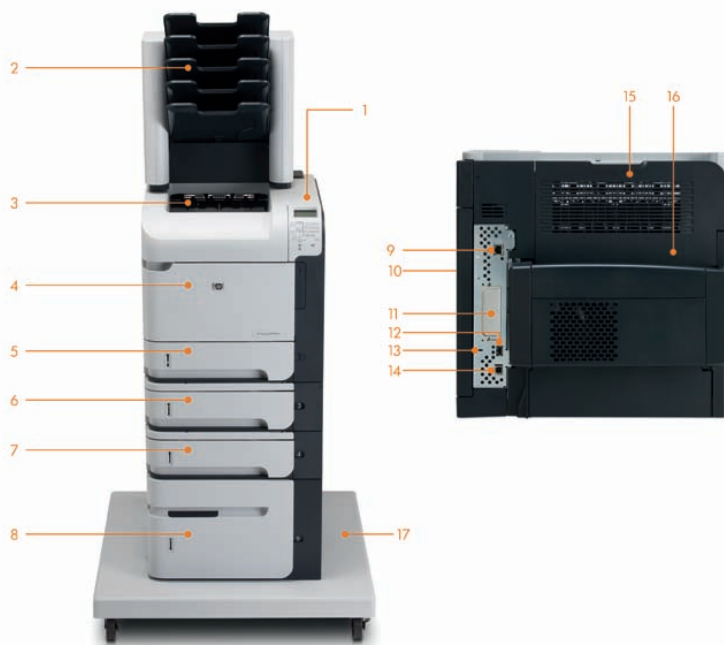

Opfyld voksende behov med denne fleksible printer, der har masser af udvidelsesmuligheder.

Opgrader din printer i takt med, at virksomhedens behov ændres: Printeren kan bruge mange forskellige medietyper og -størrelser, og kan udvides med tilbehør til dobbeltsideprint ³, ekstra bakke til 500-ark ⁴ eller 1.500 ark, kuvertføder, mailbox med 5 bakker, stabler eller hæfteenhed/stabler. Der kan vælges mellem standard printpatroner og patroner med højkapacitet ⁵ afhængig af dine behov. Øg ydelse og lagerkapacitet med en EIO-harddisk (tilbehør).

Produktpræsentation

HP LaserJet P4515X printer vist med følgende tilbehør: 500-arks mailbox med 5 skuffer, 2 ekstra 500-arks papirbakker, 1.500-arks papirbakke og printerstativ (alt er tilbehør)

1. Kontrolpanel med op til fire liniers tekst og animeret grafik og indbygget tastatur med 10 taster
2. 500-arks mailbox med 5 skuffer med mulighed for sortering (tilbehør)
3. 500-arks udbakke foroven
4. Justerbar 100-arks universallbakke til specialpapir
5. 500-arks papirbakke 2
6. 500-arks papirbakke 3
7. 500-arks papirbakke 4 (tilbehør)
8. 1.500-arks papirbakke (tilbehør)
9. HP Jetdirect Gigabit Ethernet integreret printserver med IPSec
10. Kraftig 540 MHz processor og op til 128 MB printhukommelse, kan opgraderes til 640 MB
11. EIO-udvidelsesport til parallelkort, harddisk eller Jetdirect printserver
12. Én ekstern og to interne USB 2.0-lignende værtsporte til tredjepartstilslutning
13. Holder til sikkerhedslås
14. Hi-Speed USB 2.0 port til direkte tilslutning til printer
15. 100-arks bagmonteret udbakke
16. Dupleksenhed til automatisk dobbeltsideprint
17. Printerstativ, så printeren nemt kan flyttes (tilbehør).