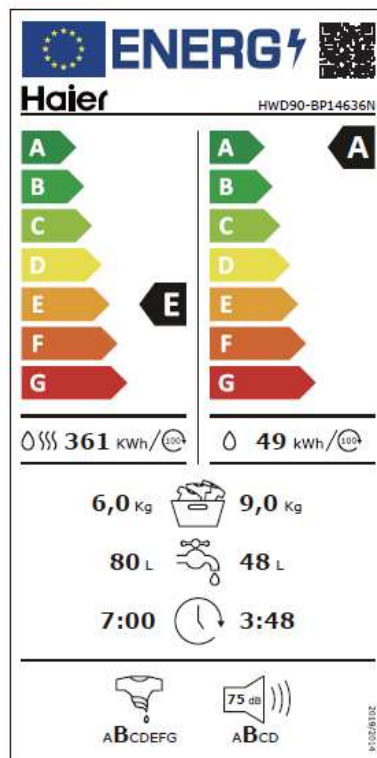

Performances

Classe énergétique lavage (UE N°2017/1369)	A
Classe énergétique lavage + séchage (UE N°2017/1369)	E
Classe d'efficacité d'essorage	B
Consommation d'eau pour un cycle Eco 40-60 en lavage	48L
Consommation d'eau pour un cycle Eco 40-60 en lavage + séchage	80L
Niveau sonore lavage (dB)	55
Niveau sonore essorage (dB)	75
Catégorie de niveau sonore	B
Durée du programme Eco 40-60 en lavage	3h48
Durée du programme Eco 40-60 en lavage + séchage	7h
Consommation d'énergie sur 100 cycles en lavage (kWh)	49
Consommation d'énergie sur 100 cycles en lavage + séchage (kWh)	361

16 Programmes dont

Coton	Oui
Synthétique	Oui
Mixte	Oui
Bébé coton	Oui
Hygiène	Oui
Lingerie	Oui
Rapide	Oui
Express 15 min	Oui
Délicat	Oui
Laine	Oui
Lavage tambour	Oui
Lavage et séchage	Oui
Séchage	Oui
Essorage	Oui
Coton 20°C	Oui
Eco 40-60	Oui

* Vapeur activable

Fonctions

Possibilité de séchage enchainé	Oui
Vapeur	Oui
Fin différée	30min à 24h

Confort et Sécurité

Capacité variable automatique	Oui
Alarme sonore fin de cycle	Oui
Technologie antibactérienne sur le joint de la porte	Oui
Technologie antibactérienne sur le bac à lessive	Oui
Verrouillage automatique de la porte	Oui
Sécurité enfant	Oui

Finitions

Plan de travail amovible	Non
Couleur	Blanc
Couleur Bandeau de commande	Blanc
Couleur hublot	Noir
Pieds réglables	Oui

Info Logistique

Code EAN : 6921081587638

Code interne : 31011507

Dimensions nettes (cm) (HxLxP) 85x 59,5x60