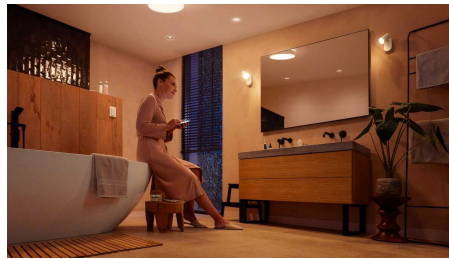

## Controlla fino a 10 luci in una volta sola con l'app Bluetooth

Con l'app Bluetooth di Hue puoi controllare le luci intelligenti all'interno di una stanza. Aggiungi fino a 10 luci intelligenti e controllale con facilità dal tuo dispositivo mobile.

## Imposta l'atmosfera giusta con luci connesse bianche da calde a fredde

Scegli tra più di 50.000 sfumature di luce bianca da calda a fredda per creare l'atmosfera giusta nel tuo bagno per ogni attività e per qualsiasi ora del giorno. Usa la luce bianca brillante ogni mattina per iniziare la giornata con energia oppure rilassati la sera con una debole tonalità dorata.