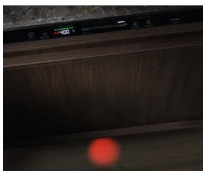

Pratique, le Spot Control affiche au sol "marche/arrêt"

Voyant lumineux projeté au sol permettant de savoir si votre cycle est actif lors qu'il est en rouge ou terminé lorsqu'il est en vert.

- SÉRIE 900 SENSE ComfortLift®
- LAVE-VAISSELLE POSE LIBRE 60 cm
- Couleur : Inox Anti-trace
- Flat Design
- Cuve XXL (164L)
- Moteur inverter
- Affichage Led Blanc
- Options: HygienePlus, My Favori, Time Manager®, XtraDry
- Départ différé 24h
- Affichage du temps restant
- Spot control 2 couleurs
- Bras de lavage "Satellite"
- Bras de lavage de voûte
- 9 programmes, 5 températures
- Consommation en eau par cycle: 11 litres
- Voyants sel et rinçage
- Fonction Auto-Off
- Lumière intérieure par LED
- Water sensor
- Tiroir à couverts porte couteaux, MaxiFlex avec aménagement astucieux
- Flexilift (panier supérieur ajustable)
- Panier supérieur: 2 soft spikes®, 6 soft grips
- Technologie AirDry: ouverture automatique de la porte après le cycle de lavage
- Sécurité anti-débordement
- Sécurité Aqua-contrôle
- Possibilité de connecter l'appareil à une arrivée d'eau chaude

Bras Satellite, aspersion maximale pour un lavage parfait

Le Bras Satellite garantit un nettoyage optimal de votre vaisselle grâce à ces 5 niveaux d'aspersion et son bras de lavage de voûte multidirectionnel, votre vaisselle même volumineuse est lavée dans les moindres recoins.

Éliminez les microbes de votre vaisselle grâce à la fonction ExtraHygiene

La fonction ExtraHygiene vous offre une propreté maximale. Elle comprend une étape de rinçage puissante et purifiante durant laquelle la température du lave-vaisselle s'élève à 69°C, ce qui garantit l'élimination presque complète des microbes.