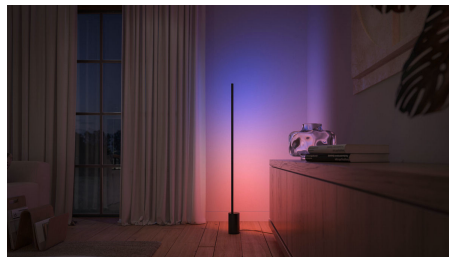

## Semplice illuminazione intelligente

Svegliati al sole del mattino, programmato per sorgere a tuo piacimento. Caratterizzata da una base in legno, un design slanciato e una brillante miscela di luce colorata, questa lampada da tavolo è un prodotto perfetto per la tua camera da letto.

**Crea l'atmosfera giusta con luci bianche calde o fredde**

Queste lampadine e lampade offrono diverse tonalità di luce calda e fredda. Grazie alla completa attenuazione della luminosità, da intensa a soffusa, puoi scegliere i colori luce perfetti a seconda delle tue esigenze quotidiane.

**Scene di luce dinamiche**

Arricchisci i tuoi momenti speciali con l'illuminazione dinamica. Usa le scene dinamiche per creare l'atmosfera giusta per ogni situazione.

**Colori senza soluzione di continuità**

Ottieni una fusione di colori uniforme in un'unica lampada. Le sfumature sono naturali, proiettando la luce con un effetto unico.

**Svegliati con i colori del sole del mattino**

Lasciati svegliare dalla luce della Philips Hue gradient con i colori dell'alba, anche se il sole non è ancora sorto, impostando la modalità Risveglio su Alba. Guarda come la luce si accende sulle tonalità delicate del mattino, fondendole insieme e spostandole lungo la lunghezza del tuo apparecchio gradient. Una volta accesa, la luce assume i colori dell'alba per aiutarti a svegliarti nel modo più naturale.