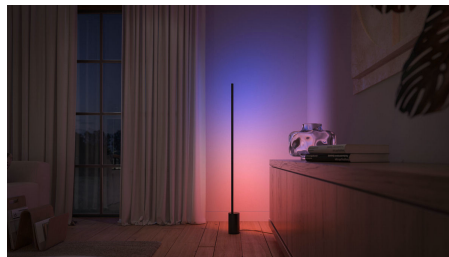

Semplice illuminazione connessa

Svegliati al sole del mattino, programmato per sorgere a tuo piacimento. Caratterizzata da una base in legno, un design slanciato e una brillante miscela di luce colorata, questa piantana è sia un pezzo di dichiarazione che un accento sottile per la tua camera da letto.

Crea l'atmosfera giusta con luci bianche calde o fredde

Queste lampadine e lampade offrono diverse tonalità di luce calda e fredda. Grazie alla completa attenuazione della luminosità, da intensa a soffusa, puoi scegliere i colori luce perfetti a seconda delle tue esigenze quotidiane.

Scene di luce dinamiche

Arricchisci i tuoi momenti speciali con l'illuminazione dinamica. Usa le scene dinamiche per creare l'atmosfera giusta per ogni situazione.

Colori senza soluzione di continuità

Ottieni una fusione di colori uniforme in un'unica lampada. Le sfumature sono naturali, proiettando la luce con un effetto unico.

Svegliati con i colori del sole del mattino

Lasciati svegliare dalla luce della Philips Hue gradient con i colori dell'alba, anche se il sole non è ancora sorto, impostando la modalità Risveglio su Alba. Guarda come la luce si accende sulle tonalità delicate del mattino, fondendole insieme e spostandole lungo la lunghezza del tuo apparecchio gradient. Una volta accesa, la luce assume i colori dell'alba per aiutarti a svegliarti nel modo più naturale.