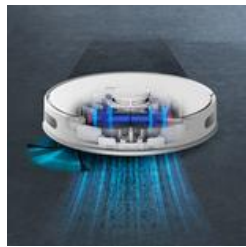

4-in-1 schoonmaak

Een zijborstel voor hoeken en moeilijk bereikbare plaatsen, een centrale borstel voor stof en vuil, een krachtige motor voor een betrouwbare zuigkracht tot wel 2.700 Pa en het Smart Aqua Power-systeem om vloeren te dweilen met controle over 4 standen.