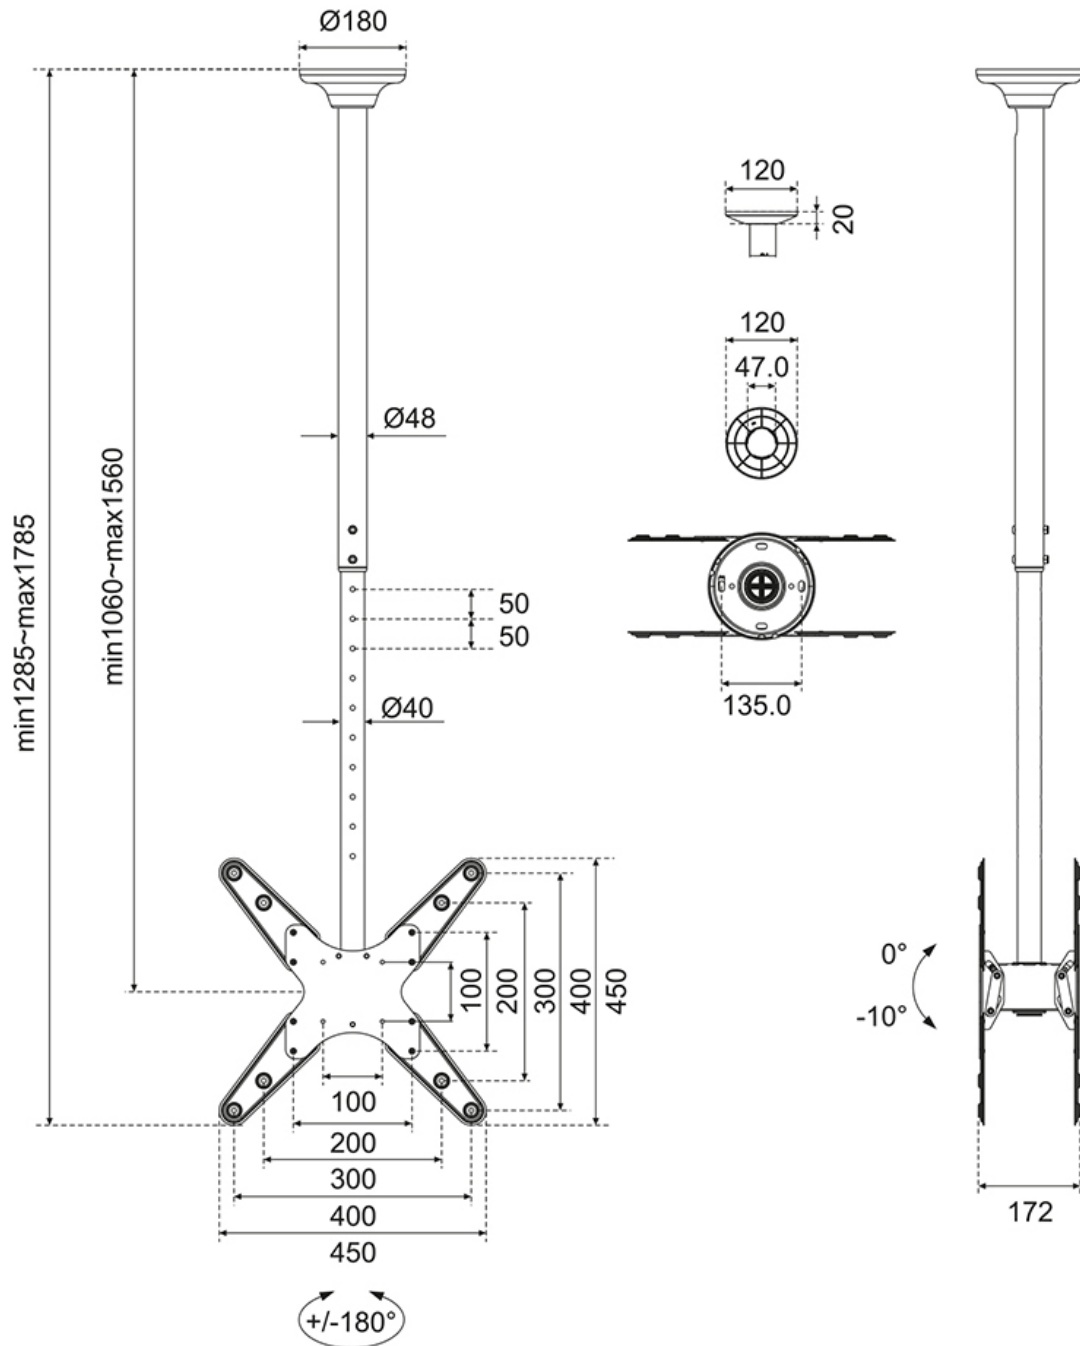

FPMA-C340DBLACK NEOMOUNTS SUPPORTO DA SOFFITTO PER

Neomounts

Measuring unit: mm
Measuring unit: mm