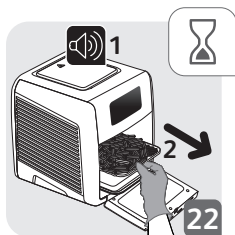

EASY FRY OVEN & GRILL

www.groupeseb.com

1

2

6

	700 - 750g	25 - 30 min	200		✓	
	700 - 750g	25 - 30 min	200		✓	
	700 - 750g	40 min	200		✓	
	100 - 500g	7 - 9 min	200		✓	
	100 - 500g	6 - 9 min	200			
	800g	40 min	200			
	1000 - 1200g	60 min	200			
	300g	18 min	200		✓	
	100 - 500g	7 - 14 min	180			
	400g	8 min	190			
	100 - 400g	8-15 min	170			
	500g	6 min	200			
	500g	8 min	170			
	6/7 pieces	4-12 h	45			
	300g	30 min	160			
	100 - 300g	9 - 10 min	180			
	300g	15 - 18 min	180			