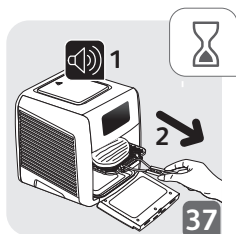

EASY FRY OVEN & GRILL

www.groupeseb.com

1

2

6

	700 - 750g	25 - 30 min	200		✓	
	700 - 750g	25 - 30 min	200		✓	
	700 - 750g	40 min	200		✓	
	100 - 500g	7 - 9 min	200		✓	
	100 - 500g	6 - 9 min	200			
	800g	40 min	200			
	1000 - 1200g	60 min	200			
	300g	18 min	200		✓	
	100 - 500g	7 - 14 min	180			
	400g	8 min	190			
	100 - 400g	8-15 min	170			
	500g	6 min	200			
	500g	8 min	170			
	6/7 pieces	4-12 h	45			
	300g	30 min	160			
	100 - 300g	9 - 10 min	180			
	300g	15 - 18 min	180			