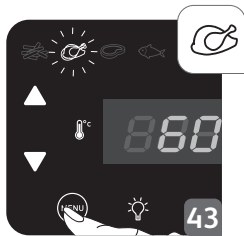

EASY FRY OVEN & GRILL

www.groupeseb.com

1

2

6

	700 - 750g	25 - 30 min	200		✓	
	700 - 750g	25 - 30 min	200		✓	
	700 - 750g	40 min	200		✓	
	100 - 500g	7 - 9 min	200		✓	
	100 - 500g	6 - 9 min	200			
	800g	40 min	200			
	1000 - 1200g	60 min	200			
	300g	18 min	200		✓	
	100 - 500g	7 - 14 min	180			
	400g	8 min	190			
	100 - 400g	8-15 min	170			
	500g	6 min	200			
	500g	8 min	170			
	6/7 pieces	4-12 h	45			
	300g	30 min	160			
	100 - 300g	9 - 10 min	180			
	300g	15 - 18 min	180			

 =  200°C 13min							
		250g	4 - 6 min	200			
		300g	10 min	200			
		400g	10 - 12 min	200			
		200g	3 - 5 min	170			

1520011283