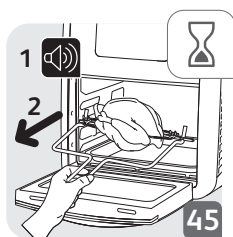

EASY FRY OVEN & GRILL

www.groupeseb.com

1

2

6

	700 - 750g	25 - 30 min	200		✓	
	700 - 750g	25 - 30 min	200		✓	
	700 - 750g	40 min	200		✓	
	100 - 500g	7 - 9 min	200		✓	
	100 - 500g	6 - 9 min	200			
	800g	40 min	200			
	1000 - 1200g	60 min	200			
	300g	18 min	200		✓	
	100 - 500g	7 - 14 min	180			
	400g	8 min	190			
	100 - 400g	8-15 min	170			
	500g	6 min	200			
	500g	8 min	170			
	6/7 pieces	4-12 h	45			
	300g	30 min	160			
	100 - 300g	9 - 10 min	180			
	300g	15 - 18 min	180			