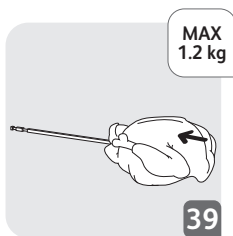

EASY FRY OVEN & GRILL

www.groupeseb.com

1

2

6

	700 - 750g	25 - 30 min	200		✓	
	700 - 750g	25 - 30 min	200		✓	
	700 - 750g	40 min	200		✓	
	100 - 500g	7 - 9 min	200		✓	
	100 - 500g	6 - 9 min	200			
	800g	40 min	200			
	1000 - 1200g	60 min	200			
	300g	18 min	200		✓	
	100 - 500g	7 - 14 min	180			
	400g	8 min	190			
	100 - 400g	8-15 min	170			
	500g	6 min	200			
	500g	8 min	170			
	6/7 pieces	4-12 h	45			
	300g	30 min	160			
	100 - 300g	9 - 10 min	180			
	300g	15 - 18 min	180			