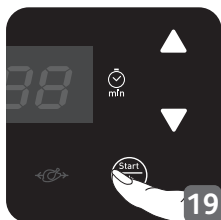

EASY FRY OVEN & GRILL

www.groupeseb.com

1

2

6

	700 - 750g	25 - 30 min	200		✓	
	700 - 750g	25 - 30 min	200		✓	
	700 - 750g	40 min	200		✓	
	100 - 500g	7 - 9 min	200		✓	
	100 - 500g	6 - 9 min	200			
	800g	40 min	200			
	1000 - 1200g	60 min	200			
	300g	18 min	200		✓	
	100 - 500g	7 - 14 min	180			
	400g	8 min	190			
	100 - 400g	8-15 min	170			
	500g	6 min	200			
	500g	8 min	170			
	6/7 pieces	4-12 h	45			
	300g	30 min	160			
	100 - 300g	9 - 10 min	180			
	300g	15 - 18 min	180			