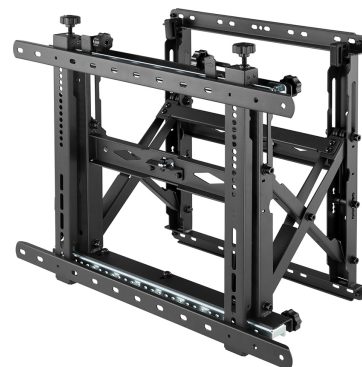

WL95-900BL16

NEOMOUNTS BY NEWSTAR VIDEO WALL

SPECIFICATIES

ALGEMEEN

Min. beeldformaat*	47 inch
Max. beeldformaat*	75 inch
Min. draagvermogen	0 kg (per scherm)
Max. draagvermogen	70 kg (per scherm)
Schermen	1
VESA patroon	200x200 mm 200x300 mm 200x400 mm 300x200 mm 300x300 mm 400x200 mm 400x300 mm 400x400 mm 400x500 mm 400x600 mm 500x400 mm 600x200 mm 600x300 mm 600x400 mm
VESA minimaal	200x200
VESA maximaal	600x400
Afstand tot wand	12--32,5 cm

FUNCTIONALITEIT

Hoogteverstelling	1.3
Breedteverstelling	4
Diepteverstelling	1.3
Type	Vlak
Hoogte	51
Breedte	64
Diepte	12
Kantelen (graden)	5°
Zwenken (graden)	4°
Roteren (graden)	-1,0
Verstellingstype	Micro aanpassing Mechanische veer
Vergendelbaar	Vergendelbaar - Slot niet inbegrepen
Videowall aanpassing	Push to pop-out

Neomounts

Neomounts

Neomounts by Newstar WL95-900BL16 push to pop out videowall steun voor 45-70" schermen - Zwart

De Neomounts by Newstar WL95-900BL16 is een push to pop out videowall wandsteun voor flat screens tot 70". De steun is verstelbaar in gewicht en kan zowel in portrait en landscape oriëntatie worden geïnstalleerd. Daarnaast is op 8 punten gereedschapsloze micro-verstelling mogelijk voor de perfecte uitlijning.

De WL95-900BL16 heeft een diepte van 12-32,5 cm en is geschikt voor schermen met VESA-gatenpatroon 200x200 tot 600x400 mm (landscape) en 400x600 mm (portrait). De videowall wandsteun heeft een praktische kantel-servicepositie voor eenvoudige onderhoudstoegang en is voorzien van een veiligheidsvergrendelingsblokje om onbedoeld uitklappen te voorkomen.