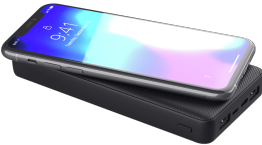

PRODUCT EXTRA 1