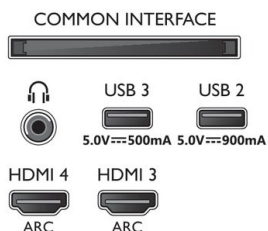

- Poids du produit: 18,3 kg
- Poids du produit (support compris): 21,4 kg
- Dimensions de l'appareil (l x H x P): 1 225,4 x 701,4 x 68,0 millimètre
- Dimensions de l'appareil (support inclus) (l x H x P): 1 225,4 x 771,0 x 236,0 millimètre
- Dimensions du pied (l x H x P): 750,0 x 70,0 x 236,0 millimètre
- Poids (emballage compris): 27,0 kg
- Compatible avec un montage mural: 300 x 300 mm

Connexions

Side

Bottom

Date de publication
2023-02-04

Version: 9.5.1

12 NC: 8670 001 82733
EAN: 87 18863 03453 8

© 2023 Koninklijke Philips N.V.
Tous droits réservés.

Les caractéristiques sont sujettes à modification sans préavis. Les marques commerciales sont la propriété de Koninklijke Philips N.V. ou de leurs détenteurs respectifs.