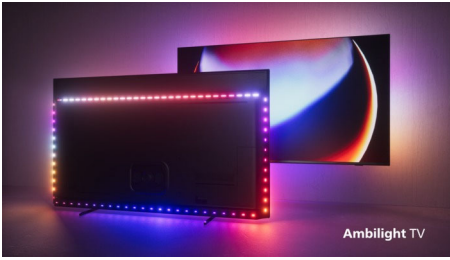

PHILIPS

Téléviseur Android 4K UHD

Moteur P5 AI Perfect Picture Engine Son Dolby Atmos, Téléviseur Ambilight 4 côtés, Téléviseur Android 139 cm (55")

Points forts

Ambilight 4 côtés

Avec l'Ambilight, l'incroyable expérience visuelle offerte par un téléviseur OLED Philips est sublimé ! Les LED des quatre côtés du téléviseur s'allument et changent de couleur en parfaite harmonie avec les couleurs de l'action à l'écran ou avec votre musique. L'effet est si chaleureux et immersif que vous vous demanderez comment vous avez pu faire sans.

Téléviseur OLED Philips

Vous voulez ressentir toute la puissance de chaque scène ? L'image réaliste de votre téléviseur OLED Philips est magnifique, quel que soit l'angle de vue. Les noirs sont toujours noirs, jamais gris, et chaque détail est visible dans les zones sombres comme lumineuses. Tous les principaux formats HDR sont pris en charge. Découvrez l'immersion à un niveau jamais senti.