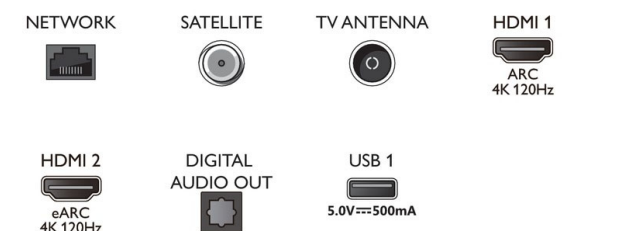

- Poids du produit: 18,3 kg
- Poids du produit (support compris): 21,4 kg
- Dimensions de l'appareil (l x H x P): 1 225,4 x 701,4 x 68,0 millimètre
- Dimensions de l'appareil (support inclus) (l x H x P): 1 225,4 x 771,0 x 236,0 millimètre
- Dimensions du pied (l x H x P): 750,0 x 70,0 x 236,0 millimètre
- Poids (emballage compris): 27,0 kg
- Compatible avec un montage mural: 300 x 300 mm

Connexions

Side

Bottom

Date de publication
2023-02-04

Version: 9.5.1

12 NC: 8670 001 82733
EAN: 87 18863 03453 8

© 2023 Koninklijke Philips N.V.
Tous droits réservés.

Les caractéristiques sont sujettes à modification sans préavis. Les marques commerciales sont la propriété de Koninklijke Philips N.V. ou de leurs détenteurs respectifs.