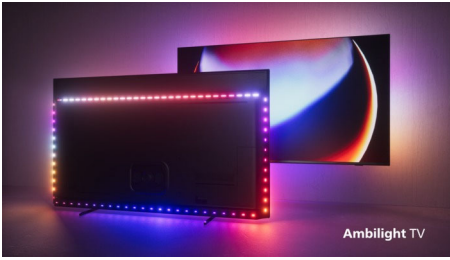

PHILIPS

Téléviseur Android 4K UHD

Moteur P5 AI Perfect Picture Engine Son Dolby Atmos, Téléviseur Ambilight 4 côtés, Téléviseur Android 194 cm (77")

Points forts

Ambilight 4 côtés

Avec l'Ambilight, l'incroyable expérience visuelle offerte par un téléviseur OLED Philips est sublimé ! Les LED des quatre côtés du téléviseur s'allument et changent de couleur en parfaite harmonie avec les couleurs de l'action à l'écran ou avec votre musique. L'effet est si chaleureux et immersif que vous vous demanderez comment vous avez pu faire sans.