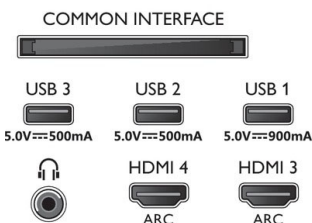

- 1722,7 x 987,1 x 78,6 millimètre
- Dimensions de l'appareil (support inclus) (l x H x P): 1722,7 x 1011,0 x 310,0 millimètre
- Dimensions du pied (l x H x P): 798,0 x 70,0 x 310,0 millimètre
- Poids (emballage compris): 50,0 kg
- Compatible avec un montage mural: 400 x 300 mm

Accessoires

- Accessoires fournis: 2 piles AAA, Brochure légale et de sécurité, Cordon d'alimentation, Guide de démarrage rapide, Télécommande, Support de table

Carte énergie UE

- Classe énergétique pour SDR: G
- Puissance nécessaire en fonctionnement pour SDR: 146 kWh/1 000 h
- Classe énergétique pour HDR: FR
- Puissance nécessaire en fonctionnement pour HDR: 126 kWh/1 000 h
- Mode veille en réseau: < 2,0 W
- Consommation du téléviseur éteint: S.O.
- Technologie de dalle utilisée: OLED
- Numéros d'enregistrement EPREL: 1240565

Connections

Side

Bottom

Date de publication
2023-02-06

Version: 11.4.1

12 NC: 8670 001 82746
EAN: 87 18863 03463 7

© 2023 Koninklijke Philips N.V.
Tous droits réservés.

Les caractéristiques sont sujettes à modification sans préavis. Les marques commerciales sont la propriété de Koninklijke Philips N.V. ou de leurs détenteurs respectifs.