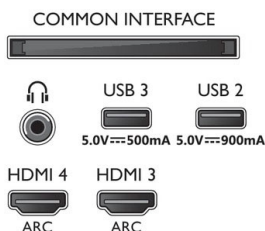

Connexions

Side