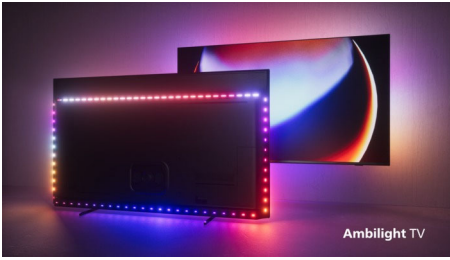

PHILIPS

Téléviseur Android 4K UHD

Moteur P5 AI Perfect Picture Engine Son Dolby Atmos, Téléviseur Ambilight 4 côtés, Téléviseur Android 121 cm (48")

Points forts

Ambilight 4 côtés

Avec l'Ambilight, l'incroyable expérience visuelle offerte par un téléviseur OLED Philips est sublimé ! Les LED des quatre côtés du téléviseur s'allument et changent de couleur en parfaite harmonie avec les couleurs de l'action à l'écran ou avec votre musique. L'effet est si chaleureux et immersif que vous vous demanderez comment vous avez pu faire sans.

Téléviseur OLED Philips

Vous voulez ressentir toute la puissance de chaque scène ? L'image réaliste de votre téléviseur OLED Philips est magnifique, quel que soit l'angle de vue. Les noirs sont toujours noirs, jamais gris, et chaque détail est visible dans les zones sombres comme lumineuses. Tous les principaux formats HDR sont pris en charge. Découvrez l'immersion à un niveau jamais senti.