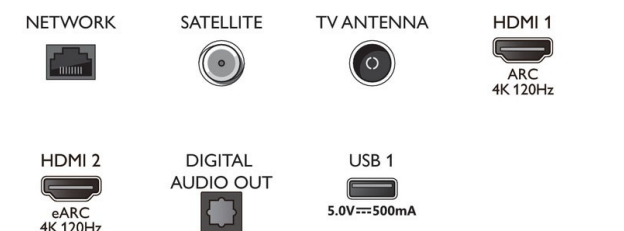

Bottom

Date de publication
2023-02-04

Version: 9.4.1

12 NC: 8670 001 82713
EAN: 87 18863 03448 4

© 2023 Koninklijke Philips N.V.
Tous droits réservés.

Les caractéristiques sont sujettes à modification sans préavis. Les marques commerciales sont la propriété de Koninklijke Philips N.V. ou de leurs détenteurs respectifs.

www.philips.com