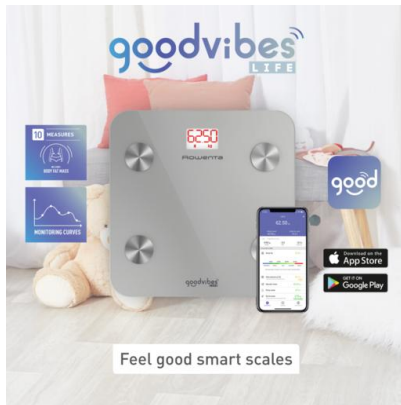

Rowenta®

goodvibes
LIFE

Goodvibes LIFE
BR9600S1

La bilancia intelligente per sentirti in forma

Se il tuo obiettivo è guadagnare energia, perdere peso o rimodellare il tuo corpo, la bilancia intelligente Goodvibes LIFE + è perfetta per te. Non solo il peso: le sue 10 misurazioni corporee – IMC, massa grassa e massa muscolare – ti aiutano a conoscere meglio il tuo corpo, a fare le scelte giuste e a rivelare la tua vera essenza. Scopri la bilancia digitale intelligente con un'app connessa intuitiva che ti farà sentire in gran forma!

BENEFIT PRODOTTO

Il tuo lato migliore

Visualizza fino a 10 misurazioni corporee a colpo d'occhio grazie all'app ultra intuitiva Goodvibes: impara a conoscere il tuo corpo e a gestire i tuoi obiettivi corporei.