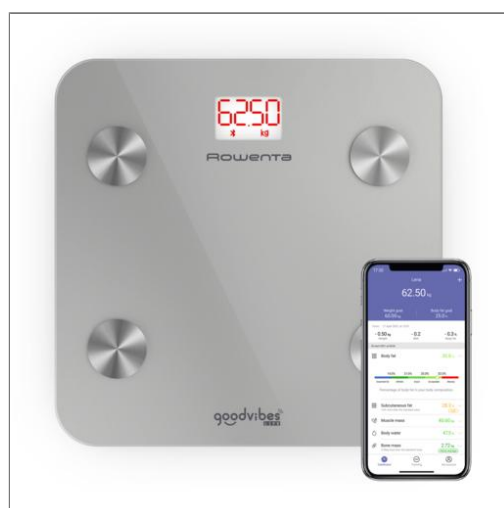

Rowenta®

goodvibes
LIFE

Goodvibes LIFE
BR9600S1

La bilancia intelligente per sentirti in forma

Se il tuo obiettivo è guadagnare energia, perdere peso o rimodellare il tuo corpo, la bilancia intelligente Goodvibes LIFE + è perfetta per te. Non solo il peso: le sue 10 misurazioni corporee – IMC, massa grassa e massa muscolare – ti aiutano a conoscere meglio il tuo corpo, a fare le scelte giuste e a rivelare la tua vera essenza. Scopri la bilancia digitale intelligente con un'app connessa intuitiva che ti farà sentire in gran forma!

BENEFIT PRODOTTO

Il tuo lato migliore

Visualizza fino a 10 misurazioni corporee a colpo d'occhio grazie all'app ultra intuitiva Goodvibes: impara a conoscere il tuo corpo e a gestire i tuoi obiettivi corporei.

Non solo peso

Grazie a 10 misurazioni corporee, puoi monitorare molto più del semplice peso: peso, IMC, massa grassa, massa muscolare, massa ossea, acqua corporea, grasso addominale, grasso sottocutaneo, BMR (metabolismo basale) ed età metabolica.

Facile da usare

L'ampio display retroilluminato, con numeri da 19 mm, consente di leggere facilmente i tuoi progressi.

Pile incluse

3 pile incluse per poter iniziare ad utilizzare il prodotto da subito

FOTO PRODOTTO