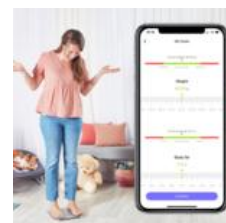

Rowenta®

goodvibes
LIFE

Goodvibes LIFE
BR9600S1

La bilancia intelligente per sentirti in forma

Se il tuo obiettivo è guadagnare energia, perdere peso o rimodellare il tuo corpo, la bilancia intelligente Goodvibes LIFE + è perfetta per te. Non solo il peso: le sue 10 misurazioni corporee – IMC, massa grassa e massa muscolare – ti aiutano a conoscere meglio il tuo corpo, a fare le scelte giuste e a rivelare la tua vera essenza. Scopri la bilancia digitale intelligente con un'app connessa intuitiva che ti farà sentire in gran forma!

BENEFIT PRODOTTO

Il tuo lato migliore

Visualizza fino a 10 misurazioni corporee a colpo d'occhio grazie all'app ultra intuitiva Goodvibes: impara a conoscere il tuo corpo e a gestire i tuoi obiettivi corporei.

Non solo peso

Grazie a 10 misurazioni corporee, puoi monitorare molto più del semplice peso: peso, IMC, massa grassa, massa muscolare, massa ossea, acqua corporea, grasso addominale, grasso sottocutaneo, BMR (metabolismo basale) ed età metabolica.

Monitora i tuoi progressi

Visualizza facilmente i tuoi progressi grazie a grafici facilmente leggibili, disponibili sulla tua app gratuita connessa via Bluetooth.

Raggiungi i tuoi obiettivi

L'opzione per impostare obiettivi per il peso e la massa grassa ti aiuta a motivarti per raggiungere risultati positivi.