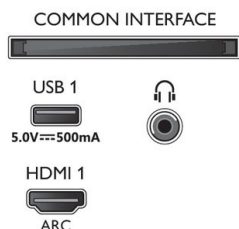

Design

- Couleurs du téléviseur: Cadre noir mat
- Design du socle: Pieds noirs

Dimensions

- Dimensions de l'emballage (l x H x P): 1070,0 x 650,0 x 140,0 millimètre
- Dimensions de l'appareil (l x H x P): 962,8 x 558,2 x 78,1 millimètre
- Dimensions de l'appareil (support inclus) (l x H x P): 962,8 x 585,2 x 226,6 millimètre
- Dimensions du pied (l x H x P): 778,5 x 27,0 x 235,7 millimètre
- Poids du produit: 8,5 kg
- Poids du produit (support compris): 8,6 kg
- Poids (emballage compris): 10,3 kg
- Hauteur du meuble jusqu'au bord inférieur du téléviseur: 27,0 millimètre
- Distance entre 2 supports: 778,5 millimètre
- Compatible avec un montage mural: 100 x 200 mm

Accessoires

- Accessoires fournis: Télécommande, 2 piles AAA, Cordon d'alimentation, Guide de démarrage rapide, Brochure légale et de sécurité, Support de table

Carte énergie UE

- Numéros d'enregistrement EPREL: 1161775
- Classe énergétique pour SDR: FR
- Puissance nécessaire en fonctionnement pour SDR: 51 kWh/1 000 h
- Classe énergétique pour HDR: G
- Puissance nécessaire en fonctionnement pour HDR: 59 kWh/1 000 h
- Mode veille en réseau: < 2,0 W
- Consommation du téléviseur éteint: S.O.
- Technologie de dalle utilisée: LED LCD

Connexions

Side

Bottom

Date de publication
2023-02-04

Version: 6.1.1

12 NC: 8670 001 82483
EAN: 87 18863 03390 6

© 2023 Koninklijke Philips N.V.
Tous droits réservés.

Les caractéristiques sont sujettes à modification sans préavis. Les marques commerciales sont la propriété de Koninklijke Philips N.V. ou de leurs détenteurs respectifs.