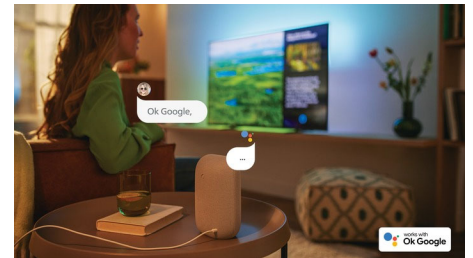

Commande vocale IA

Vous pouvez commander vocalement votre téléviseur Android Philips via n'importe quelle enceinte dotée de l'Assistant Google ou via une application de télécommande Android TV. Vous souhaitez trouver des applications, regarder des contenus en streaming ou jouer ? Il vous suffit de le demander.