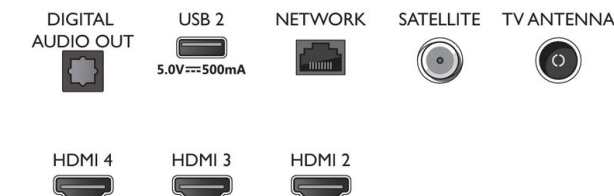

Fonctionnalités vidéo HDMI prises en charge

- Jeux: HDMI VRR, ALLM, HGiG
- HDMI 1/2: HDMI 2.0
- HDMI 3/4: HDMI 2.0
- HDR: Dolby Vision, HDR10, HLG

Applications multimédias

- Formats de lecture de vidéos: Conteneurs : AVI, MKV, H.264/MPEG-4 AVC, MPEG-1, MPEG-2, MPEG-4, HEVC (H.265), VP9, AV1
- Prise en charge des formats de sous-titres: .SMI, .SRT, .SUB, .TXT, .ASS, .SSA
- Formats de lecture de musique: AAC, MP3, WAV, WMA (v2 à v9.2), WMA-PRO (v9 et v10)
- Formats de lecture de photos: JPEG, BMP, GIF, PNG, HEIF

Accessoires

- Accessoires fournis: Télécommande, 2 piles AAA, Cordon d'alimentation, Guide de démarrage rapide, Brochure légale et de sécurité, Support de table

Carte énergie UE

- Numéros d'enregistrement EPREL: 1161775
- Classe énergétique pour SDR: FR
- Puissance nécessaire en fonctionnement pour SDR: 51 kWh/1 000 h
- Classe énergétique pour HDR: G
- Puissance nécessaire en fonctionnement pour HDR: 59 kWh/1 000 h
- Mode veille en réseau: < 2,0 W
- Consommation du téléviseur éteint: S.O.
- Technologie de dalle utilisée: LED LCD

Connexions

Side

Bottom

Date de publication
2023-02-04

Version: 6.1.1

12 NC: 8670 001 82483
EAN: 87 18863 03390 6

© 2023 Koninklijke Philips N.V.
Tous droits réservés.

Les caractéristiques sont sujettes à modification sans préavis. Les marques commerciales sont la propriété de Koninklijke Philips N.V. ou de leurs détenteurs respectifs.