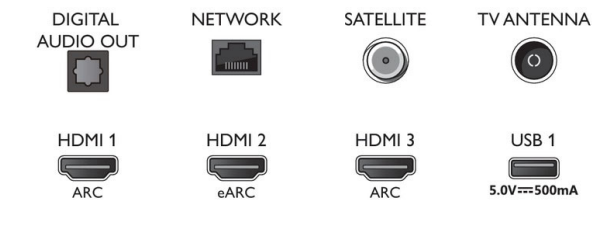

Design

- Colori del TV: Cornice grigio antracite
- Design del supporto: Supporti a V grigio antracite

Dimensioni (lxpxa)

- Dimensioni confezione (L x A x P): 1240,0 x 785,0 x 150,0 mm

50PUS8517/12

- Dimensioni set (L x A x P): 1115,6 x 644,7 x 80,6 mm
- Dimensioni apparecchio con supporto (L x A x P): 1115,6 x 714,7 x 269,8 mm
- Dimensioni del supporto (L x A x P): 729,2 x 70,0 x 269,8 mm
- Peso del prodotto: 12,6 Kg
- Peso prodotto (+ supporto): 13,0 Kg
- Peso incluso imballaggio: 17,2 Kg
- Altezza del piedistallo rispetto al bordo inferiore del TV: 70,0 mm
- Distanza tra i 2 piedistalli: 729,2 mm
- Compatibile con montaggio a parete: 200 x 300 mm

Accessori

- Accessori inclusi: Telecomando, Guida rapida, Brochure legale e per la sicurezza, Cavo alimentazione, Piedistallo da tavolo, 2 batterie AAA

Scheda energetica UE

- Numeri di registrazione EPREL: 1160204
- Classe energetica per SDR: F
- Consumo energetico in modalità acceso per SDR: 65 kWh/1000h
- Classe energetica per HDR: G
- Consumo energetico in modalità acceso per HDR: 129 kWh/1000h
- Modalità standby in rete: < 2,0 W
- Consumo energetico in modalità off: nd
- Tecnologia dei pannelli: LCD LED

Connections

Side

Bottom

Data di rilascio
2023-02-04

Versione: 6.3.1

12 NC: 8670 001 82601
EAN: 87 18863 03407 1

© 2023 Koninklijke Philips N.V.
Tutti i diritti riservati.

Le specifiche sono soggette a modifica senza preavviso. I marchi sono di proprietà di Koninklijke Philips N.V. o dei rispettivi detentori.