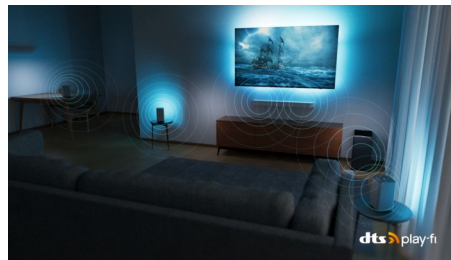

Compatibile con DTS Play-Fi

Il sistema home wireless Philips, dotato di tecnologia DTS Play-Fi, consente di collegare in pochi secondi la soundbar e gli altoparlanti wireless compatibili in tutta la casa. Ascolta i film in cucina e riproduci la tua musica

50PUS8517/12

ovunque. Puoi anche creare un sistema Home Theater con audio surround utilizzando il televisore Philips come altoparlante centrale.