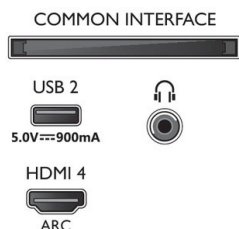

Design

- Colori del TV: Cornice grigio antracite
- Design del supporto: Supporti a V grigio antracite

Dimensioni (lxpxa)

- Dimensioni confezione (L x A x P): 1240,0 x 785,0 x 150,0 mm

50PUS8517/12

- Dimensioni set (L x A x P): 1115,6 x 644,7 x 80,6 mm
- Dimensioni apparecchio con supporto (L x A x P): 1115,6 x 714,7 x 269,8 mm
- Dimensioni del supporto (L x A x P): 729,2 x 70,0 x 269,8 mm
- Peso del prodotto: 12,6 Kg
- Peso prodotto (+ supporto): 13,0 Kg
- Peso incluso imballaggio: 17,2 Kg
- Altezza del piedistallo rispetto al bordo inferiore del TV: 70,0 mm
- Distanza tra i 2 piedistalli: 729,2 mm
- Compatibile con montaggio a parete: 200 x 300 mm

Accessori

- Accessori inclusi: Telecomando, Guida rapida, Brochure legale e per la sicurezza, Cavo alimentazione, Piedistallo da tavolo, 2 batterie AAA

Scheda energetica UE

- Numeri di registrazione EPREL: 1160204
- Classe energetica per SDR: F
- Consumo energetico in modalità acceso per SDR: 65 kWh/1000h
- Classe energetica per HDR: G
- Consumo energetico in modalità acceso per HDR: 129 kWh/1000h
- Modalità standby in rete: < 2,0 W
- Consumo energetico in modalità off: nd
- Tecnologia dei pannelli: LCD LED

Connections

Side

Bottom

Data di rilascio
2023-02-04

Versione: 6.3.1

12 NC: 8670 001 82601
EAN: 87 18863 03407 1

© 2023 Koninklijke Philips N.V.
Tutti i diritti riservati.

Le specifiche sono soggette a modifica senza preavviso. I marchi sono di proprietà di Koninklijke Philips N.V. o dei rispettivi detentori.