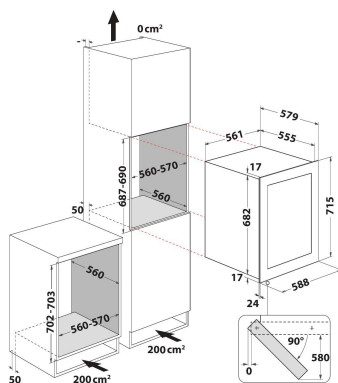

HA6 WC711 0

12NC: 869991623540

Codice EAN: 8050147623541

Hotpoint

ARISTON

CARATTERISTICHE PRINCIPALI

Linea prodotto	Conservazione del vino
Nome prodotto / codice commerciale	HA6 WC711 0
Codice EAN	8050147623541
Tipologia costruttiva del prodotto	Da incasso
Tipo di installazione	Da incasso
Tipo di controllo	Elettronico
Tipologia dei dispositivi di controllo e segnalazione	LED
Colore principale	Inox
Dati nominali collegamento elettrico	65
Corrente	0,3
Tensione	220-240
Frequenza	50
Lunghezza del cavo di alimentazione elettrica	150
Tipo di spina	Schuko
Volume totale del prodotto (UE 2017/1369)	103
Altezza del prodotto	680
Larghezza del prodotto	560
Profondità del prodotto	555
Profondità con porta aperta a 90 gradi	-
Regolazione massima dei piedini	0
Peso netto	39.5
Cerniera porta	Destro

SPECIFICHE TECNICHE

Temperatura regolabile	Sì
Segnalazione guasti / Malfunzionamenti	Nessun segnale
Bloccaggio porte	No
Numero di ripiani	5
Materiale dei ripiani	Legna
Display temperatura del frigorifero	Digitale